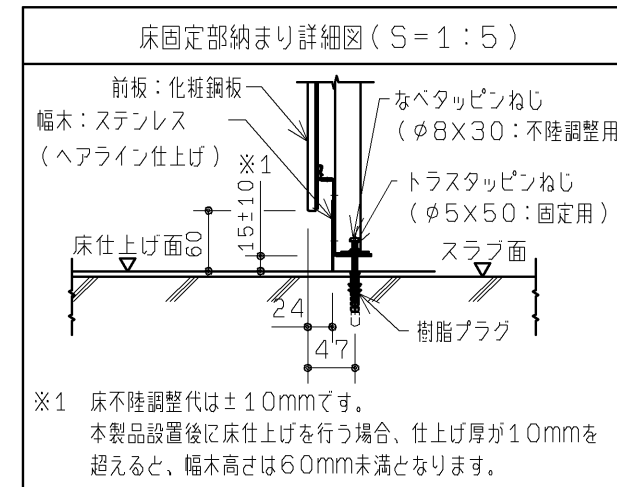

TOTO		第三角法	単位 mm	名称	コンパクト多機能トイレバック仕様書・納まり（UAD9W系、UAD9F系共通）
製図	村田	検図	堤坂	日付	16.07.01
備考	全2枚中の2枚目			図番	S-UAD9W_F
品番	UAD9W***** UAD9F*****			尺度	-