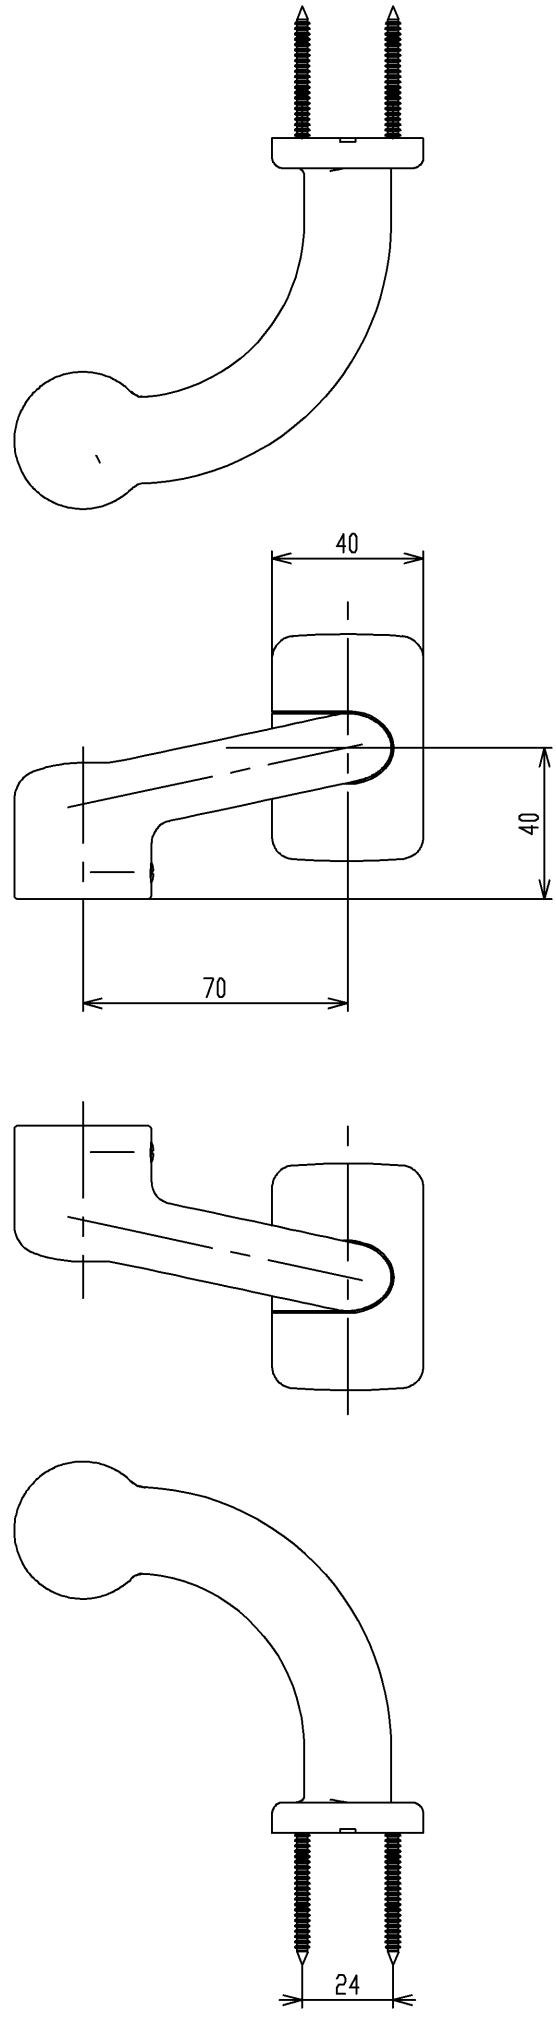

| 色番 | 色彩 |
|-----|------------|
| #AG | アンティークゴールド |
| #BZ | ブロンズ |
| #WS | ウォームシルバー |

| | | | | |
|-------------|----------|---|-----------------|-----------------|
| TOTO | |  | 単位 mm | 名称 |
| 製図 岸本 | 検図 中村 | 審査 稲富 | 日付 2007.1.10 | 尺度 1:2 |
| 備考 | | | | 図番 EWT13BZ32 |