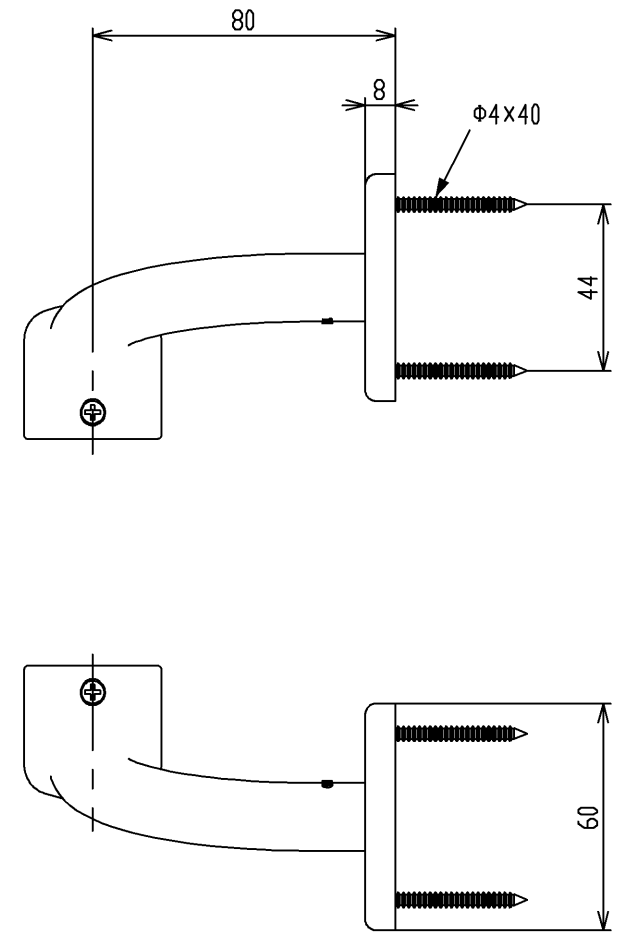

| 色番 | 色彩 |
|-----|------------|
| #AG | アンティークゴールド |
| #BZ | ブロンズ |
| #WS | ウォームシルバー |

| | | | | |
|-------------|----------|---|-----------------|-----------------|
| TOTO | |  | 単位 mm | 名称 |
| 製図 岸本 | 検図 中村 | 審査 稲富 | 日付 2007.1.10 | 尺度 1:2 |
| 備考 | | | | 図番 EWT13BZ32 |