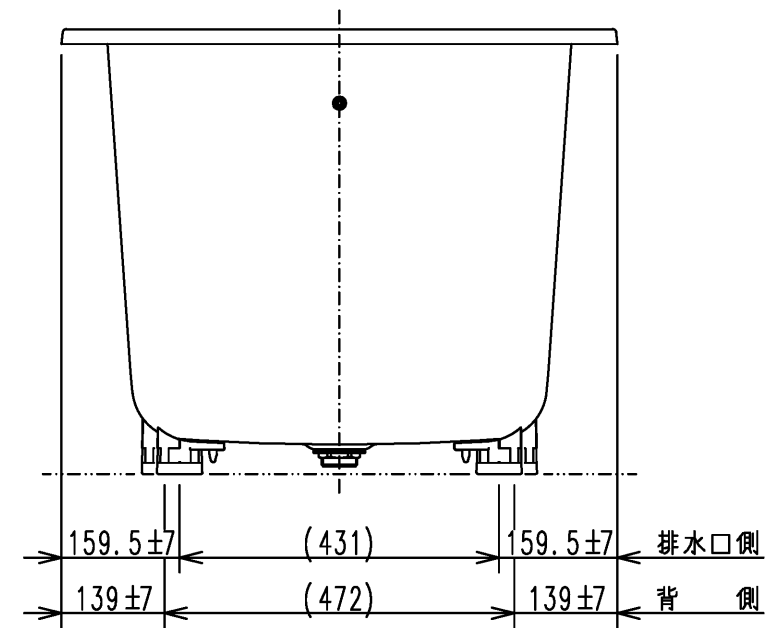

色番	色彩	備考
#MNN	ムーンホワイトN	
#MRN	ムーンピンクN	
#MGN	ムーングリーンN	
#MCN	ムーンブラウンN	

図名 和洋折衷エプロンなし ネオマーブバス (1200サイズ)				尺度 1:10 図番 PNS1200
年月日 2026.4.1	製図 中田	検図 林堂 三上	<b>TOTO</b>	