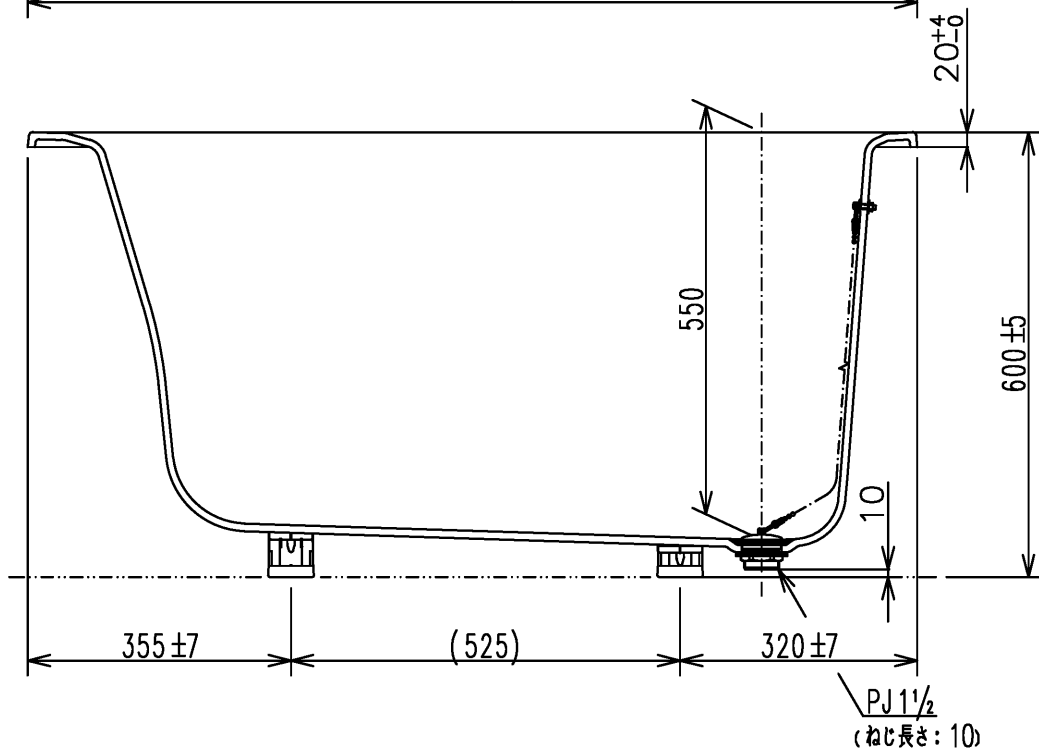

色番	色彩	備考
#MNN	ムーンホワイトN	
#MRN	ムーンピンクN	
#MGN	ムーングリーンN	
#MCN	ムーンブラウンN	

図名 和洋折衷エプロンなし ネオマーブバス (1200サイズ)				尺度 1:10 図番 PNS1200
年月日 2026.4.1	製図 中田	検図 林堂 三上	<b>TOTO</b>	