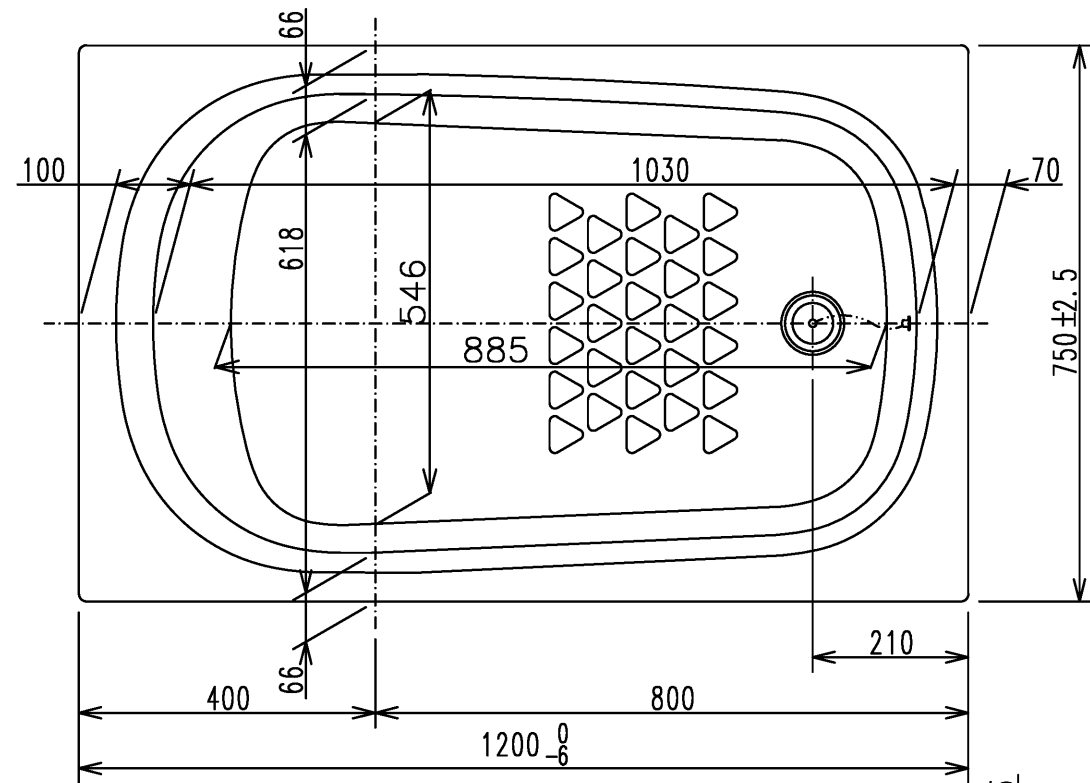

色番	色彩	備考
#MNN	ムーンホワイトN	
#MRN	ムーンピンクN	
#MGN	ムーングリーンN	
#MCN	ムーンブラウンN	

図名 和洋折衷エプロンなし ネオマーブバス (1200サイズ)				尺度 1:10 図番 PNS1200
年月日 2026.4.1	製図 中田	検図 林堂 三上	<b>TOTO</b>	