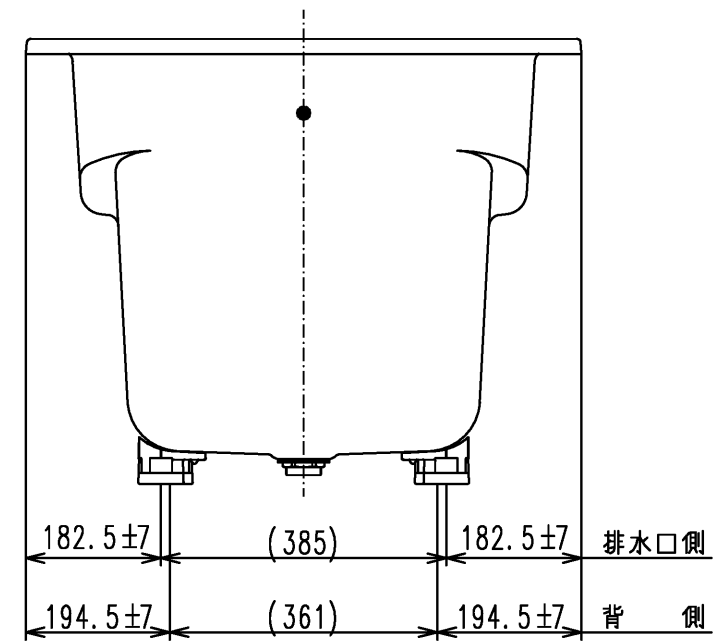

色番	色彩	備考
#MNN	ムーンホワイトN	
#MRN	ムーンピンクN	
#MGN	ムーングリーンN	
#MCN	ムーンブラウンN	

図名				尺度
和洋折衷エプロンなし ネオマーブバス1200サイズ				1:10
図番				PNS1230
年月日	製図	検図	林堂 三上	TOTO
2026.4.1	中田			