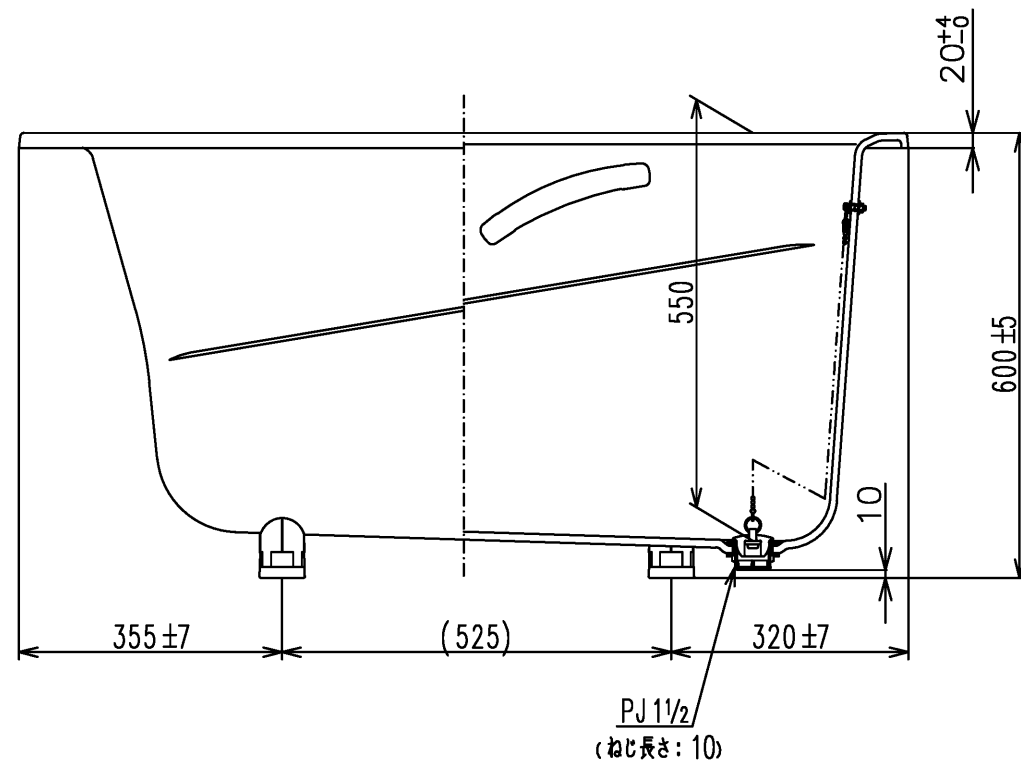

色番	色彩	備考
#MNN	ムーンホワイトN	
#MRN	ムーンピンクN	
#MGN	ムーングリーンN	
#MCN	ムーンブラウンN	

図名				尺度
和洋折衷エプロンなし ネオマーブバス1200サイズ				1:10
図番				PNS1230
年月日	製図	検図	林堂 三上	TOTO
2026.4.1	中田			