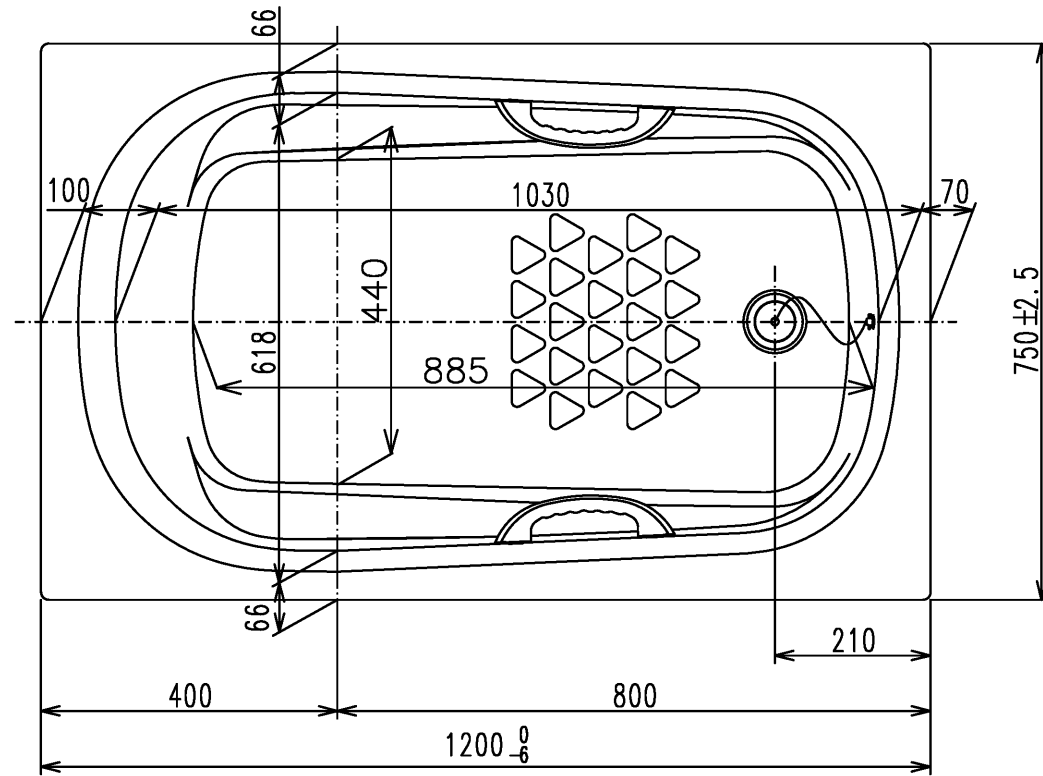

色番	色彩	備考
#MNN	ムーンホワイトN	
#MRN	ムーンピンクN	
#MGN	ムーングリーンN	
#MCN	ムーンブラウンN	

図名				尺度
和洋折衷エプロンなし ネオマーブバス1200サイズ				1:10
図番				PNS1230
年月日	製図	検図	林堂 三上	TOTO
2026.4.1	中田			