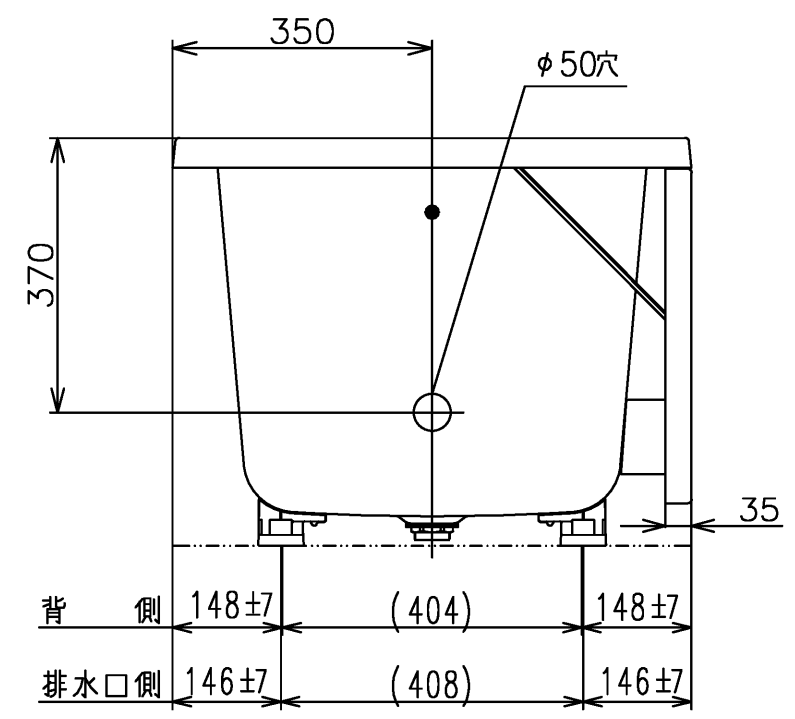

色番	色彩	備考
#MNN	ムーンホワイトN	
#MRN	ムーンピンクN	
#MGN	ムーングリーンN	
#MCN	ムーンブラウンN	

図名 和洋折衷一方半エプロン付き ネオマーパス (1200サイズ)				尺度 1:10 図番 PNS1241L1
年月日 2026.4.1	製図 中田	検図 林堂 三上	TOTO	