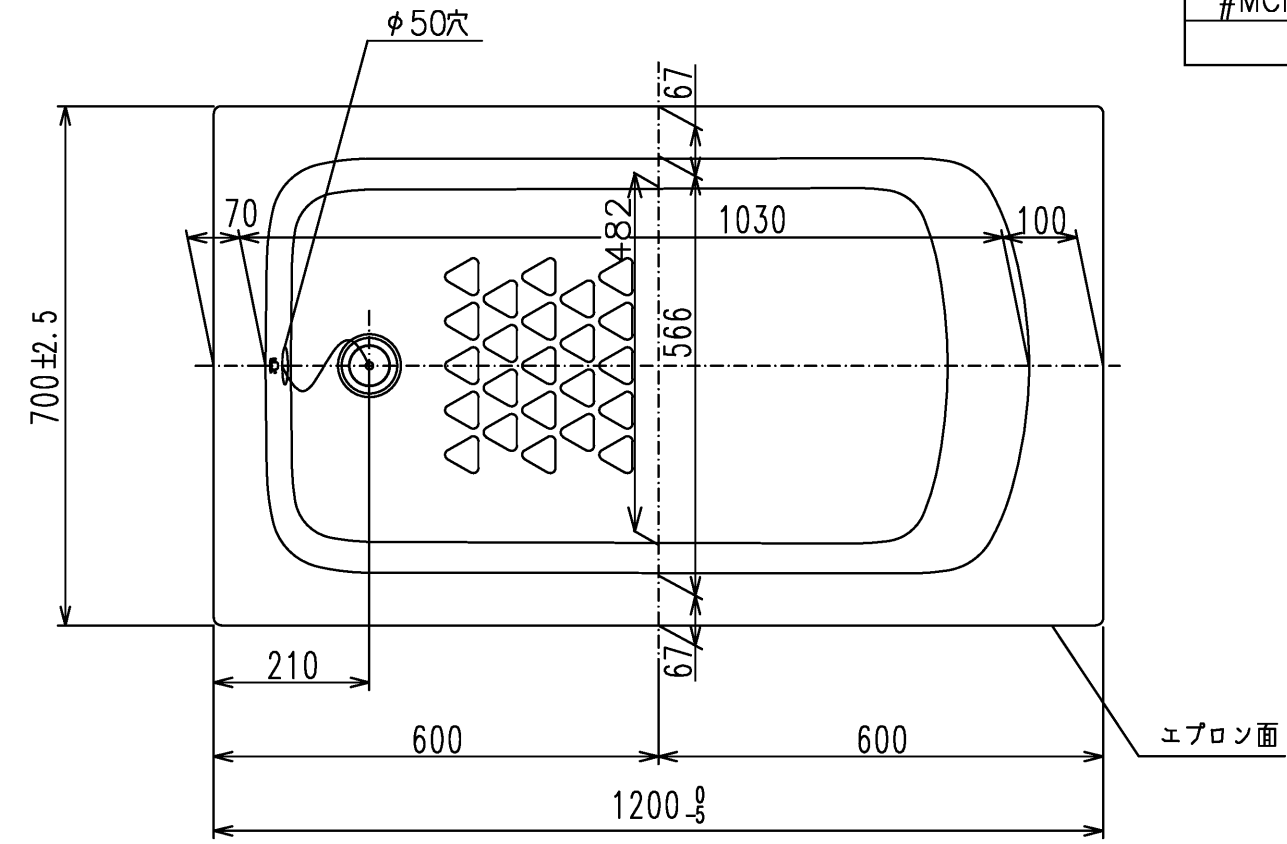

色番	色彩	備考
#MNN	ムーンホワイトN	
#MRN	ムーンピンクN	
#MGN	ムーングリーンN	
#MCN	ムーンブラウンN	

図名 和洋折衷一方半エプロン付き ネオマーパス (1200サイズ)				尺度 1:10 図番 PNS1241L1
年月日 2026.4.1	製図 中田	検図 林堂 三上	TOTO	