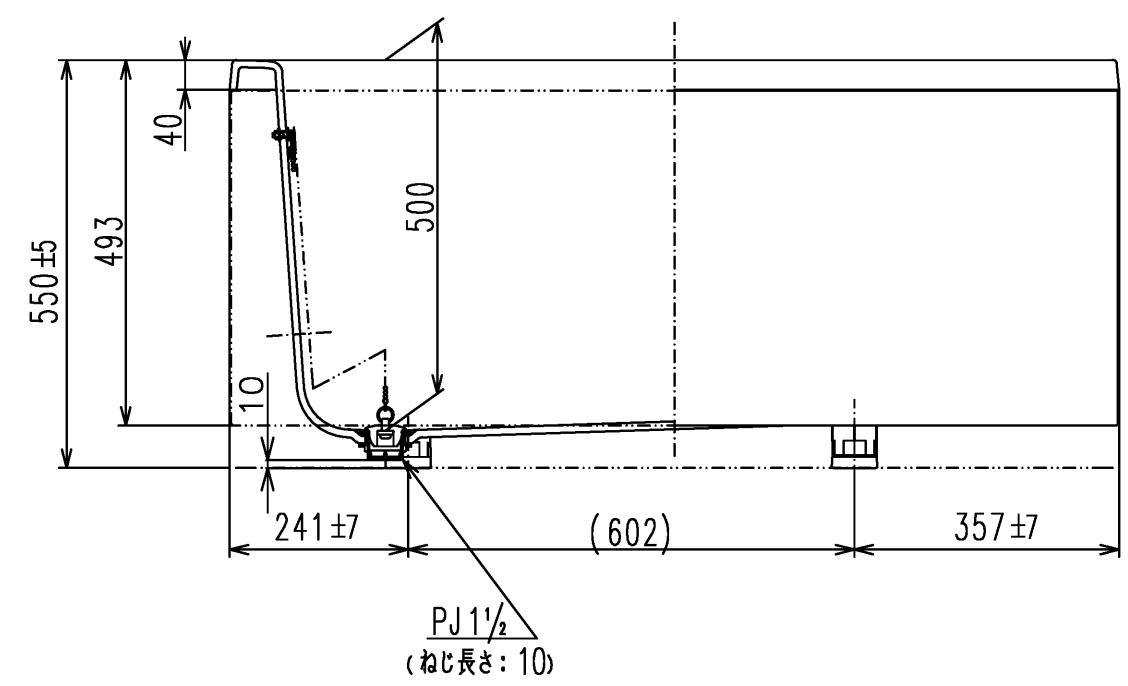

色番	色彩	備考
#MNN	ムーンホワイトN	
#MRN	ムーンピンクN	
#MGN	ムーングリーンN	
#MCN	ムーンブラウンN	

図名 和洋折衷一方半エプロン付き ネオマーパス (1200サイズ)				尺度 1:10 図番 PNS1241L1
年月日 2026.4.1	製図 中田	検図 林堂 三上	TOTO	