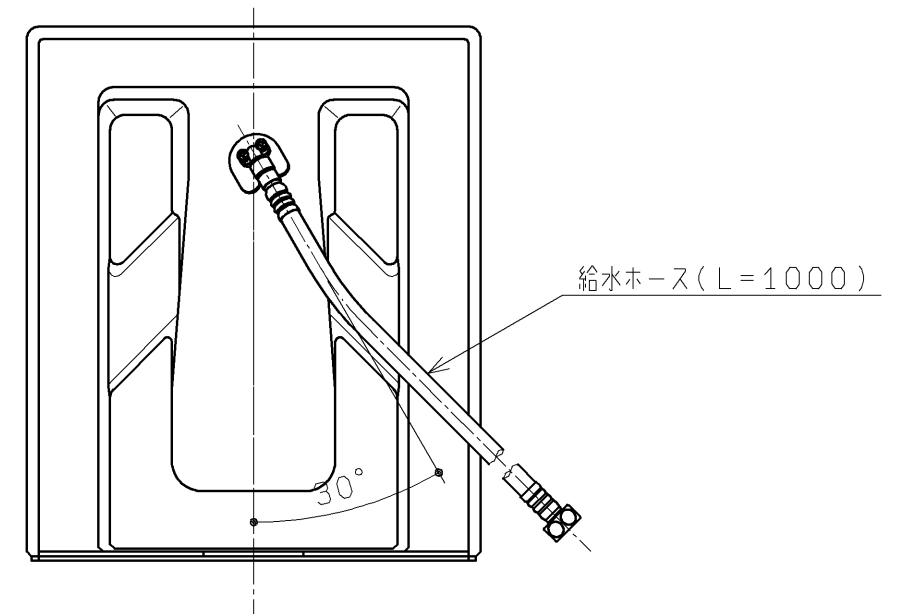

品番	手洗器色
UGS19SLS#NW1	ホワイト
UGS19SLS#NG2	ホワイトグレー
UGS19SLS#SR2	パステルピンク
UGS19SLS#SC1	パステルアイボリー

<b>TOTO</b>				第三角法	単位 mm	名称
製図 綴木	検図 廣田	西	日付 17. 10. 18	尺度 1:5		手洗器セット(埋込あり)
備考						品番 UGS19SLS#*
						図番