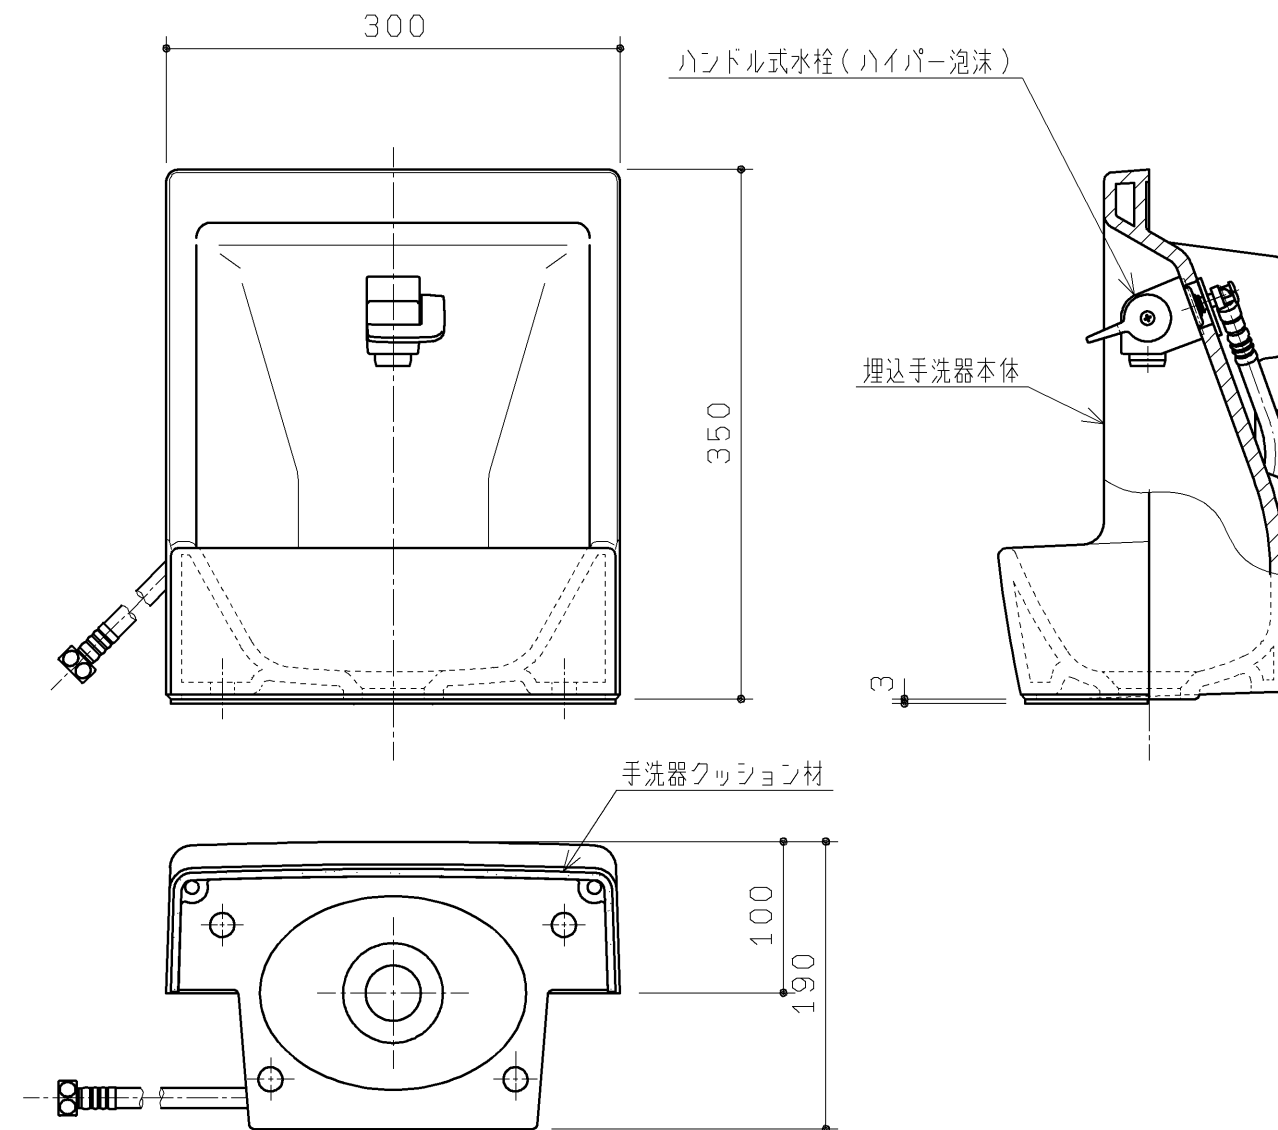

品番	手洗器色
UGS19SLS#NW1	ホワイト
UGS19SLS#NG2	ホワイトグレー
UGS19SLS#SR2	パステルピンク
UGS19SLS#SC1	パステルアイボリー

<b>TOTO</b>				第三角法	単位 mm	名称
製図 綴木	検図 廣田	西	日付 17. 10. 18	尺度 1:5		手洗器セット(埋込あり)
備考						品番 UGS19SLS#*
						図番