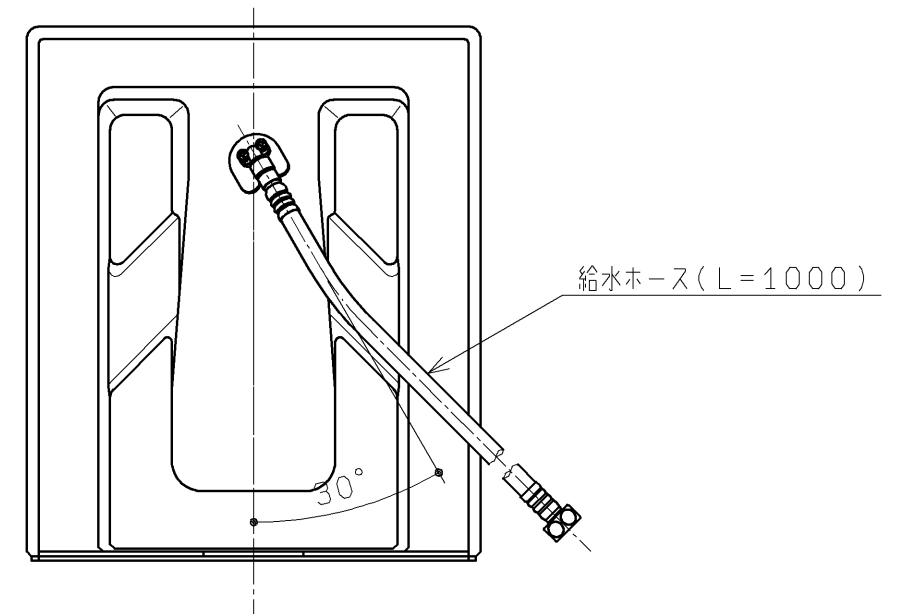

品番	手洗器色
UGS19SLS#NW1	ホワイト
UGS19SLS#NG2	ホワイトグレー
UGS19SLS#SR2	パステルピンク
UGS19SLS#SC1	パステルアイボリー

TOTO				第三角法	単位 mm	名称 手洗器セット (埋込あり)
製図 綴木	検図 廣田	西	日付 17. 10. 18	尺度 1 : 5	品番 UGS19SLS#*	
備考						図番