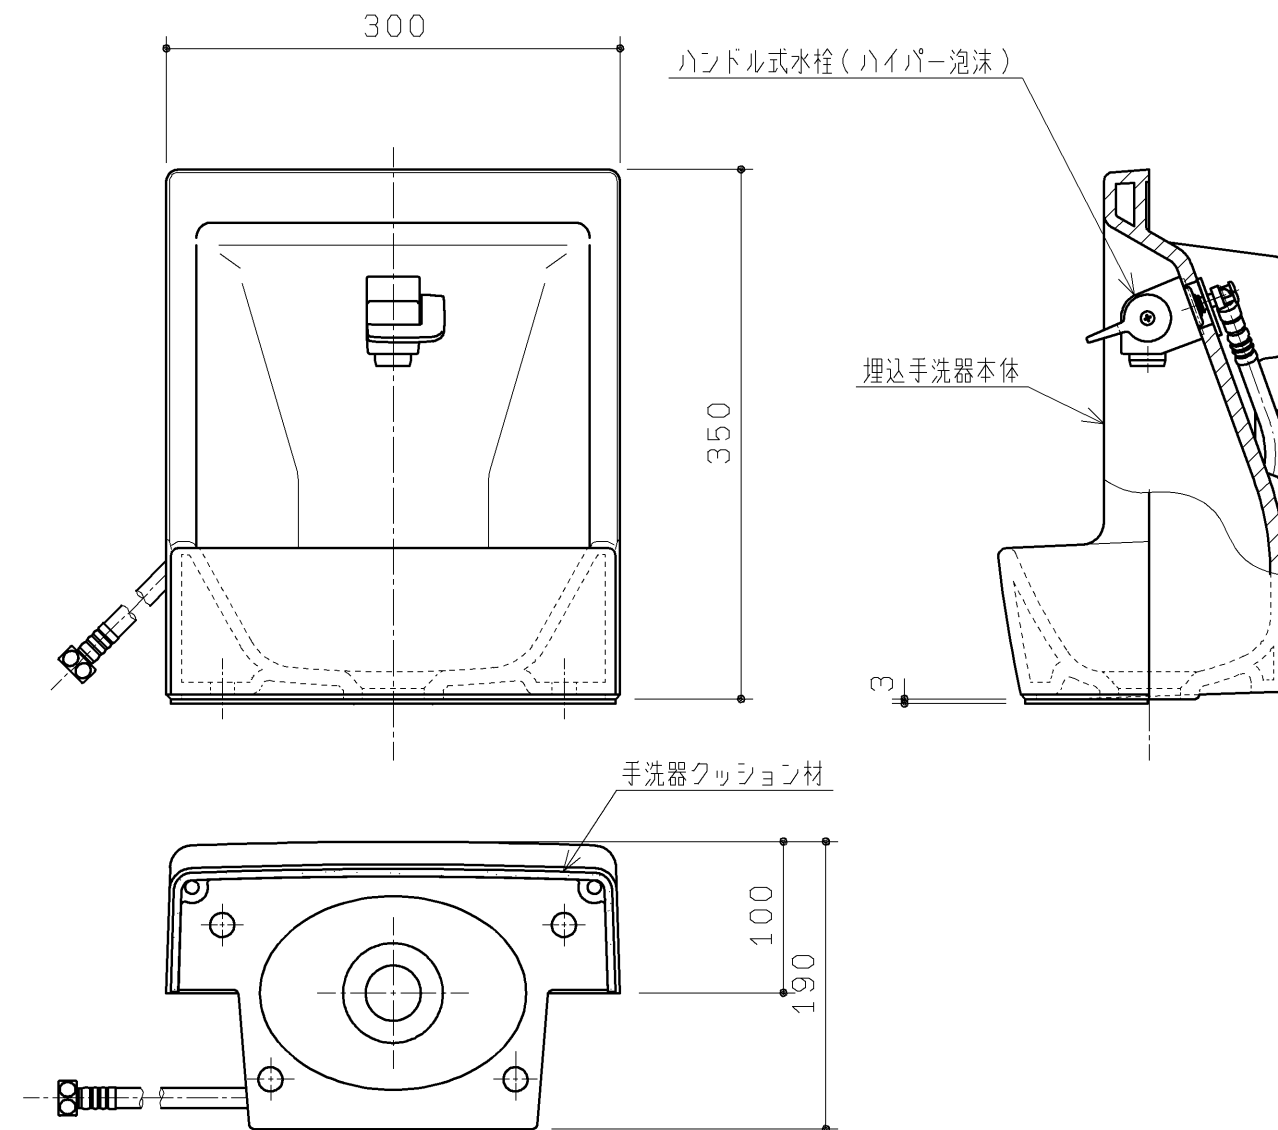

品番	手洗器色
UGS19SLS#NW1	ホワイト
UGS19SLS#NG2	ホワイトグレー
UGS19SLS#SR2	パステルピンク
UGS19SLS#SC1	パステルアイボリー

TOTO				第三角法	単位 mm	名称 手洗器セット (埋込あり)
製図 綴木	検図 廣田	西	日付 17. 10. 18	尺度 1 : 5	品番 UGS19SLS#*	
備考						図番