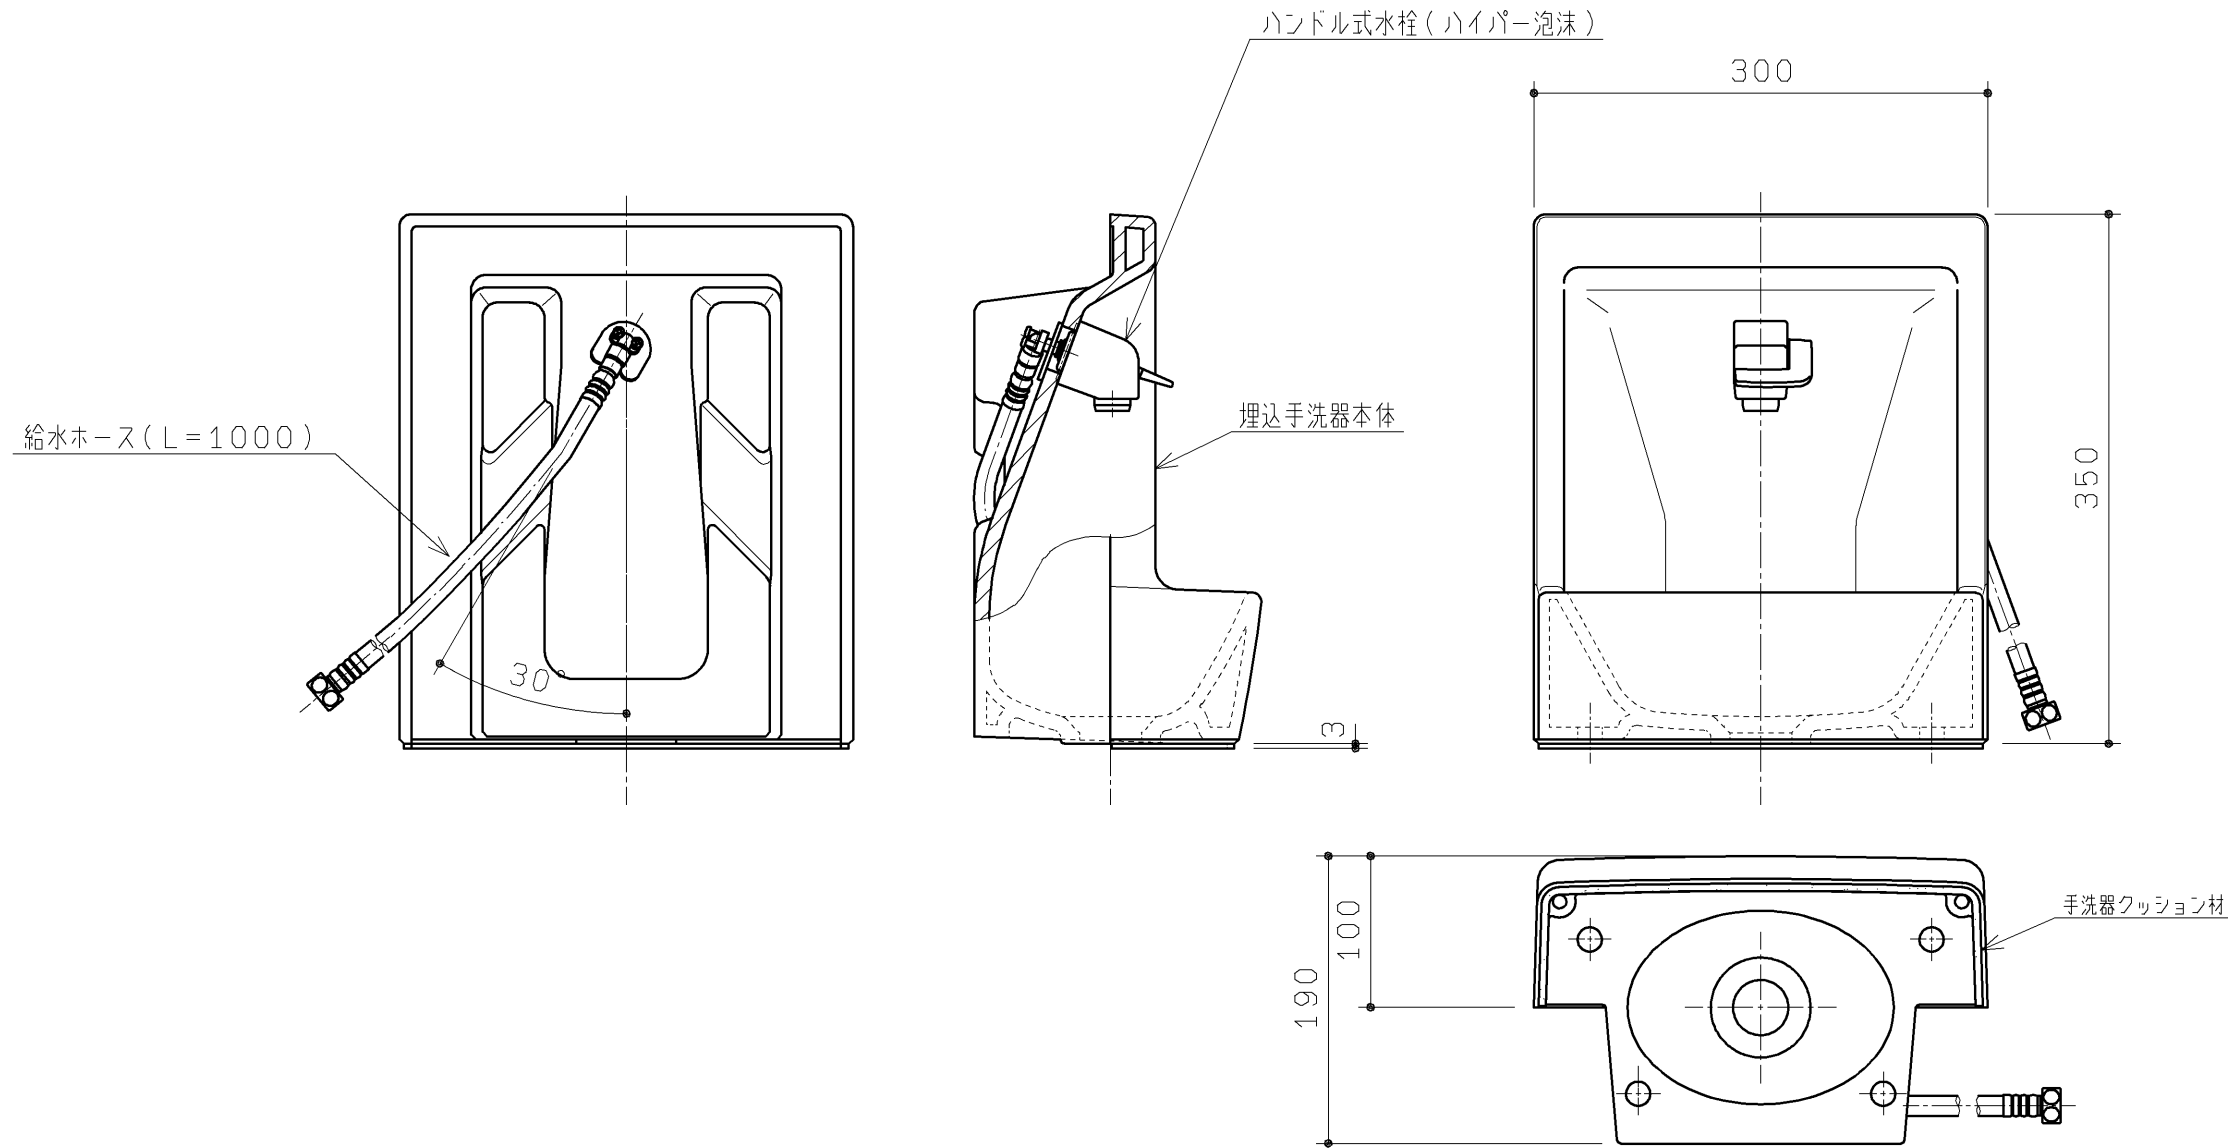

| 品番           | 手洗器色      |
|--------------|-----------|
| UGS19SRS#NW1 | ホワイト      |
| UGS19SRS#NG2 | ホワイトグレー   |
| UGS19SRS#SR2 | パステルピンク   |
| UGS19SRS#SC1 | パステルアイボリー |

|             |          |   |                |           |                  |                     |
|-------------|----------|---|----------------|-----------|------------------|---------------------|
| <b>TOTO</b> |          |   |                | 第三角法      | 単位<br>mm         | 名称<br>手洗器セット (埋込あり) |
| 製図<br>綴木    | 検図<br>廣田 | 西 | 日付<br>17.10.18 | 尺度<br>1:5 | 品番<br>UGS19SRS#* |                     |
| 備考          |          |   |                |           |                  | 図番                  |