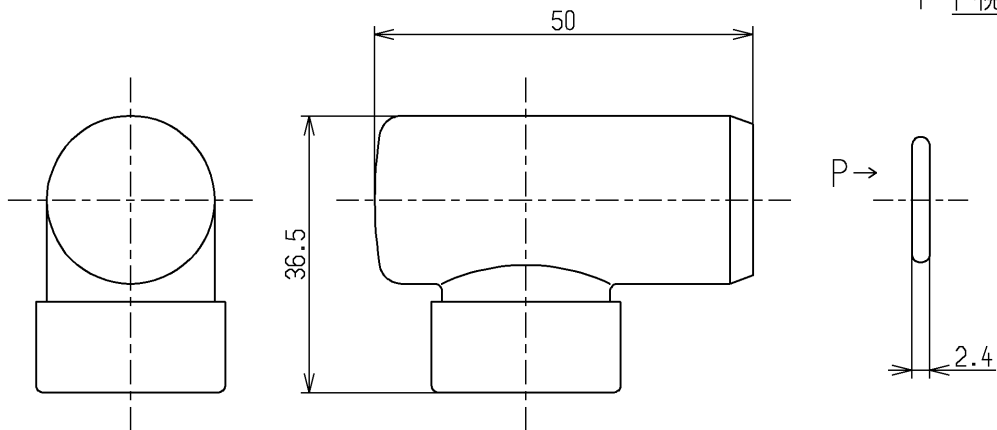

色番	色彩	記号
#G17	ビターグレー	7.7PB5.1/0.5

TOTO			単位 mm	名称 キャップ部
製図 中野(知)	検図 藤村	日付 16.10.06	尺度 1:1	TKJ30U型用
備考				図番 TH614-6