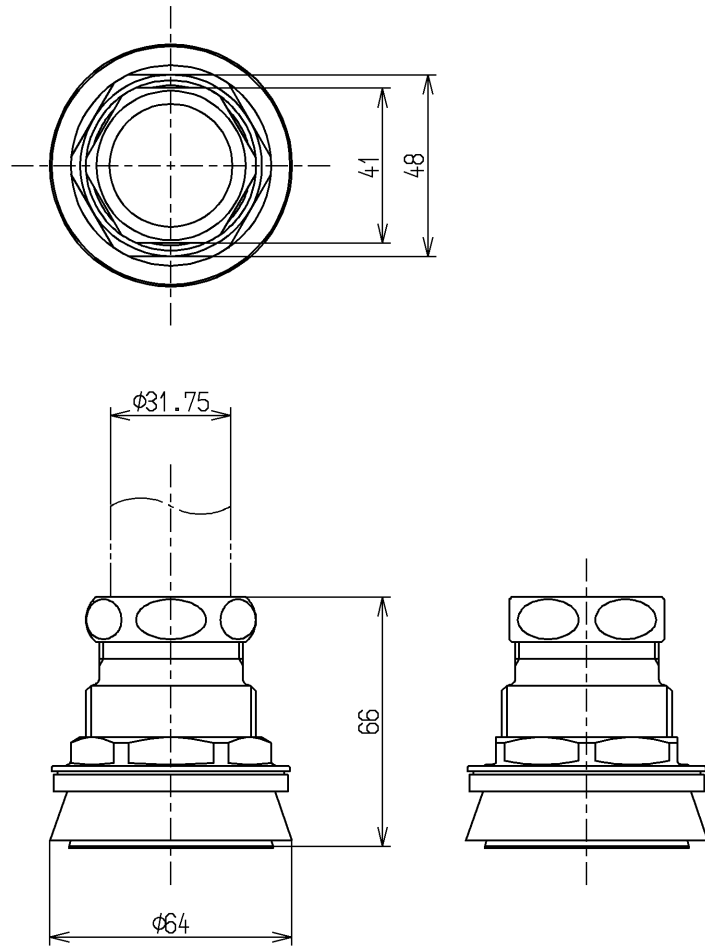

区分	
B	

TOTO			単位 mm	名称 大便器用スパッド
製図 廣松	検図 小西	日付 17.08.02	尺度 1:2	32mm
備考 水道水・再生水共用品				図番 T82C32D1