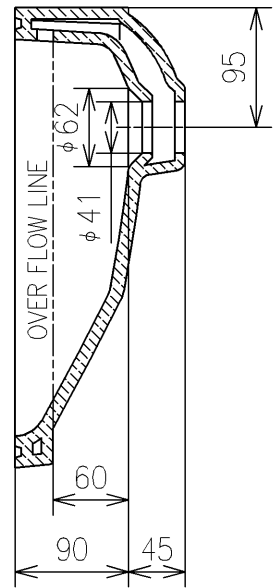

生産中止図面

2018/02

TOTO			単位 mm	名称
製図 米	検図 稻垣 新川	日付 19/03/18	尺度 1:6	アンダーカウンター式洗面器
備考				品番 L520
				図番 L520=D2
A4			ページNo . 1/1	(改)