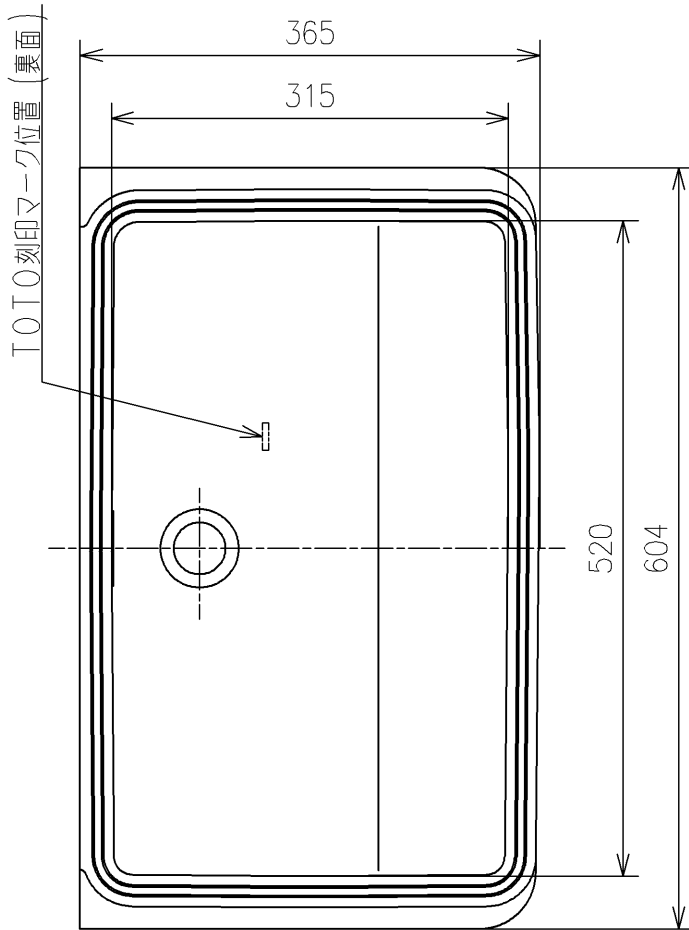

生産中止図面

2018/02

TOTO			単位 mm	名称
製図 米	検図 稻垣 新川	日付 19/03/18	尺度 1:6	アンダーカウンター式洗面器
備考				品番 L520
				図番 L520=D2
A4			ページNo . 1/1	(改)