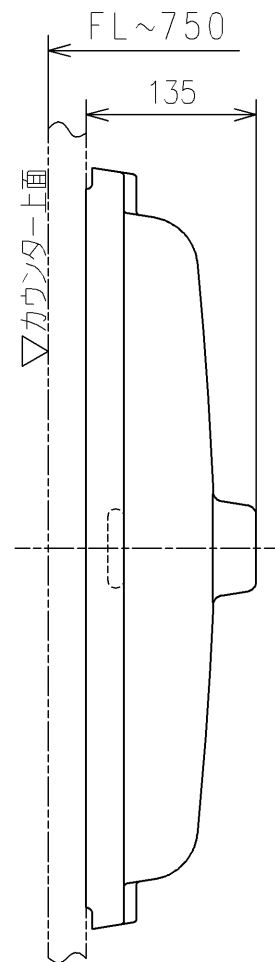

生産中止図面

2018/02

TOTO			単位 mm	名称
製図 米	検図 稻垣 新川	日付 19/03/18	尺度 1:6	アンダーカウンター式洗面器
備考				品番 L520
				図番 L520=D2
A4			ページNo . 1/1	(改)