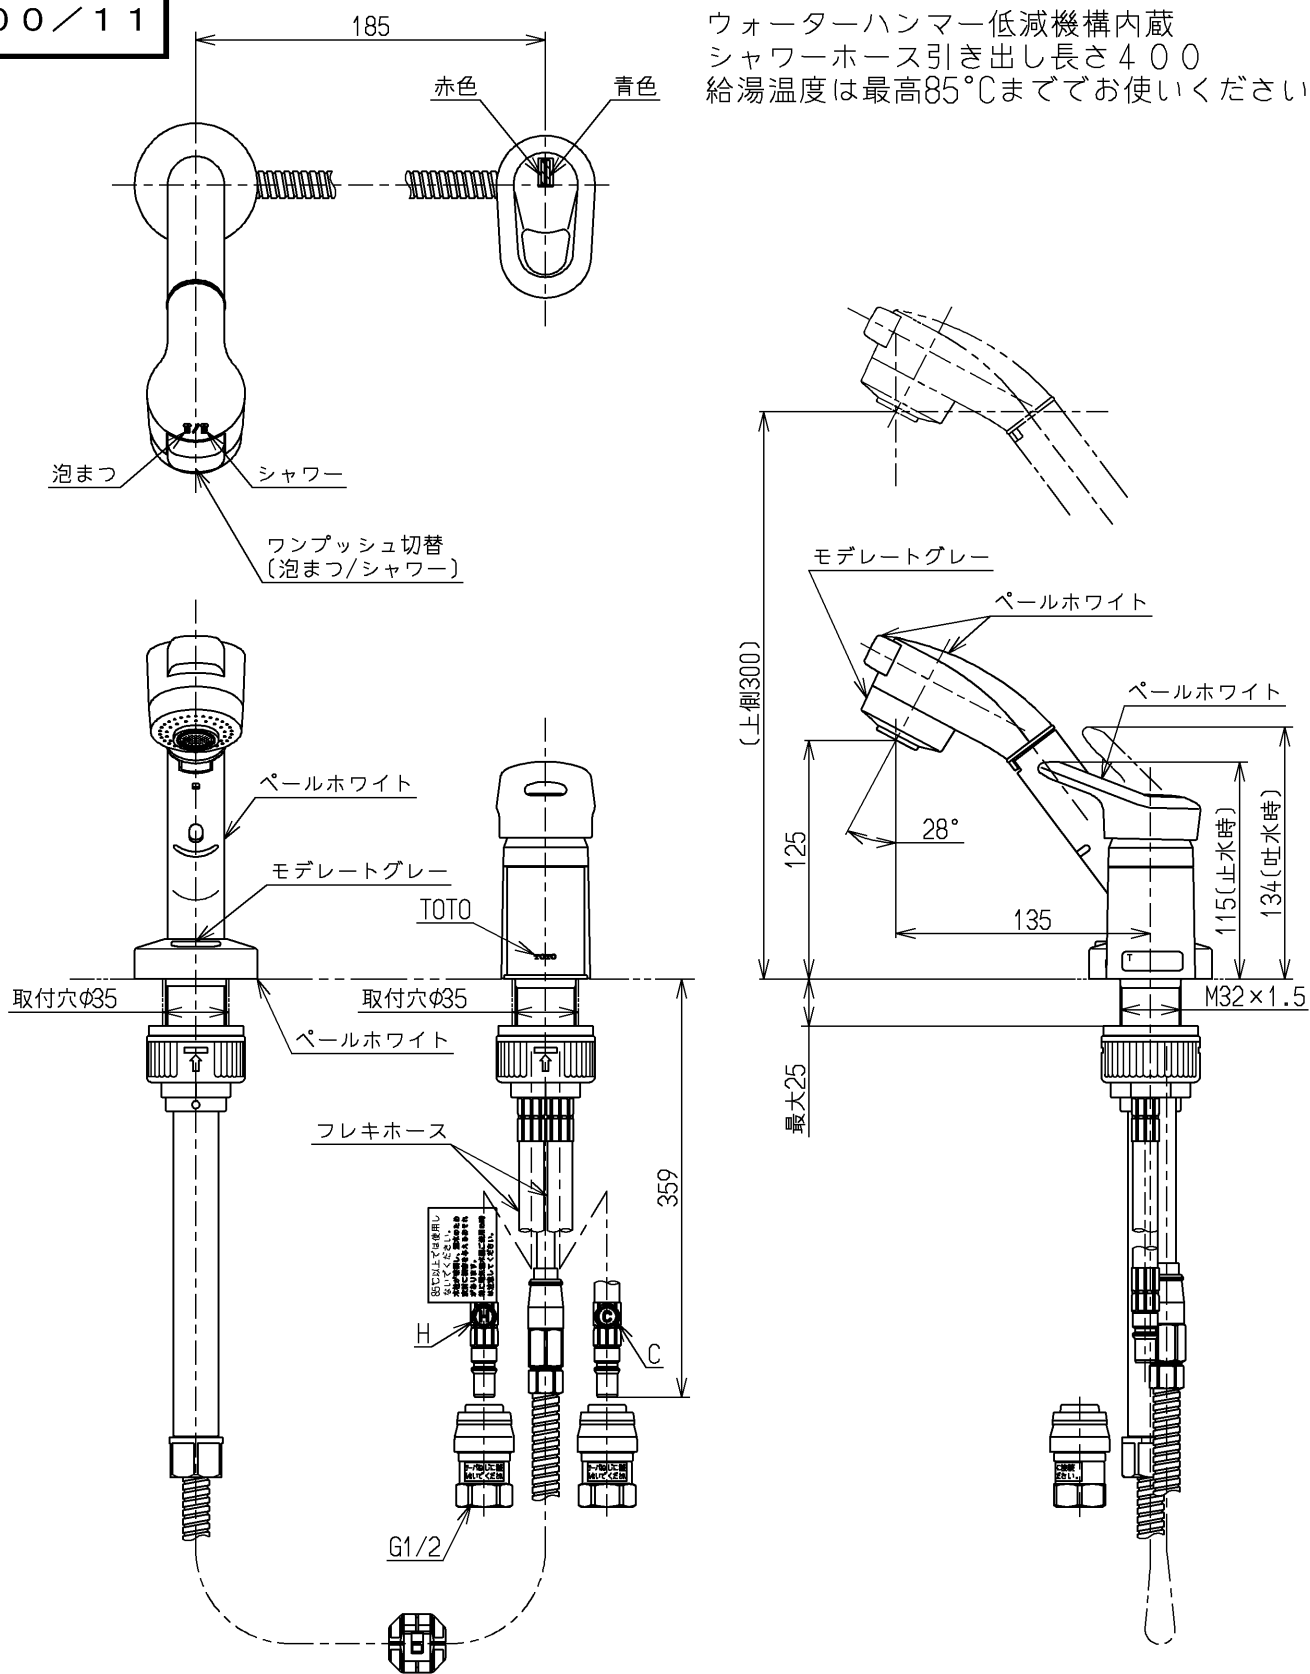

生産中止図面

2000/11

色番	色彩	記号
#N11	パールホワイト	5.7Y 8.9/0.4

ウォーターハンマー低減機構内蔵
シャワーホース引き出し長さ400
給湯温度は最高85℃まででお使いください

TOTO			単位 mm	名称 台付シングル13 (シャワー) (洗面)	(JIS)
製図 大島	検図 藤井	日付 飯田 00.10.30	尺度 1:4	図番	
備考 逆止弁付				TL384UFX	