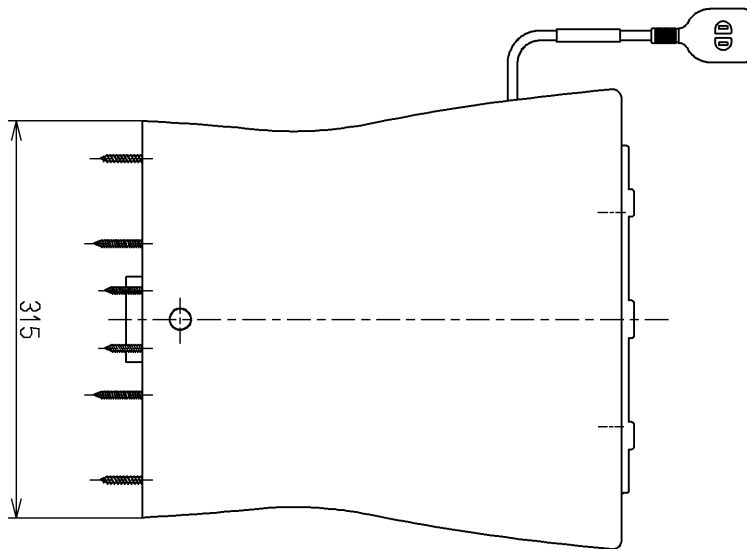

生産中止図面

2016/02

<付属品>
 固定器具類
 化粧キャップ
 サイバースタ
 便器接続部
 アジャスター
 P
 ×××××××
 ↓↓↓↓↓↓↓↓

TOTO			単位 mm	名称 寒冷地用ヒーター付ツイントルネード 防露便器(リモデルタイプ)
製図 渡邊(朱)	検図 吉雄(永)	日付 吉雄(永) 16.02.15	尺度 1:6	図番
備考 エロンゲートタイプ				CS821BHM