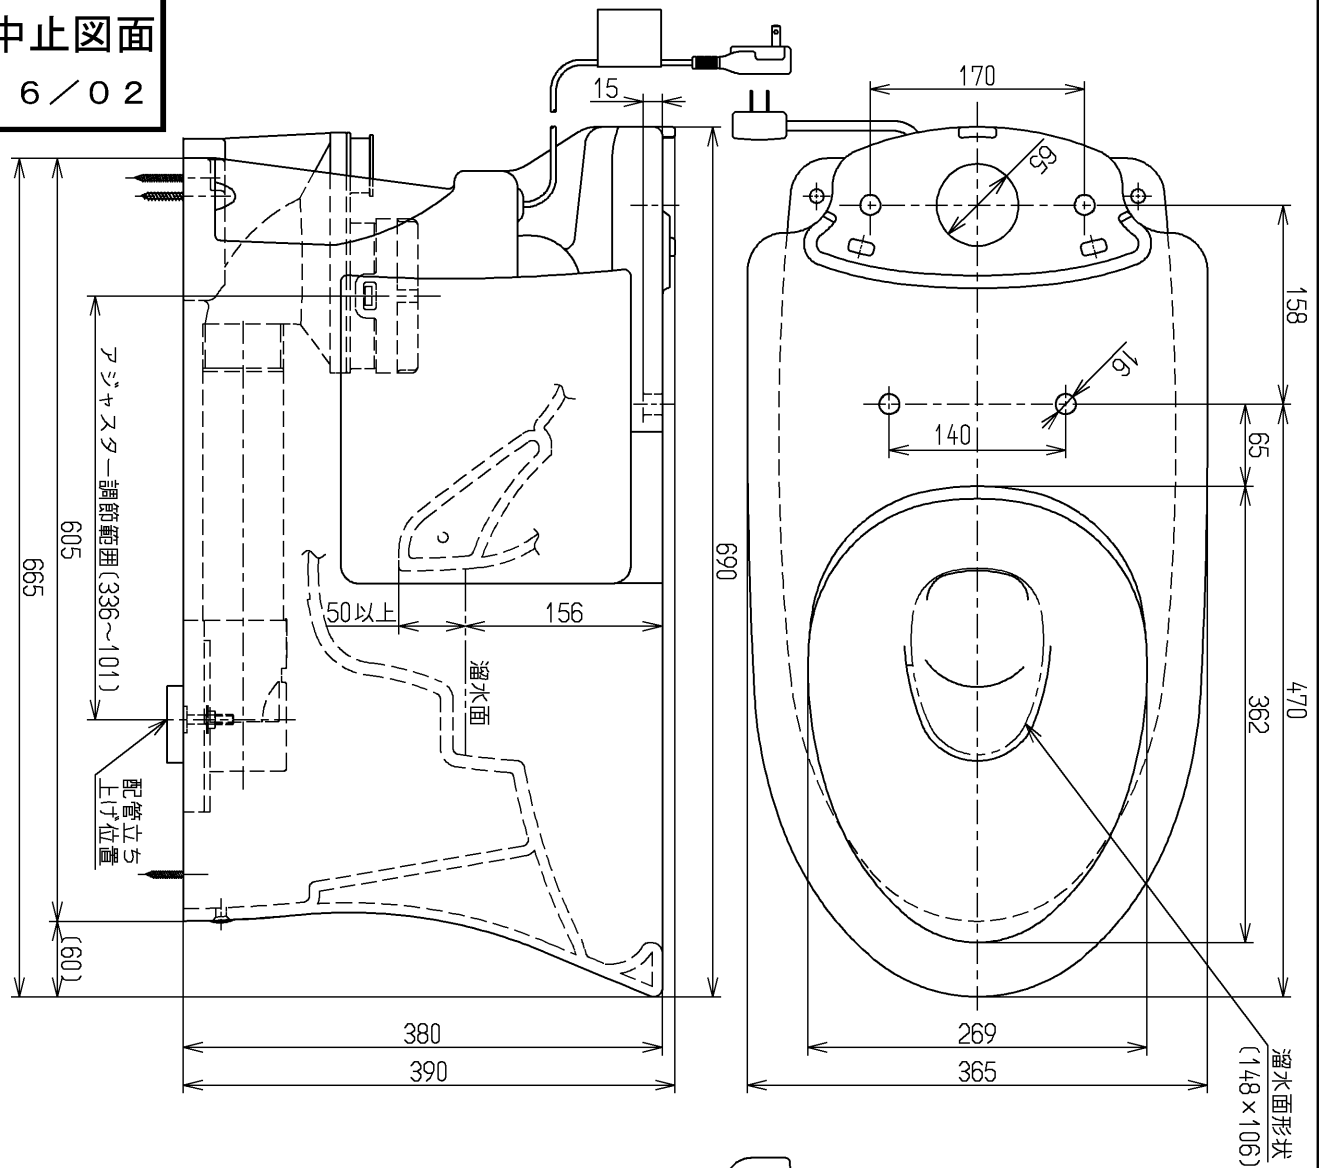

生産中止図面

2016/02

<付属品>
 固定器具類
 化粧キャップ
 サイバースタ
 便器接続部
 アジャスター
 P
 ×××××××
 ↓↓↓↓↓↓↓↓

TOTO			単位 mm	名称 寒冷地用ヒーター付ツイントルネード 防露便器(リモデルタイプ)
製図 渡邊(朱)	検図 吉雄(永)	日付 吉雄(永) 16.02.15	尺度 1:6	図番
備考 エロンゲートタイプ				CS821BHM