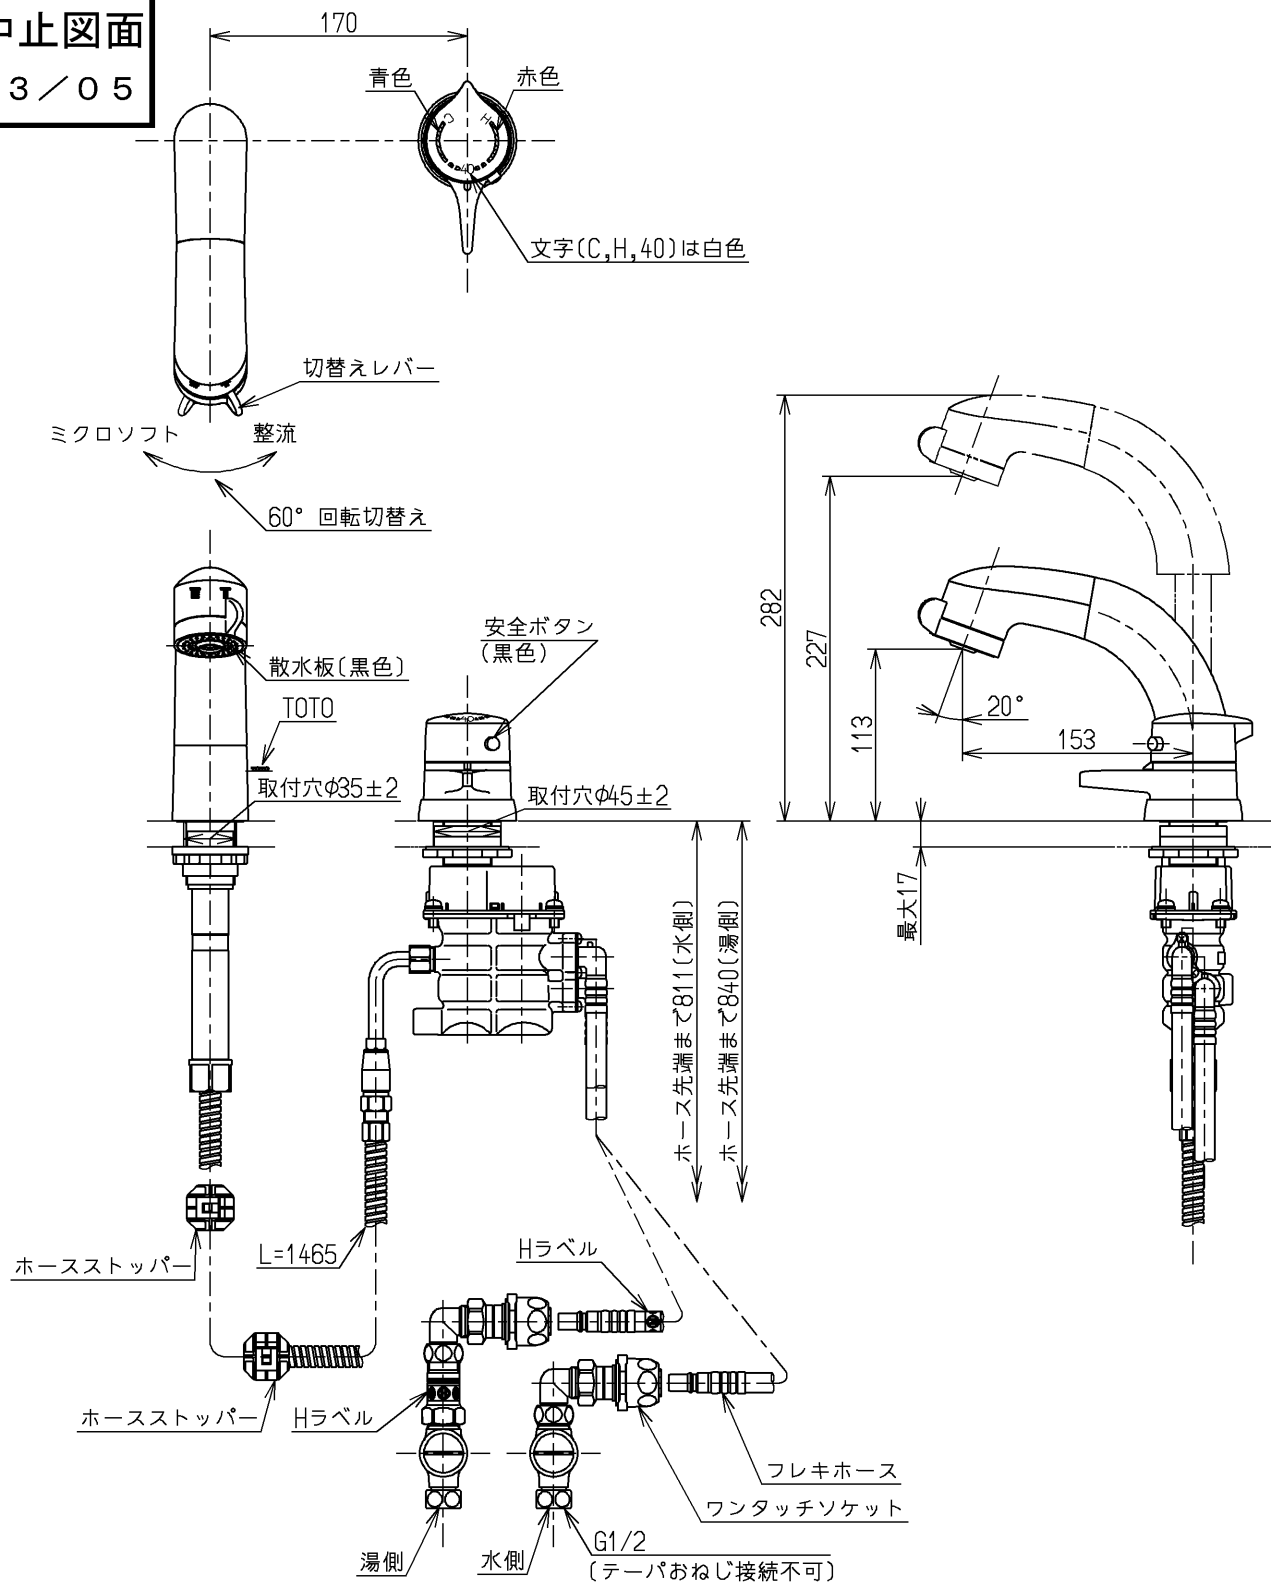

生産中止図面

2013/05

シャワーホース引き出し長さ350
 給湯温度は最高85°Cまででお使いください
 ミクロソフト吐水をご使用の場合は0.1MPa以上の圧力が必要です

水道法適合品		エコマーク商品		名称	
TOTO		単位 mm		台付サーモ13 (埋込・シャワ) (洗面) (JIS)	
製図 田中	検図 数	日付 入江	尺度 13.05.13	図番	
備考 逆止弁付				TL396M1	