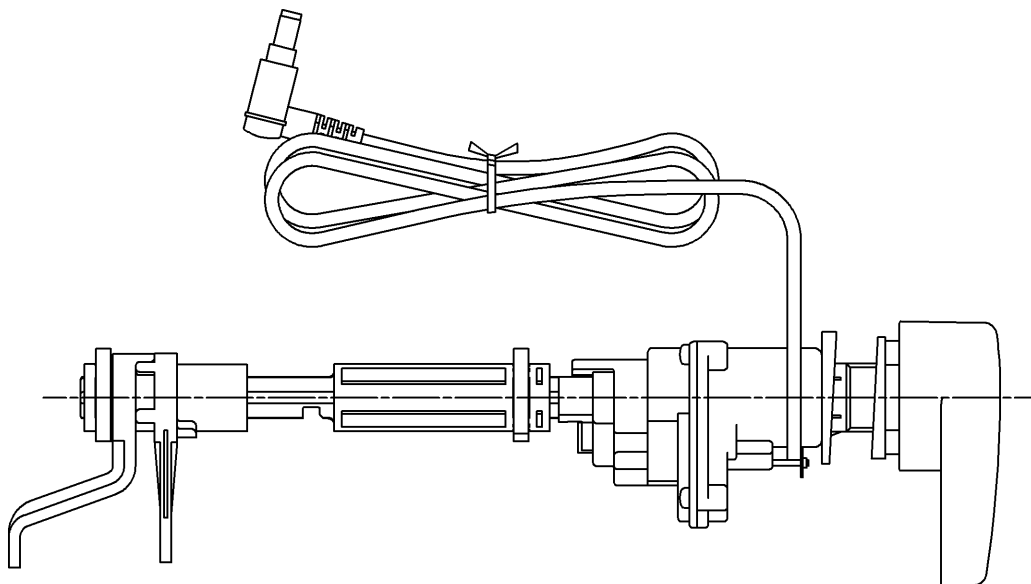

レスティカ・CSR/一般地使用の場合

レスティカ・CSR(CS680系)・NEW CS(770系)/寒冷地仕様の場合

付属品

流すボタン組品：1個

TOTO		 単位 mm	名称
製図 石井健	検図 神祐紀 平憲作	日付 2023/04/20	便器洗浄ユニット
		尺度 1 : 2	品番 TCA528
備考 アプリコット 密結便器 (右ハンドル用)			図番/ビジョン -
		A4	ページNo . 1 / 1 (改)