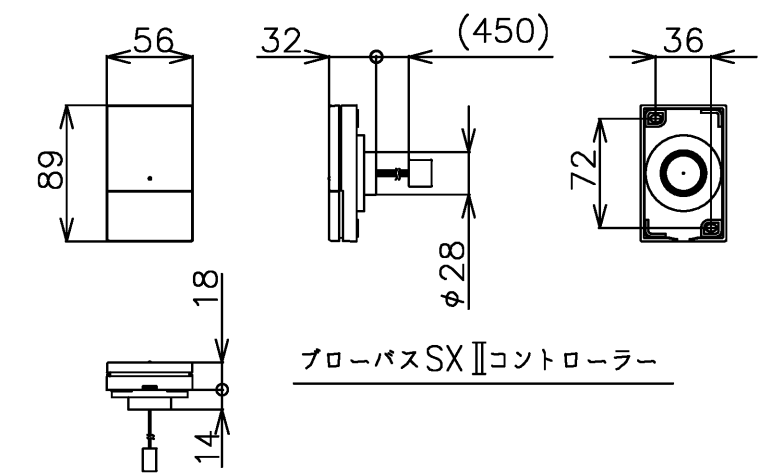

セット明細		
品番	個数	名称
PNQ1440RJ	1	ネオマーブバス(フローバスSXII)
PRB810#ZS	1	フローバスSXII機能ユニット部
色番	色彩	備考
#MNN	ムーンホワイトN	
#MRN	ムーンピンクN	
#MCN	ムーンブラウンN	
#MGN	ムーングリーンN	

※ SXII 機能ユニットについては、100V15Aの専用コンセントが1個必要です。
 ※ 排水金具は間接排水専用です。直接排水の場合は特殊品対応となります。

図名	ネオマーブバス 1400サイズ	尺度	1/15
図番	PNQ1440RJK		
年月日	26.04.01	製図	中田
		検図	林堂 三上

TOTO

品番	PRB810#ZS
定格電圧	AC100V
定格周波数	50Hz / 60Hz (共用)
定格消費電力	360W (15A専用配線)
電源コード長さ	2m
対応コンセント	アースターミナル付防雨形コンセント (D種接地工事)
同梱品	フローバスSXII点検口カバー (必要壁開口径 φ110~φ120)

図名		ネオマーバス		尺度	1:10
年月日		製図	検図	図番	
24.12.09	中田	林堂	山田	1/2参照	
				TOTO	