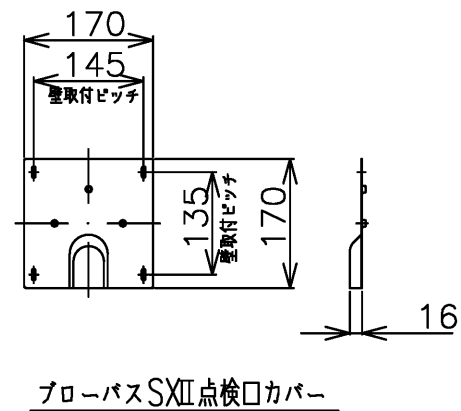

セット明細		
品番	個数	名称
PNQ1440RJ	1	ネオマーブバス(フローバスSXII)
PRB810#ZS	1	フローバスSXII機能ユニット部
色番	色彩	備考
#MNN	ムーンホワイトN	
#MRN	ムーンピンクN	
#MCN	ムーンブラウンN	
#MGN	ムーングリーンN	

※ SXII 機能ユニットについては、100V15Aの専用コンセントが1個必要です。
 ※ 排水金具は間接排水専用です。直接排水の場合は特殊品対応となります。

図名	ネオマーブバス 1400サイズ	尺度	1/15
図番	PNQ1440RJK		
年月日	26.04.01	製図	中田
		検図	林堂 三上

TOTO

品番	PRB810#ZS
定格電圧	AC100V
定格周波数	50Hz / 60Hz (共用)
定格消費電力	360W (15A専用配線)
電源コード長さ	2m
対応コンセント	アースターミナル付防雨形コンセント (D種接地工事)
同梱品	フローバスSXII点検口カバー (必要壁開口径 φ110~φ120)

図名		ネオマーバス		尺度	1:10
年月日		製図	検図	図番	
24.12.09	中田	林堂	山田	1/2参照	
				TOTO	