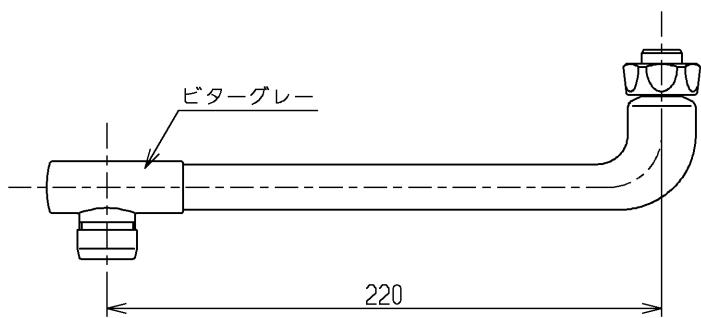

生産中止図面

2020/01

色番	色彩	記号
#G17M	ビターグレー (つや消し)	7.7PB5.1/0.5

<b>TOTO</b>			単位 mm	名称 自在スパウト
製図 山内	検図 有松	日付 15.03.20	尺度 1:3	220mm、整流キャップ付
備考				図番 THY275AL