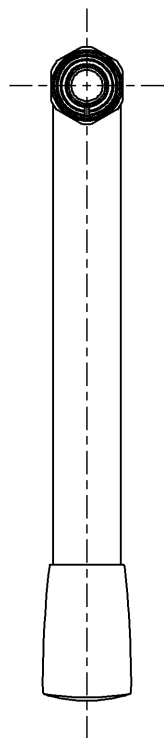

生産中止図面

2020/01

色番	色彩	記号
#G17M	ビターグレー (つや消し)	7.7PB5.1/0.5

<b>TOTO</b>			単位 mm	名称 自在スパウト
製図 山内	検図 有松	日付 15.03.20	尺度 1:3	220mm、整流キャップ付
備考				図番 THY275AL