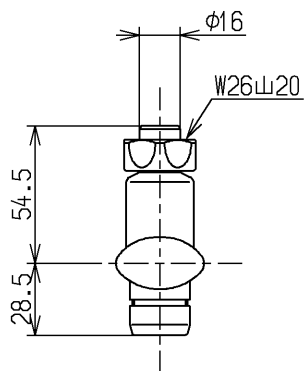

生産中止図面

2020/01

色番	色彩	記号
#G17M	ビターグレー (つや消し)	7.7PB5.1/0.5

<b>TOTO</b>			単位 mm	名称 自在スパウト
製図 山内	検図 有松	日付 15.03.20	尺度 1:3	220mm、整流キャップ付
備考				図番 THY275AL