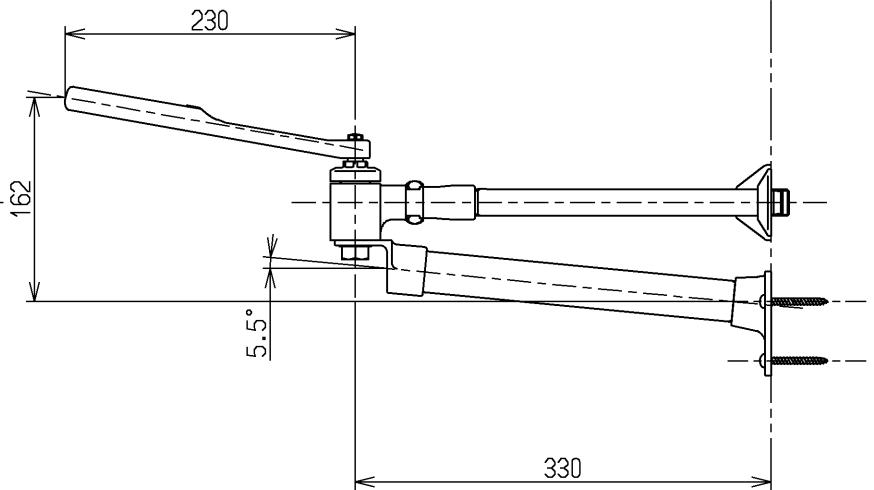

生産中止図面

1998/03

TOTO			単位 mm	名称 シャワー金具 (レバー式)
製図 杉山	検図 梅本 梅本	日付 98. 2.12	尺度 1:6	図番
備考				TL23NS