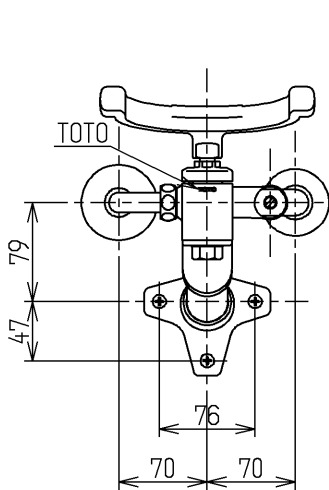

生産中止図面

1998/03

TOTO			単位 mm	名称 シャワー金具 (レバー式)
製図 杉山	検図 梅本 梅本	日付 98. 2.12	尺度 1:6	図番
備考				TL23NS