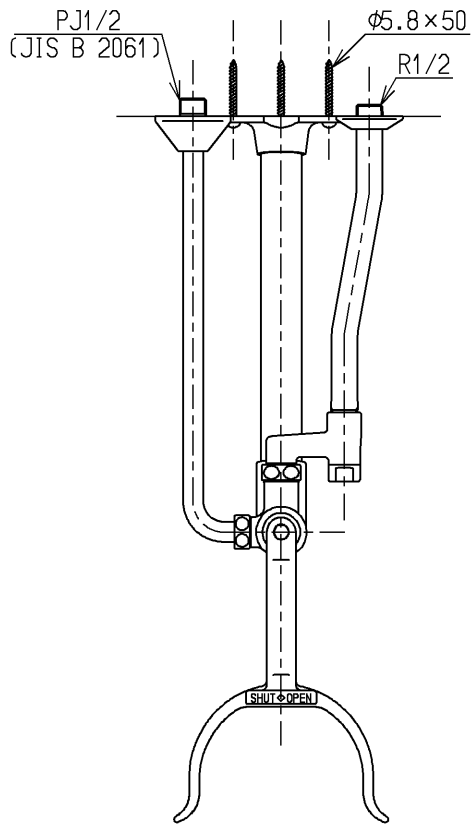

生産中止図面

1998/03

TOTO			単位 mm	名称 シャワー金具 (レバー式)
製図 杉山	検図 梅本 梅本	日付 98. 2.12	尺度 1:6	図番
備考				TL23NS