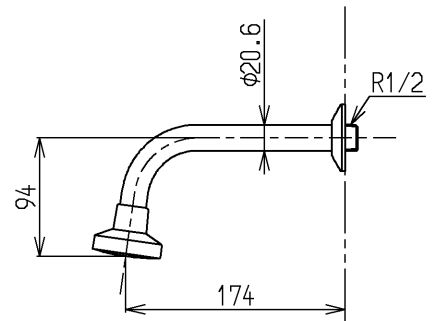

生産中止図面

1998/03

TOTO			単位 mm	名称 シャワー金具 (レバー式)
製図 杉山	検図 梅本 梅本	日付 98. 2.12	尺度 1:6	図番
備考				TL23NS