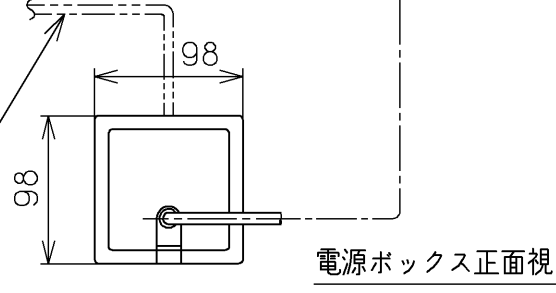

\*定格 : AC100V-73W 50/60Hz

別途手配  
電源電線 : 600Vビニル絶縁ビニルシースケーブル平形  
VVF 2芯  $\phi 1.6$  又は  $\phi 2.0$

<b>TOTO</b>			単位 mm	名称 ウォシュレットU
製図 奥村富	検図 松本涉 高田哲	日付 18-02-08	尺度 1 : 5	品番 TCF5230R
備考 U3 ホテル用洗浄脱臭暖房便座				図番 TCF5230R=A0100