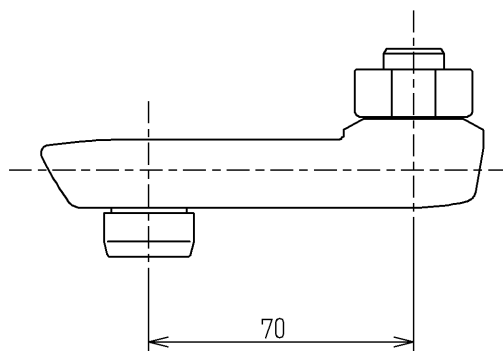

生産中止図面

2020/11

TOTO			単位 mm	名称 自在スパウト
製図 山内	検図 坂元	日付 前田 15.08.11	尺度 1:2	70mm、整流キャップ付
備考				図番 THYB31-3