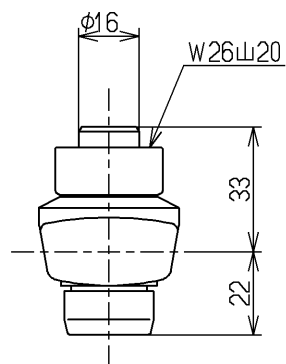

生産中止図面

2020/11

TOTO			単位 mm	名称 自在スパウト
製図 山内	検図 坂元	日付 前田 15.08.11	尺度 1:2	70mm、整流キャップ付
備考				図番 THYB31-3