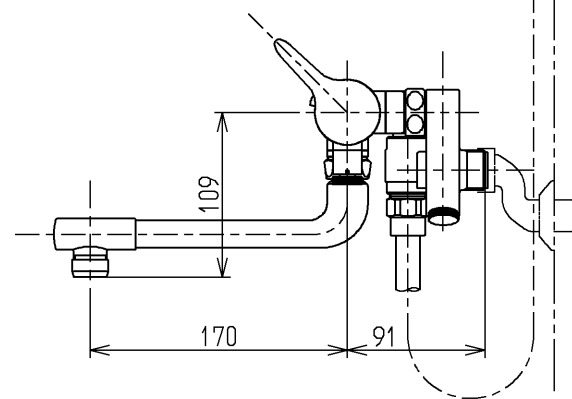

※注意ラベル詳細(1:1)

2ハンドル水栓(13mm)からの取替え用

仕様		
用途	一般住宅用	
給水圧力	最低必要水圧	0.07MPa (流動圧)
	最高水圧	0.75MPa (静水圧) ※快適にお使いいただくためには、0.2MPa程度の圧力をおすすめします。
使用可能水質	水道水または飲用可能な井戸水	
使用環境温度	-20~40℃ (0℃以下は水を抜いた状態)	
最高給湯温度	85℃	
特記事項	(1)湯圧が水圧より高くならないように設定してください。 (2)給湯温度は、使用する温度より10℃以上高く設定してください。 (3)安全のため給湯温度は60℃給湯をおすすめします。 (4)湯水を逆に配管しないでください。 (5)浴室内などでスチームをご使用の際は、器具内の圧力上昇でハンドルの動きが悪くなる場合があります。	

シャワーには60℃以上の熱湯を通さないでください。

水道法適合品		エコマーク商品		名称
TOTO		単位	mm	壁付サーモ20 (シャワバス・クリック・寒) (浴室) (JIS)
製図	検図	日付	尺度	
末次	大庭	安田	1:5	図番
備考				TMG40WY1RKX
逆止弁付				