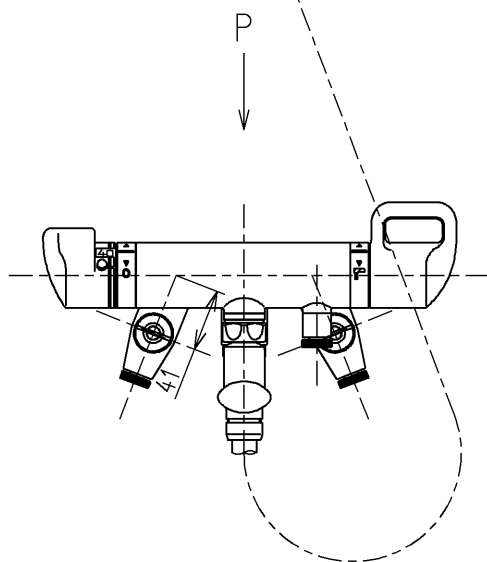

※注意ラベル詳細(1:1)

2ハンドル水栓(13mm)からの取替え用

仕様		
用途	一般住宅用	
給水圧力	最低必要水圧	0.07MPa (流動圧)
	最高水圧	0.75MPa (静水圧) ※快適にお使いいただくためには、0.2MPa程度の圧力をおすすめします。
使用可能水質	水道水または飲用可能な井戸水	
使用環境温度	-20~40℃ (0℃以下は水を抜いた状態)	
最高給湯温度	85℃	
特記事項	(1)湯圧が水圧より高くならないように設定してください。 (2)給湯温度は、使用する温度より10℃以上高く設定してください。 (3)安全のため給湯温度は60℃給湯をおすすめします。 (4)湯水を逆に配管しないでください。 (5)浴室内などでスチームをご使用の際は、器具内の圧力上昇でハンドルの動きが悪くなる場合があります。	

シャワーには60℃以上の熱湯を通さないでください。

水道法適合品		エコマーク商品		名称
TOTO		単位	mm	壁付サーモ20 (シャワバス・クリック・寒) (浴室) (JIS)
製図	検図	日付	尺度	
末次	大庭	安田	1:5	図番
備考				TMG40WY1RKX
逆止弁付				