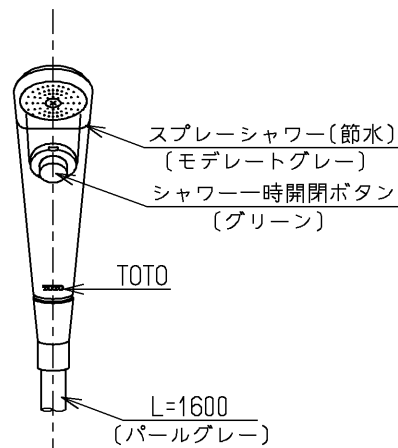

※注意ラベル詳細(1:1)

2ハンドル水栓(13mm)からの取替え用

仕様		
用途	一般住宅用	
給水圧力	最低必要水圧	0.07MPa (流動圧)
	最高水圧	0.75MPa (静水圧) ※快適にお使いいただくためには、0.2MPa程度の圧力をおすすめします。
使用可能水質	水道水または飲用可能な井戸水	
使用環境温度	-20~40℃ (0℃以下は水を抜いた状態)	
最高給湯温度	85℃	
特記事項	(1)湯圧が水圧より高くならないように設定してください。 (2)給湯温度は、使用する温度より10℃以上高く設定してください。 (3)安全のため給湯温度は60℃給湯をおすすめします。 (4)湯水を逆に配管しないでください。 (5)浴室内などでスチームをご使用の際は、器具内の圧力上昇でハンドルの動きが悪くなる場合があります。	

シャワーには60℃以上の熱湯を通さないでください。

水道法適合品		エコマーク商品		名称
TOTO		単位	mm	壁付サーモ20 (シャワバス・クリック・寒) (浴室) (JIS)
製図	検図	日付	尺度	
末次	大庭	安田	1:5	図番
備考				TMG40WY1RKX
逆止弁付				