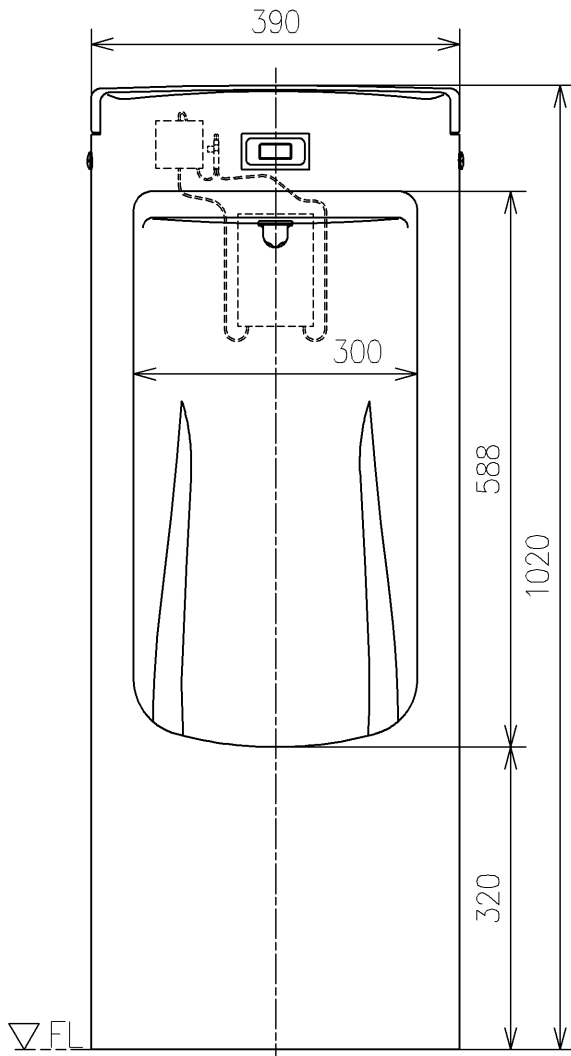

- <付属品>
- ふた × 1
 - 目皿 × 1
 - 固定片ユニット × 1
 - 給水金具 × 1

TOTO		UNIT mm	SCALE 1:8	DATE 2021-Jun-28	DRAWN ryuichi.yonemura
TITLE 床置床排水自動洗浄小便器					CHECKED masayuki.hayashi
FLOOR-MOUNTED AUTO FLUSH URINAL					APPROVED hiroshi.ono
REMARKS AC100Vタイプ、中形、寒冷地用ヒーター付					ITEM NUMBER US810CF_Q