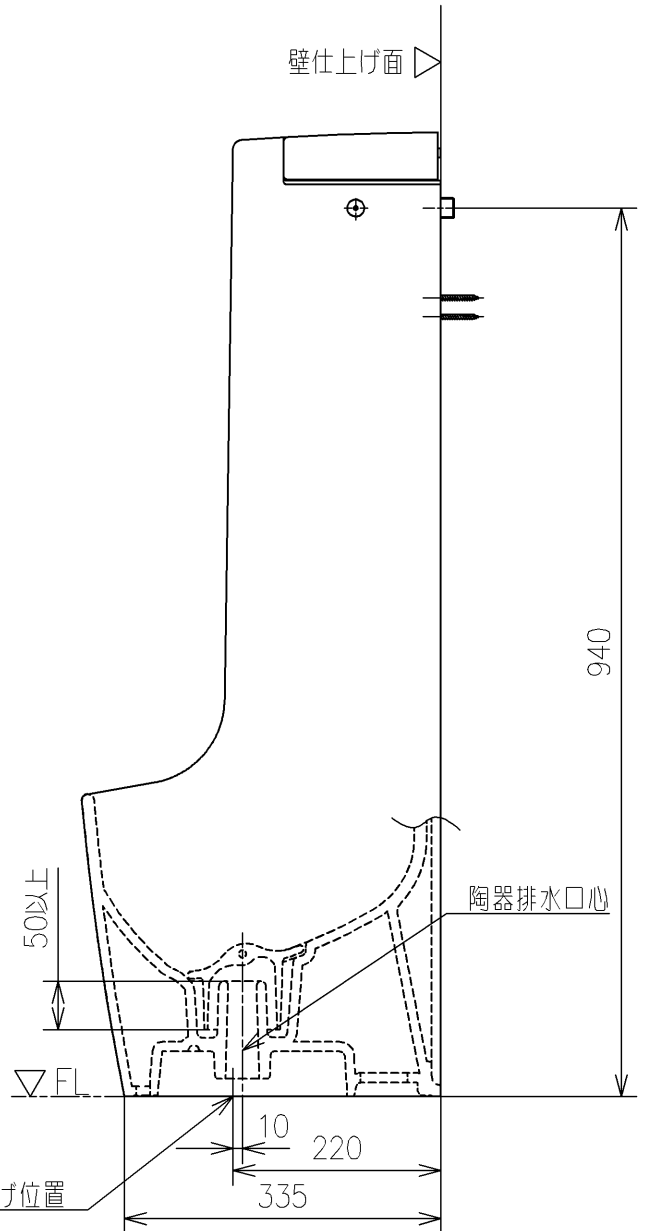

- <付属品>
- ふた × 1
 - 目皿 × 1
 - 固定片ユニット × 1
 - 給水金具 × 1

TOTO		UNIT mm	SCALE 1:8	DATE 2021-Jun-28	DRAWN ryuichi.yonemura
TITLE 床置床排水自動洗浄小便器					CHECKED masayuki.hayashi
FLOOR-MOUNTED AUTO FLUSH URINAL					APPROVED hiroshi.ono
REMARKS AC100Vタイプ、中形、寒冷地用ヒーター付					ITEM NUMBER US810CF_Q