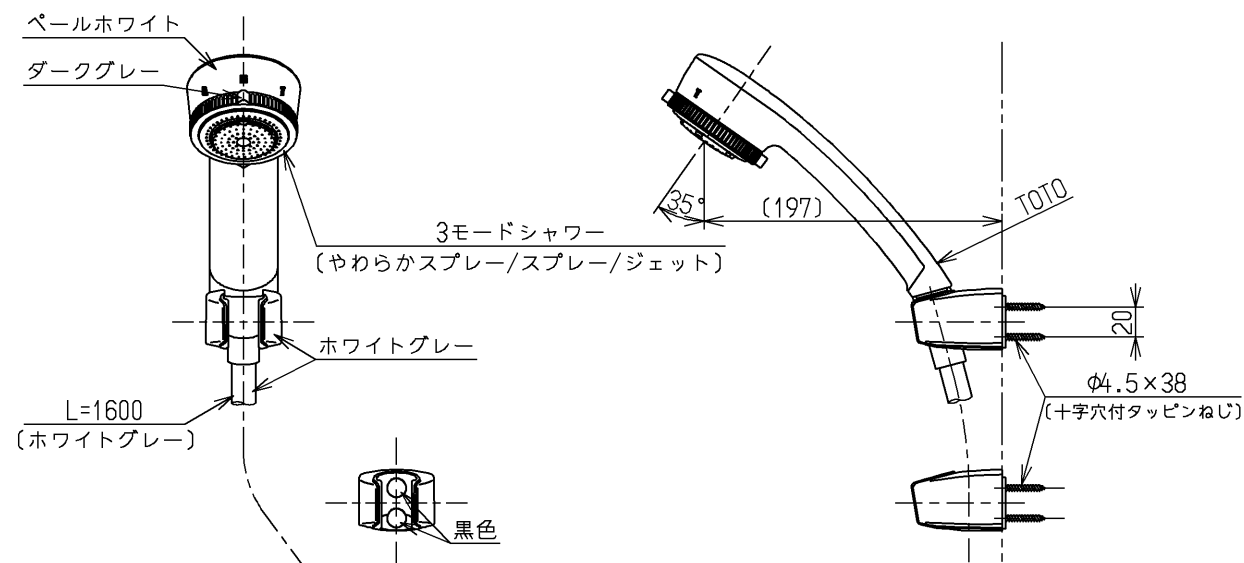

※注意ラベル詳細(1:1)

仕様		
用途	一般住宅用	
給水圧力	最低必要水圧	0.05MPa (流動圧)
	最高水圧	0.75MPa (静水圧) ※快適にお使いいただくためには、0.2MPa程度の圧力をおすすめします。
使用可能水質	水道水または飲用可能な井戸水	
使用環境温度	1~40℃ ※凍結が予想される場所には設置できません。	
最高給湯温度	85℃	
特記事項	(1)湯圧が水圧より高くないよう設定してください。 (2)給湯温度は、使用する温度より10℃以上高く設定してください。 (3)安全のため給湯温度は60℃給湯をおすすめします。 (4)湯水を逆に配管しないでください。 (5)浴室などでスチームをご使用の際は、器具内の圧力上昇でハンドルの動きが悪くなる場合があります。	

シャワーには60℃以上の熱湯を通さないでください。

水道法適合品		エコマーク商品		名称
TOTO		単位	mm	壁付サーモ13 バス・3モード) (浴室) (シャワ (JIS)
製図	検図	日付	尺度	
末次	大庭	安田	08.03.07	1:5
備考				図番
逆止弁付				TMF40DQN