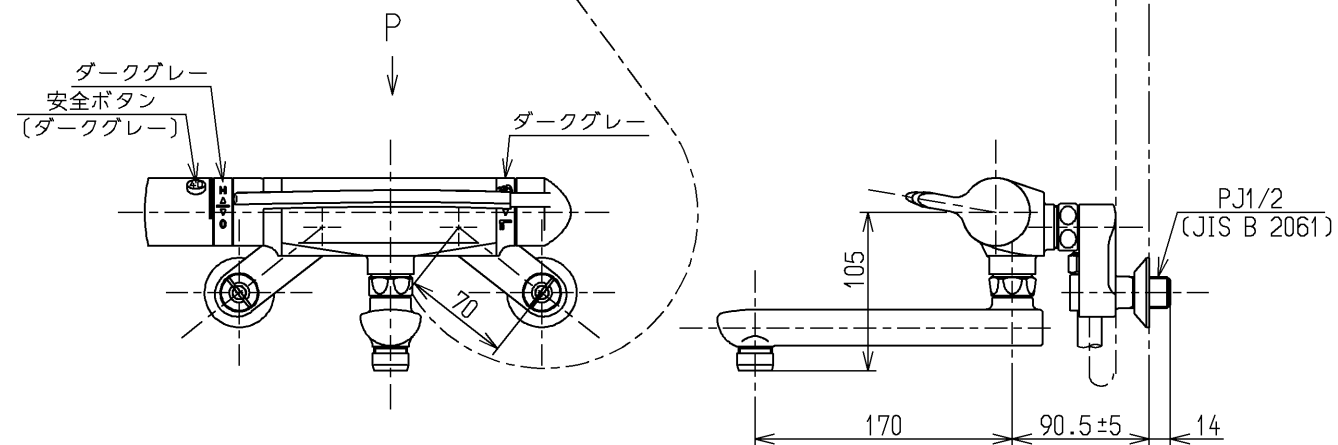

仕様		
用途	一般住宅用	
給水圧力	最低必要水圧	0.05MPa (流動圧)
	最高水圧	0.75MPa (静水圧) ※快適にお使いいただくためには、0.2MPa程度の圧力をおすすめします。
使用可能水質	水道水または飲用可能な井戸水	
使用環境温度	1~40℃ ※凍結が予想される場所には設置できません。	
最高給湯温度	85℃	
特記事項	(1)湯圧が水圧より高くないよう設定してください。 (2)給湯温度は、使用する温度より10℃以上高く設定してください。 (3)安全のため給湯温度は60℃給湯をおすすめします。 (4)湯水を逆に配管しないでください。 (5)浴室などでスチームをご使用の際は、器具内の圧力上昇でハンドルの動きが悪くなる場合があります。	

シャワーには60℃以上の熱湯を通さないでください。

水道法適合品		エコマーク商品		名称
TOTO		単位	mm	壁付サーモ13 バス・3モード) (浴室) (シャワ (JIS)
製図	検図	日付	尺度	
末次	大庭	安田	08.03.07	1:5
備考				図番
逆止弁付				TMF40DQN