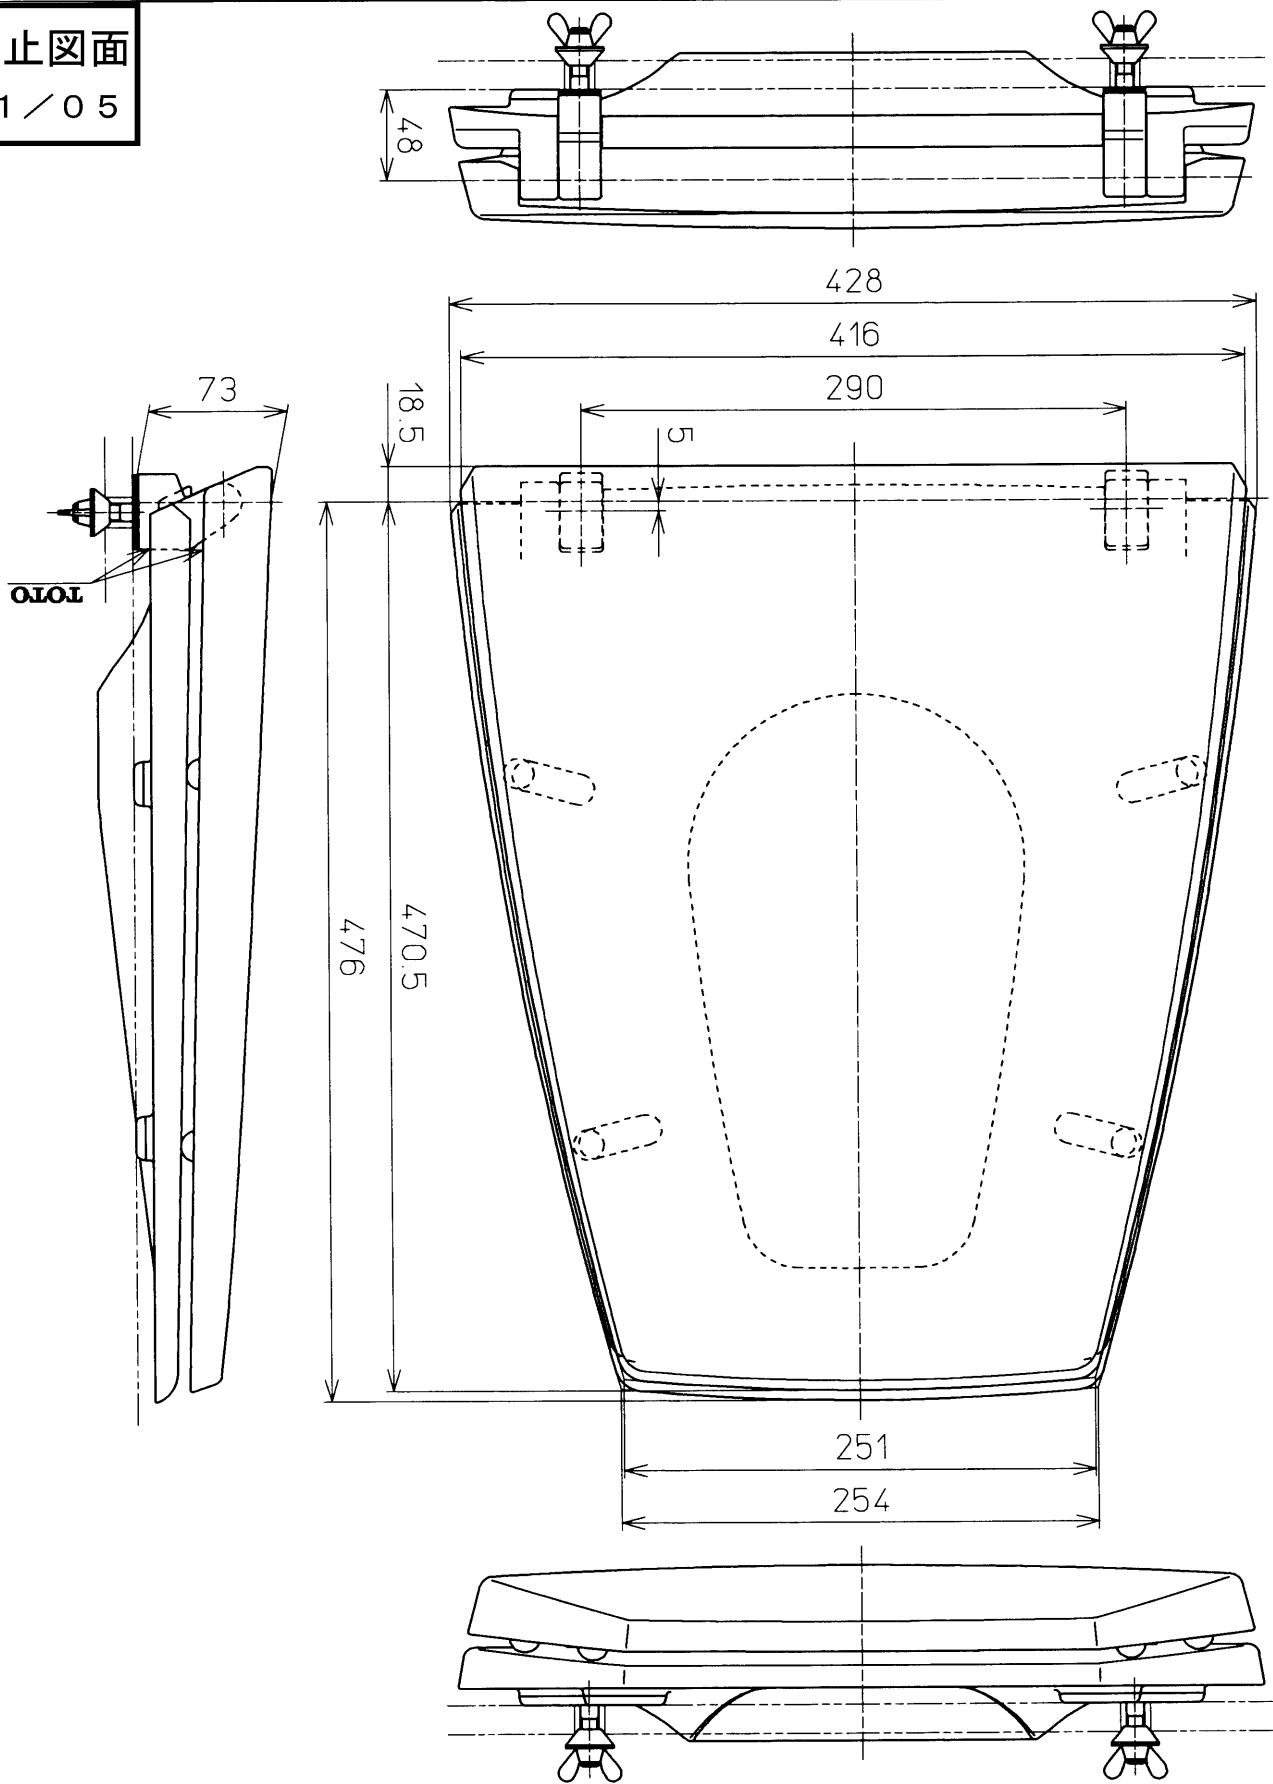

生産中止図面

2001/05

			単位	mm	名称	ワンピース便座
			日付	尺度		
製図	検図	日付	尺度	品番	TC906	
奥村	藤井 因間	97-03-07	1 : 4	図番	TC906=A1010	
備考				ページNo.	1-1	(改)