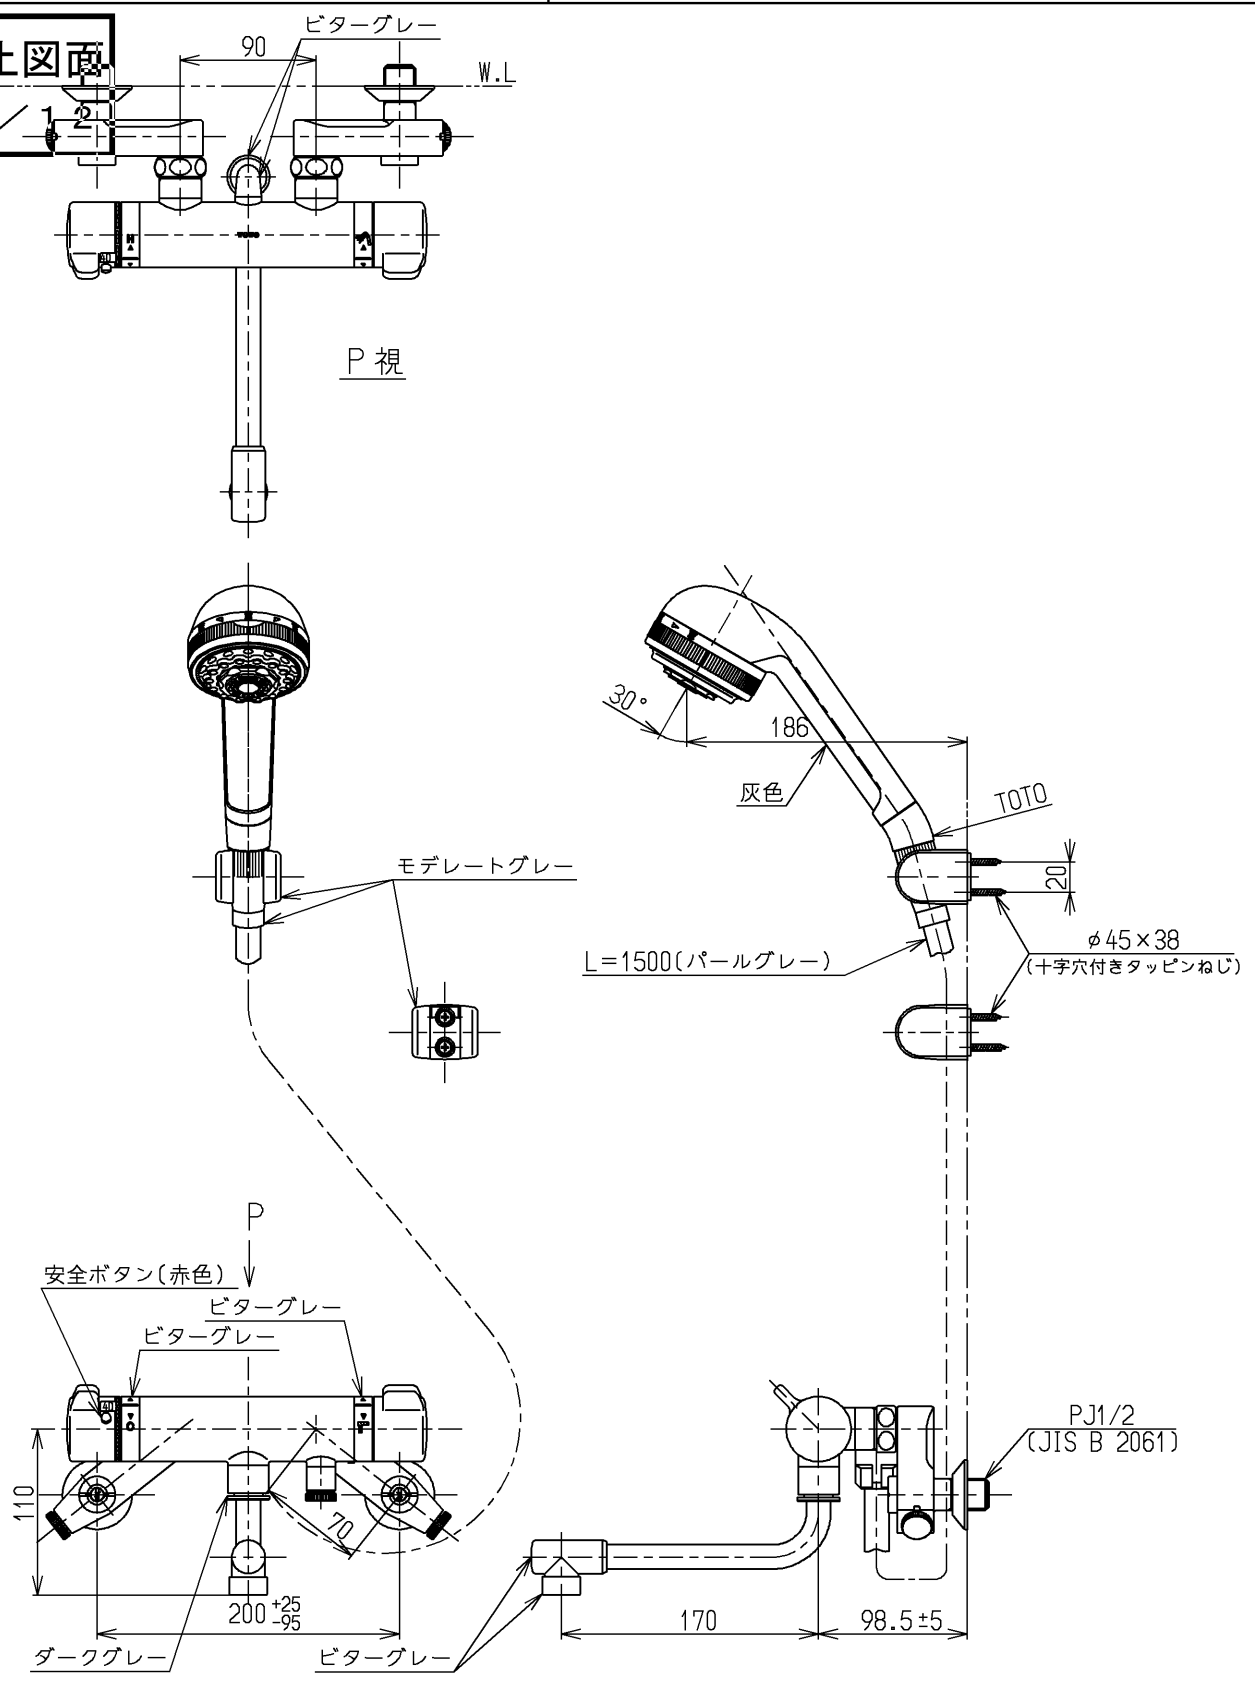

生産中止図面
1998/12

TOTO			単位 mm	名称 壁付サーモ13 (シャワーバス・泡まつマッサージ・寒) (浴室) (JIS)
製図 小澤	検図 安田	日付 梅本 98.11.24	尺度 1:5	図番
備考 逆止弁付				TMJ40EGZKX