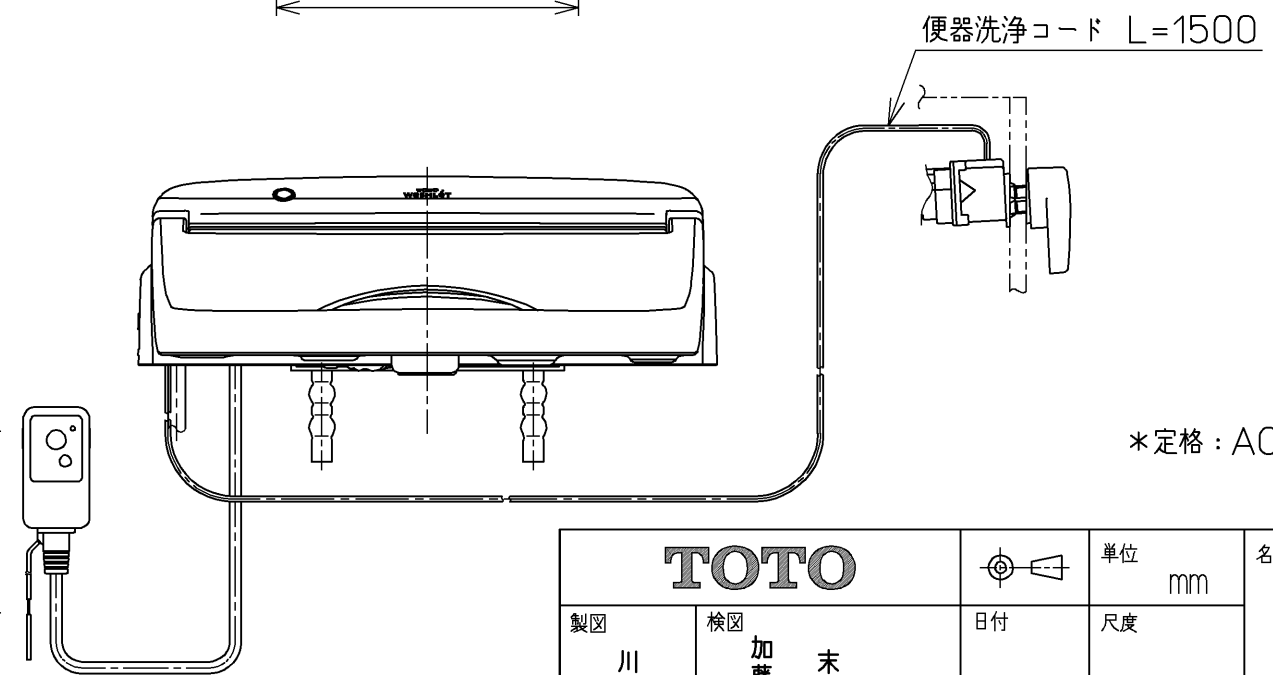

生産中止図面
2024/04

*定格: AC100V-1264W 50/60Hz

TOTO		⊕	単位 mm	名称 ウォシュレットアプリ コットP
製図 川野	検図 加藤 末次	日付 17-12-12	尺度 1 : 5	品番 TCF5810AMY
備考 AP1A 洗浄脱臭暖房便座 擬音装置付き 便ふたなし				図番 TCF5810AMY=A0100
A3			ページNo.	1-1 (改)