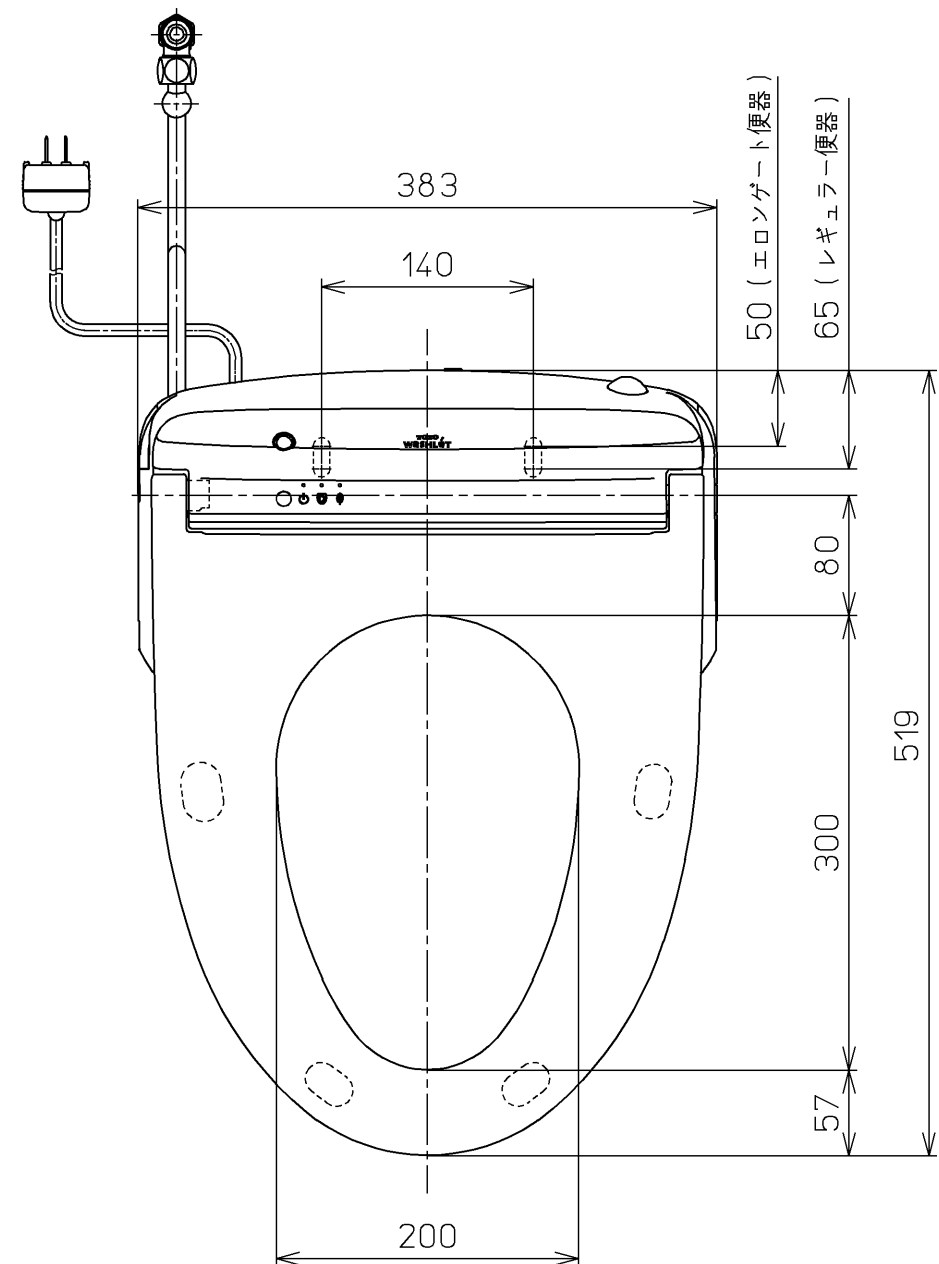

生産中止図面
2024/04

*定格: AC100V-1264W 50/60Hz

TOTO		⊕	単位 mm	名称 ウォシュレットアプリ コットP
製図 川野	検図 加藤 末次	日付 17-12-12	尺度 1 : 5	品番 TCF5810AMY
備考 AP1A 洗浄脱臭暖房便座 擬音装置付き 便ふたなし				図番 TCF5810AMY=A0100
A3			ページNo.	1-1 (改)