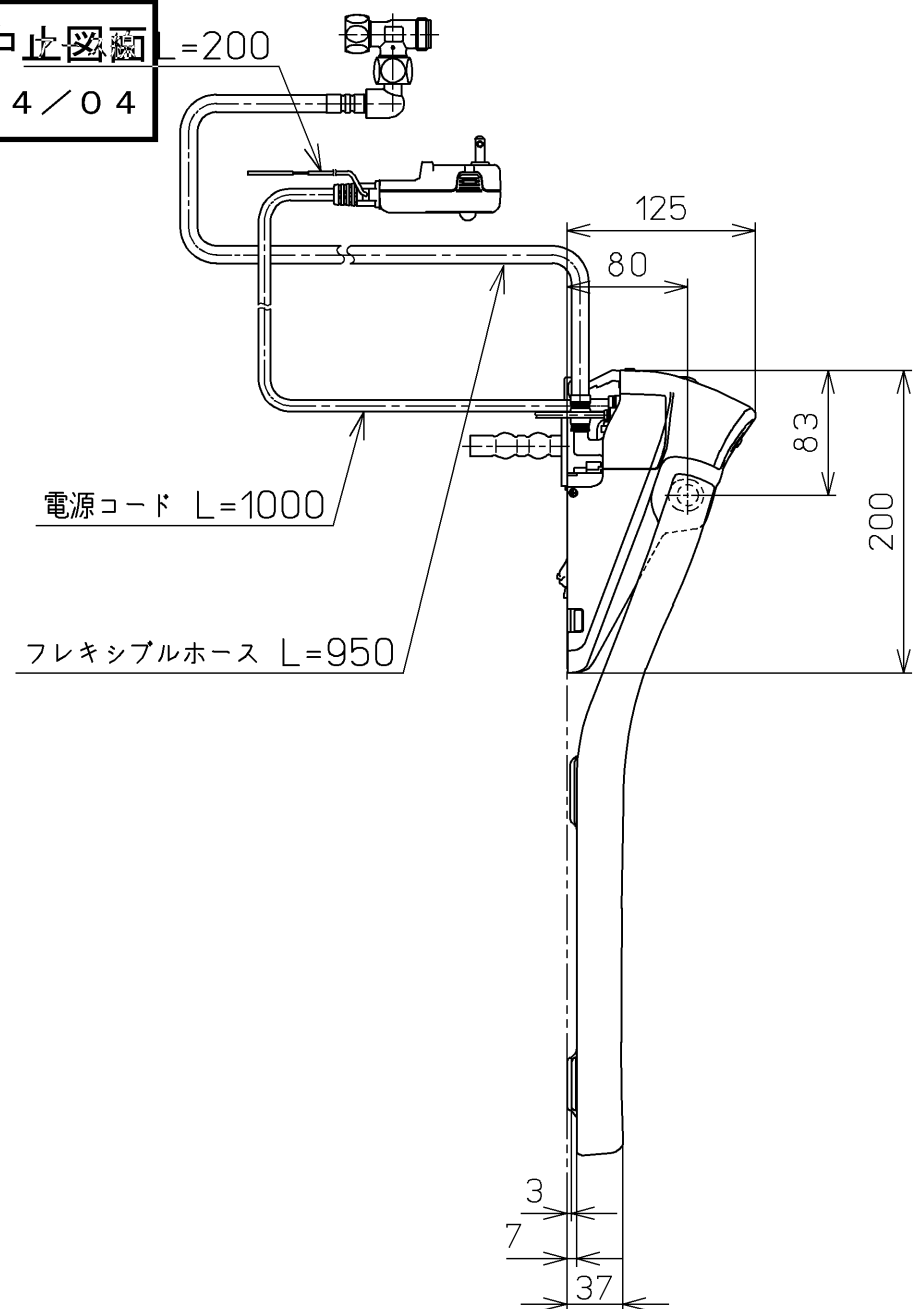

生産中止図面
2024/04

*定格: AC100V-1264W 50/60Hz

TOTO		⊕	単位 mm	名称 ウォシュレットアプリ コットP
製図 川野	検図 加藤 末次	日付 17-12-12	尺度 1 : 5	品番 TCF5810AMY
備考 AP1A 洗浄脱臭暖房便座 擬音装置付き 便ふたなし				図番 TCF5810AMY=A0100
A3			ページNo.	1-1 (改)