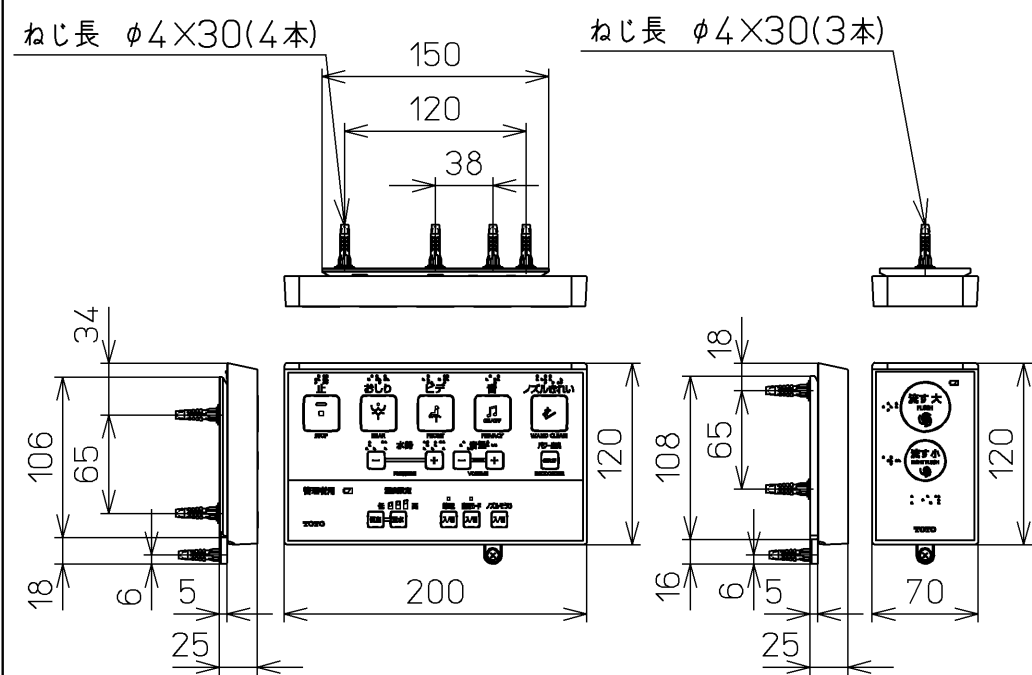

生産中止図面
2024/04

*定格: AC100V-1264W 50/60Hz

TOTO		⊕	単位 mm	名称 ウォシュレットアプリ コットP
製図 川野	検図 加藤 末次	日付 17-12-12	尺度 1 : 5	品番 TCF5810AMY
備考 AP1A 洗浄脱臭暖房便座 擬音装置付き 便ふたなし				図番 TCF5810AMY=A0100
A3			ページNo.	1-1 (改)