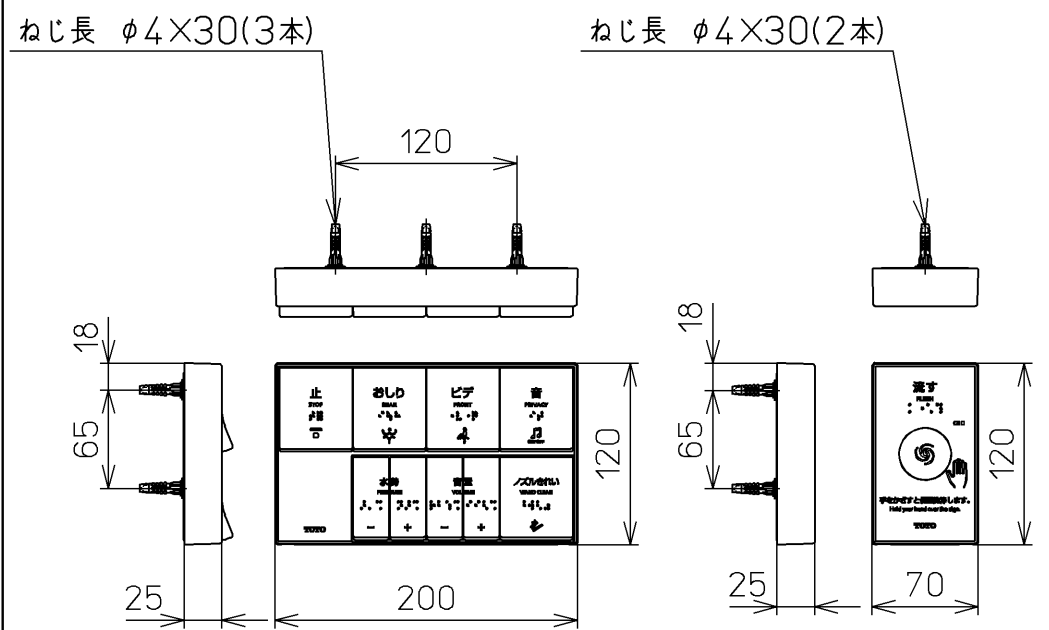

生産中止図面  
2024/04

便器洗浄コード L=1500

\*定格 : AC100V-1262W 50/60Hz

<b>TOTO</b>		⊕	単位 mm	名称 ウォシュレットアプリ コットP
製図 高田 ゆ	検図 加藤 健 末次	日付 18-11-20	尺度 1 : 5	品番 TCF5830AEYR
備考 AP2A 洗浄脱臭暖房便座 擬音装置付き 便ふたなし				図番 TCF5830AEYR=A0100