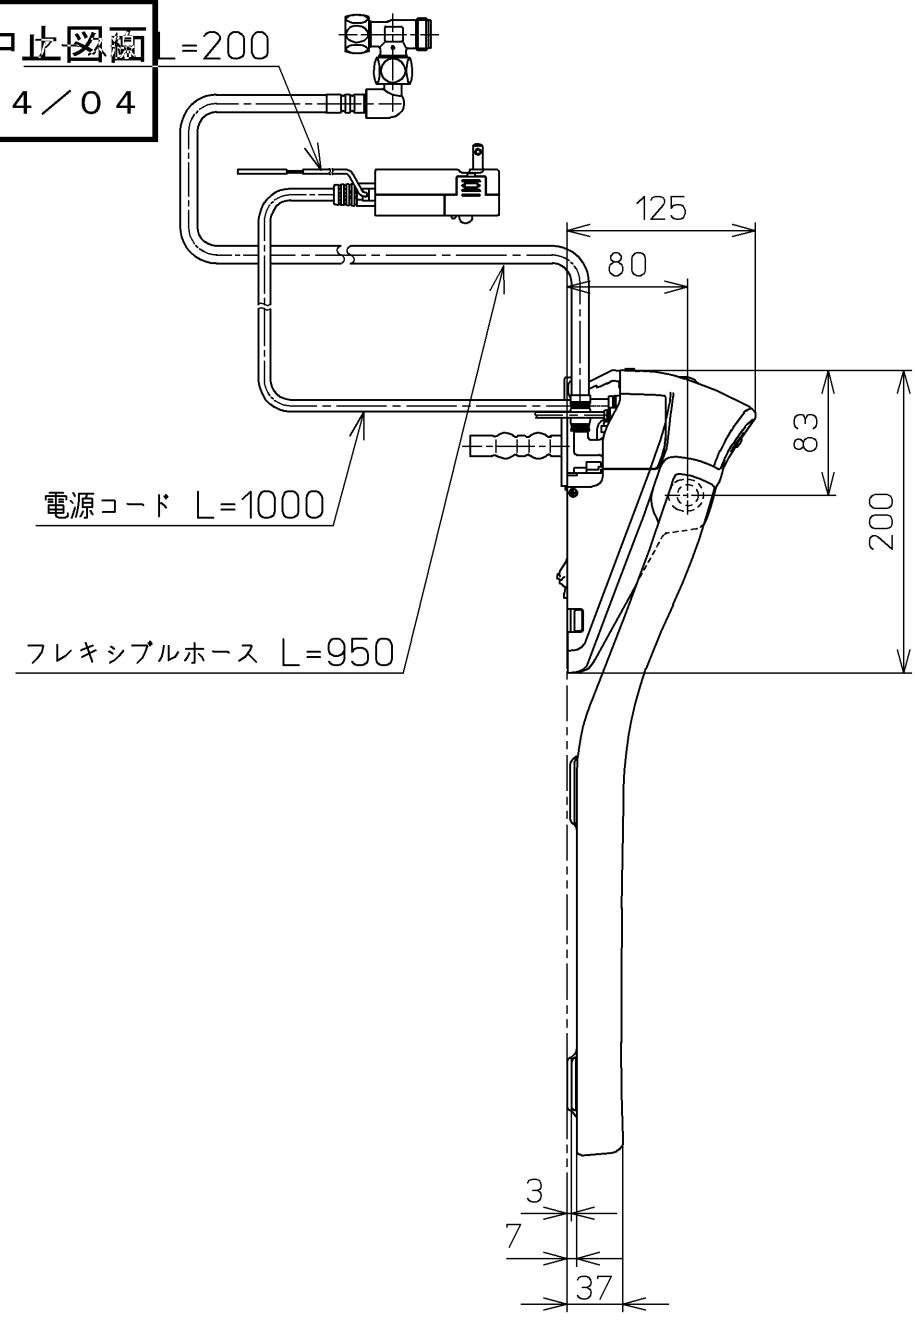

生産中止図面  
2024/04

便器洗浄コード L=1500

\*定格 : AC100V-1262W 50/60Hz

<b>TOTO</b>		⊕	単位 mm	名称 ウォシュレットアプリ コットP
製図 高田 ゆ	検図 加藤 健 末次	日付 18-11-20	尺度 1 : 5	品番 TCF5830AEYR
備考 AP2A 洗浄脱臭暖房便座 擬音装置付き 便ふたなし				図番 TCF5830AEYR=A0100