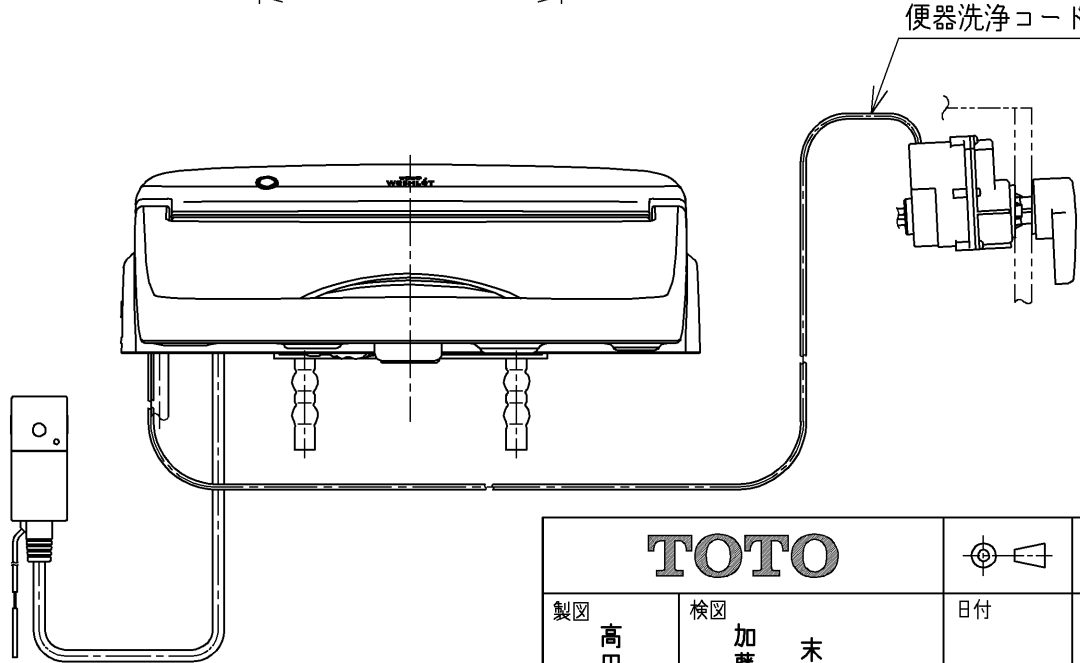

生産中止図面  
2024/04

便器洗浄コード L=1500

\*定格 : AC100V-1262W 50/60Hz

<b>TOTO</b>		⊕	単位 mm	名称 ウォシュレットアプリ コットP
製図 高田 ゆ	検図 加藤 健 末次	日付 18-11-20	尺度 1 : 5	品番 TCF5830AEYR
備考 AP2A 洗浄脱臭暖房便座 擬音装置付き 便ふたなし				図番 TCF5830AEYR=A0100