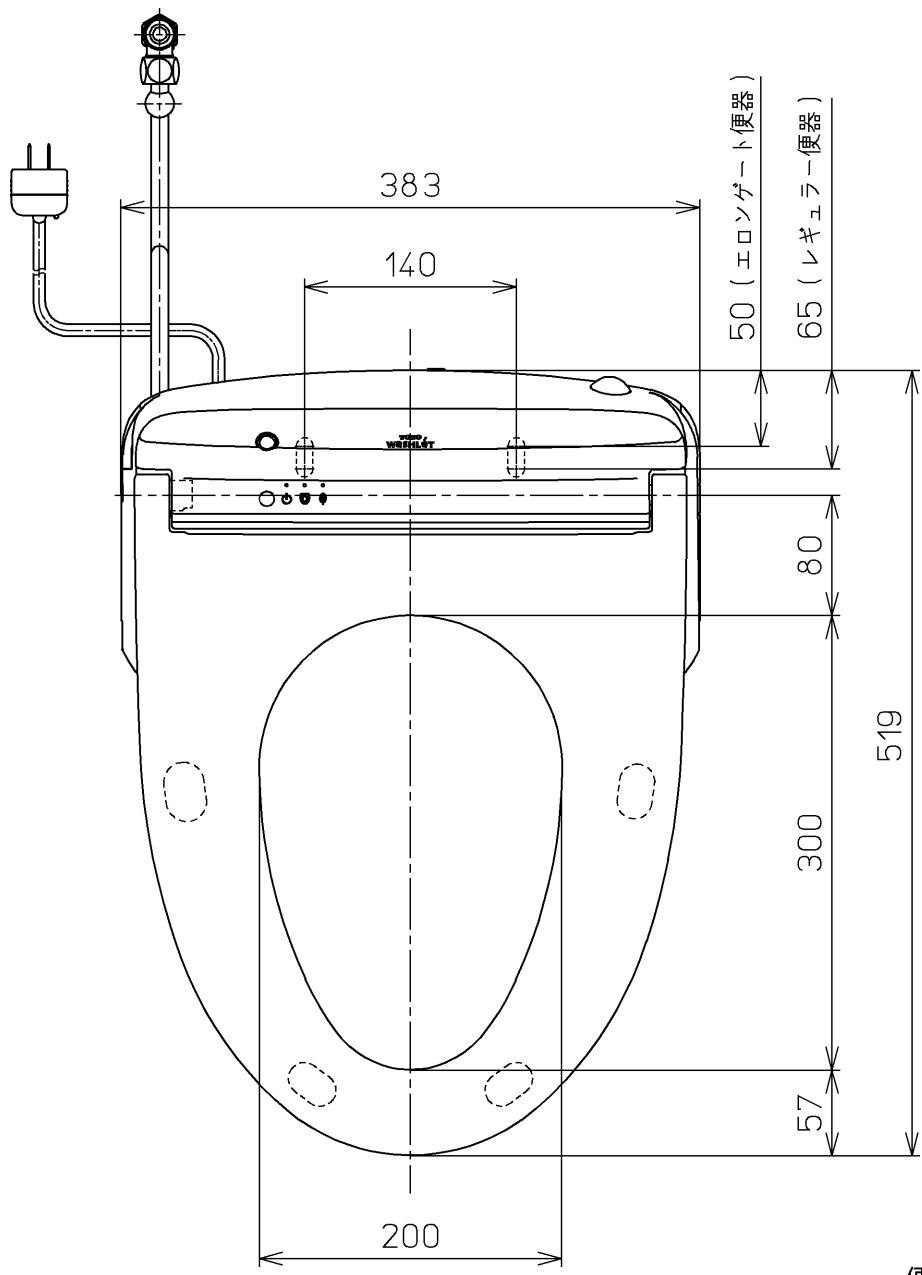

生産中止図面  
2024/04

便器洗浄コード L=1500

\*定格 : AC100V-1262W 50/60Hz

<b>TOTO</b>		⊕	単位 mm	名称 ウォシュレットアプリ コットP
製図 高田 ゆ	検図 加藤 健 末次	日付 18-11-20	尺度 1 : 5	品番 TCF5830AEYR
備考 AP2A 洗浄脱臭暖房便座 擬音装置付き 便ふたなし				図番 TCF5830AEYR=A0100