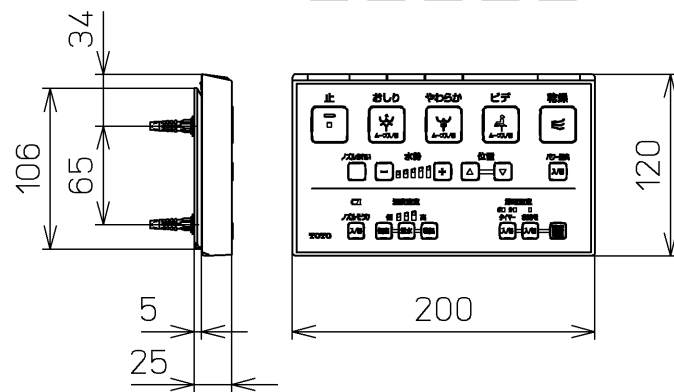

生産中止図面
2024 /

便器洗浄コード L=1500

*定格 : AC100V-410W 50/60Hz

TOTO			単位 mm	名称 ウォシュレットS
製図 奥村富	検図 城戸高田哲	日付 18-04-12	尺度 1 : 5	品番 TCF6552AKP
備考 S2A 洗浄乾燥脱臭暖房便座 便ふたなし 本体着脱部金属製				図番 TCF6552AKP=A0100