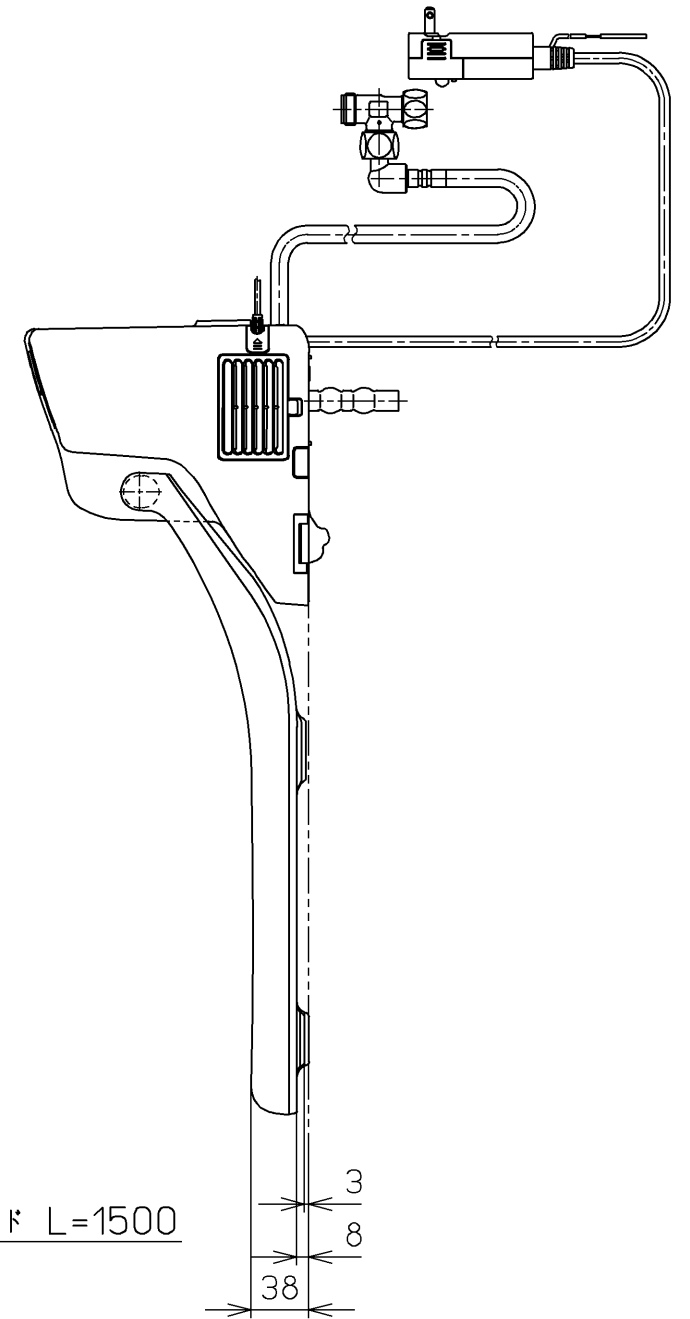

生産中止図面
2024 /

便器洗浄コード L=1500

*定格 : AC100V-410W 50/60Hz

TOTO			単位 mm	名称 ウォシュレットS
製図 奥村富	検図 城戸高田哲	日付 18-04-12	尺度 1 : 5	品番 TCF6552AKP
備考 S2A 洗浄乾燥脱臭暖房便座 便ふたなし 本体着脱部金属製				図番 TCF6552AKP=A0100