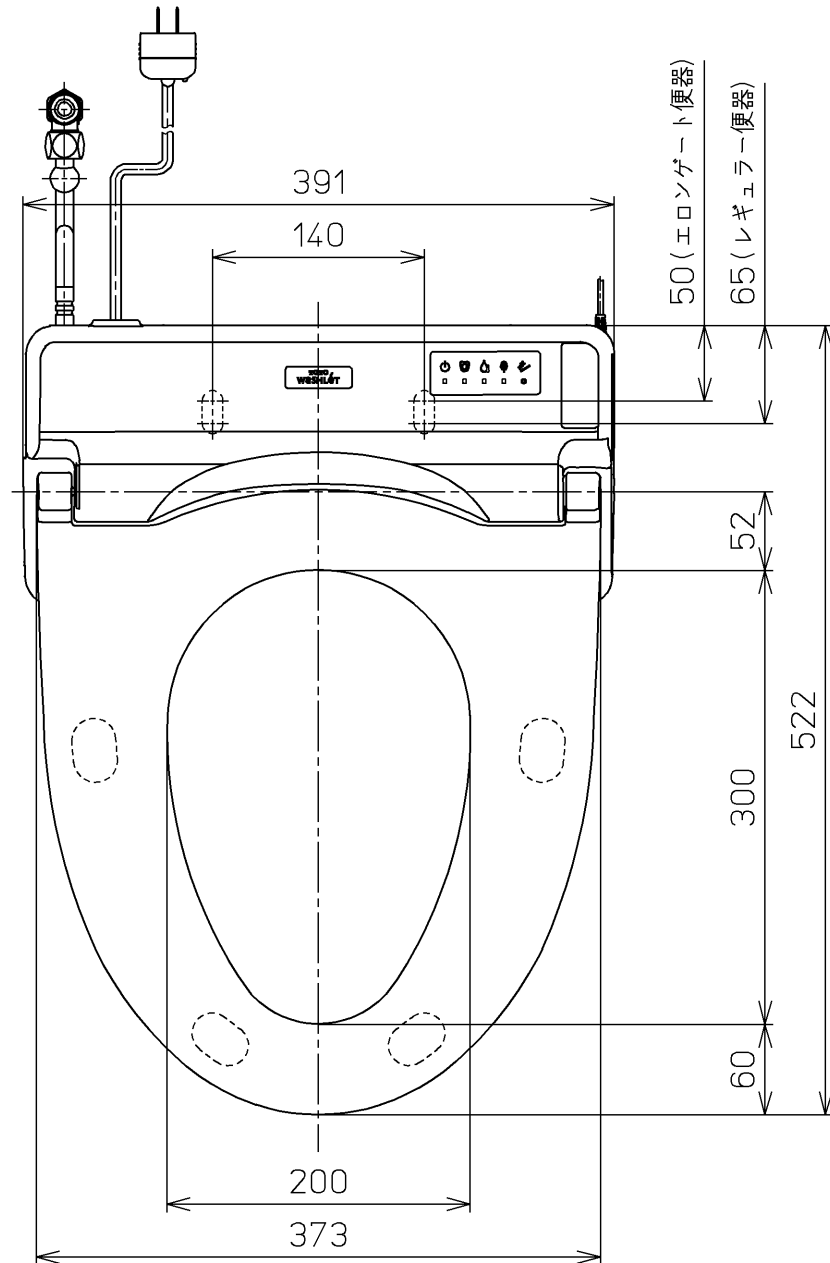

生産中止図面
2024 /

便器洗浄コード L=1500

*定格 : AC100V-410W 50/60Hz

TOTO			単位 mm	名称 ウォシュレットS
製図 奥村富	検図 城戸高田哲	日付 18-04-12	尺度 1 : 5	品番 TCF6552AKP
備考 S2A 洗浄乾燥脱臭暖房便座 便ふたなし 本体着脱部金属製				図番 TCF6552AKP=A0100