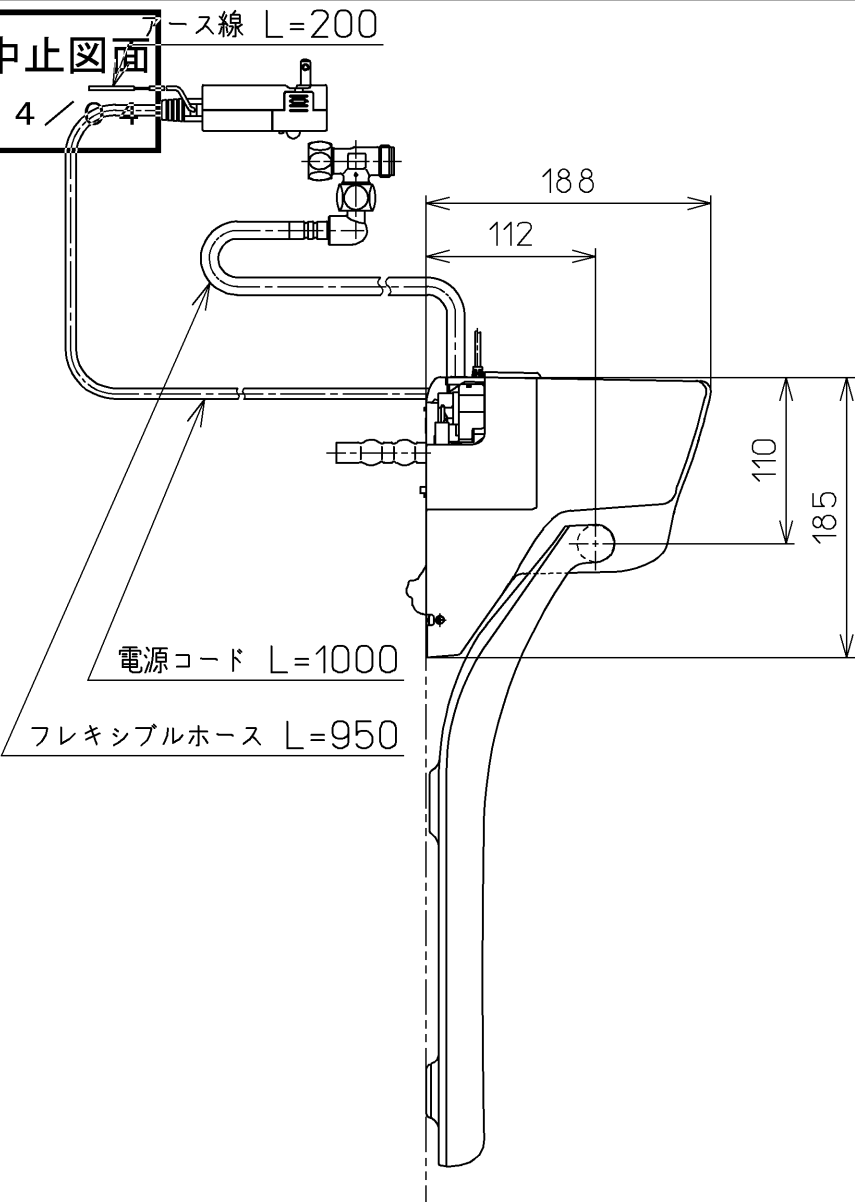

生産中止図面
2024 /

便器洗浄コード L=1500

*定格 : AC100V-410W 50/60Hz

TOTO			単位 mm	名称 ウォシュレットS
製図 奥村富	検図 城戸高田哲	日付 18-04-12	尺度 1 : 5	品番 TCF6552AKP
備考 S2A 洗浄乾燥脱臭暖房便座 便ふたなし 本体着脱部金属製				図番 TCF6552AKP=A0100