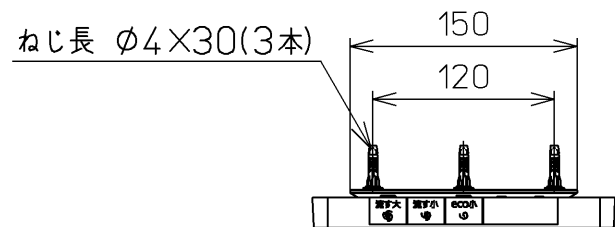

生産中止図面
2024 /

便器洗浄コード L=1500

*定格 : AC100V-410W 50/60Hz

TOTO			単位 mm	名称 ウォシュレットS
製図 奥村富	検図 城戸高田哲	日付 18-04-12	尺度 1 : 5	品番 TCF6552AKP
備考 S2A 洗浄乾燥脱臭暖房便座 便ふたなし 本体着脱部金属製				図番 TCF6552AKP=A0100