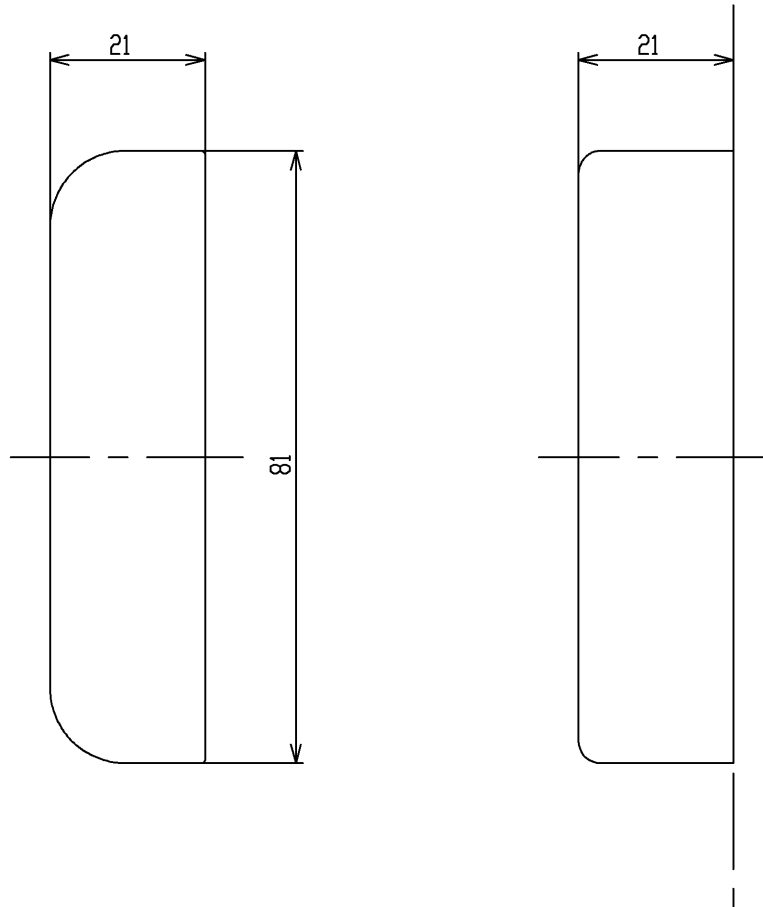

色番	色彩
#NF	ライトナチュラル
#PF	パールブラウン
#BF	ブラウン
#NW1	ホワイト

2ヶ1組

<b>TOTO</b>			単位 mm	名称 木口化粧材（厚み20・幅80・大壁用）
製図 日	検図 日	日付 2013.03.22	尺度 1:1	図番 EWT25DK1
備考				