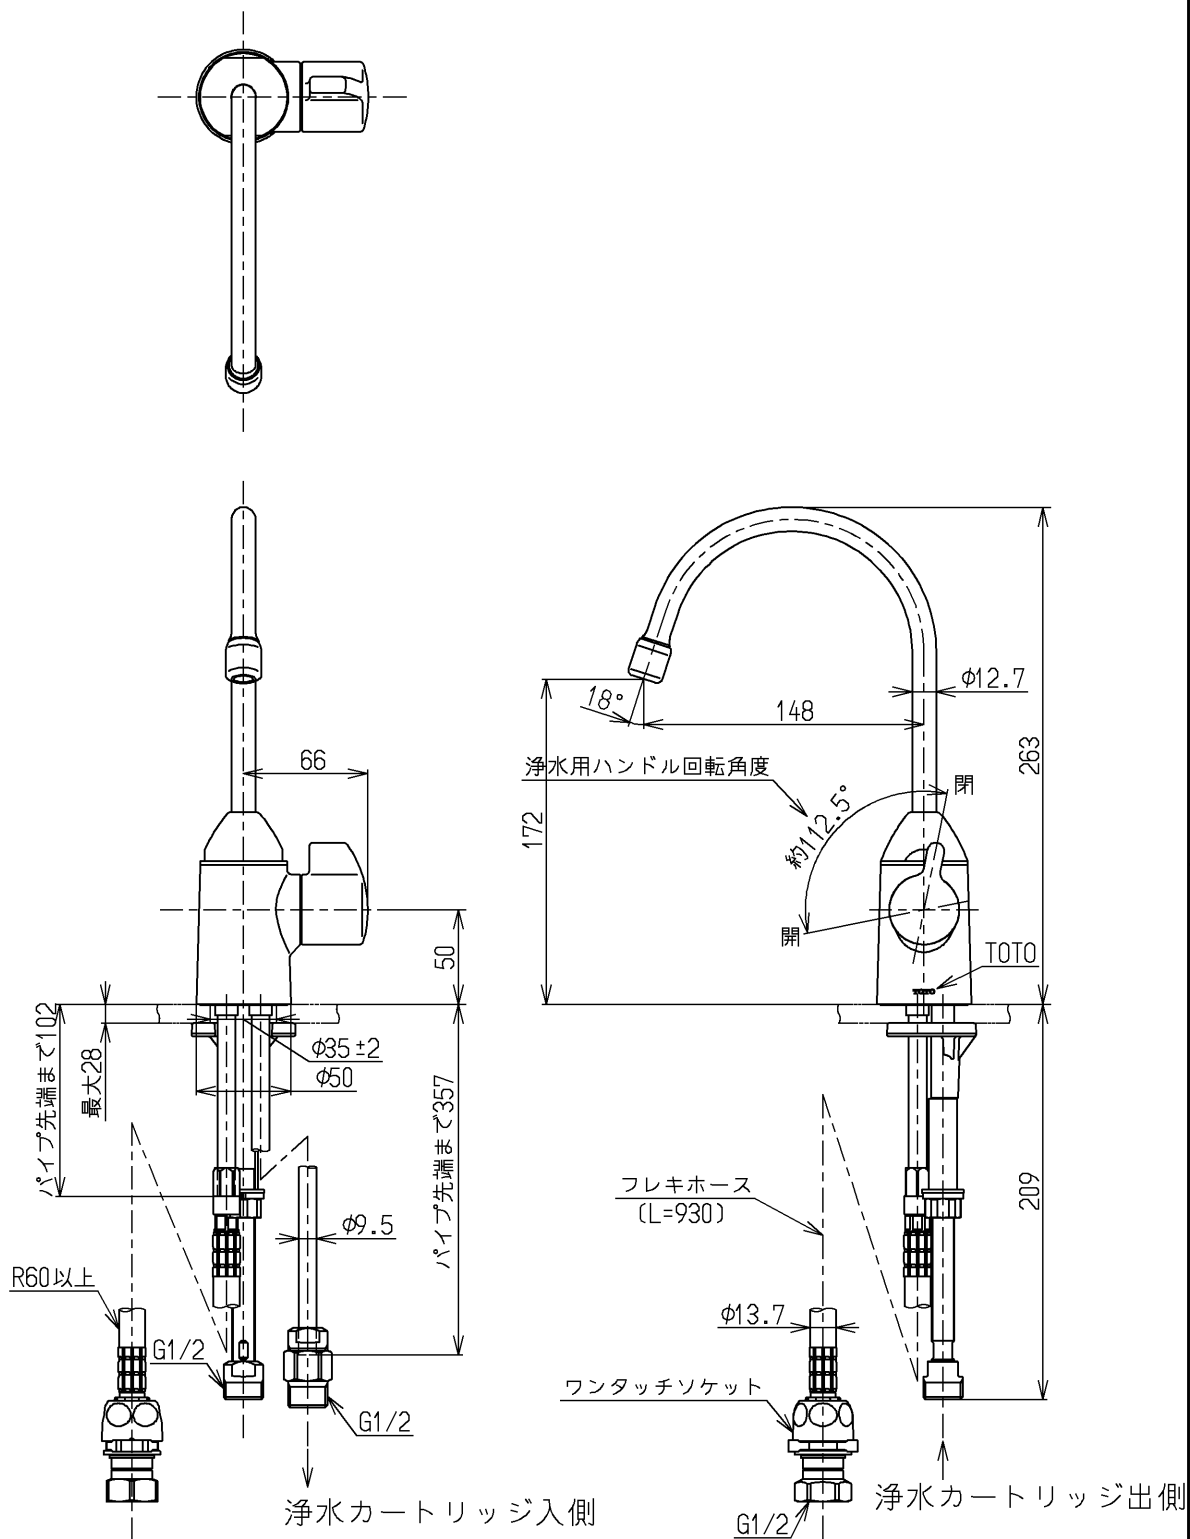

生産中止図面

2013/05

水道法適合品		エコマーク商品		名称
TOTO			単位 mm	元止め式専用水栓13 (浄水) (台所) (JIS)
製図 河野	検図 今宮	日付 松尾 13.05.07	尺度 1:4	図番
備考 逆止弁付				TK301ASX