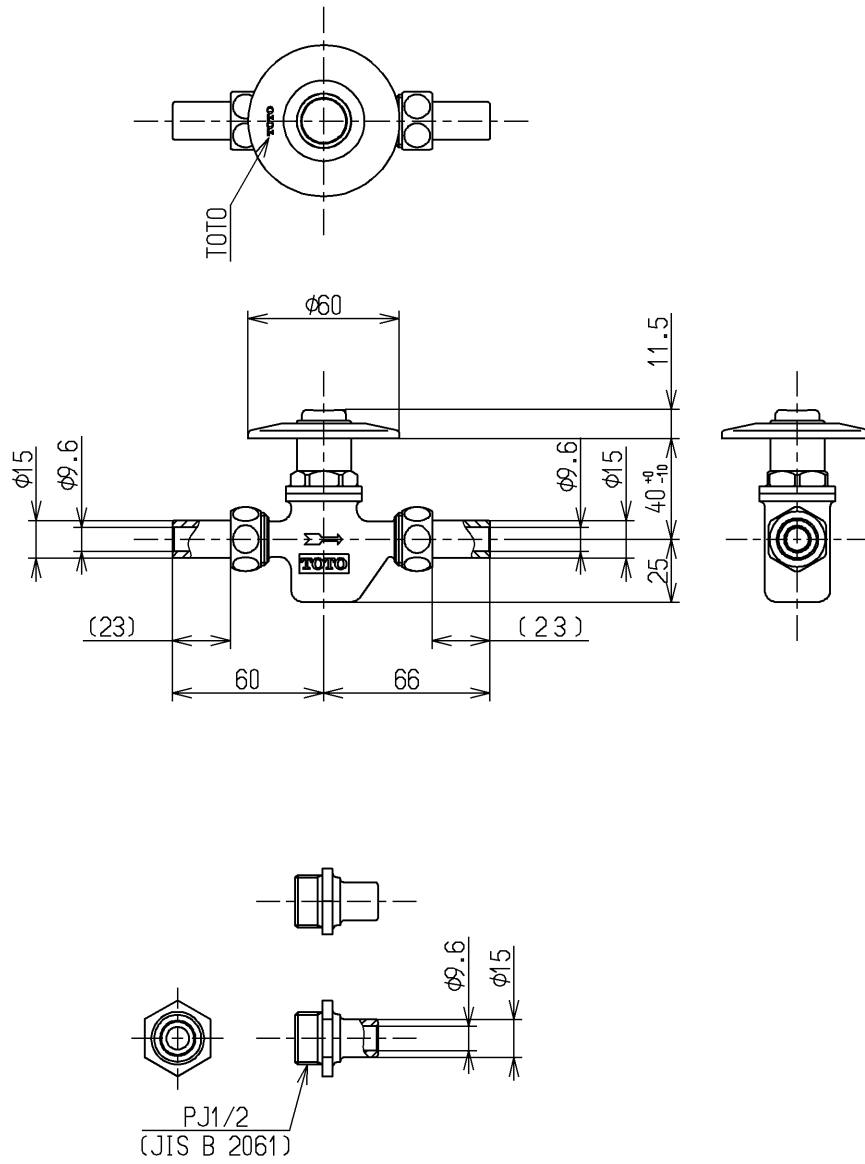

生産中止図面

1998/03

			単位	名称
			mm	
製図	検図	日付	尺度	図番
田中(涼)	梅本	98. 2.16	1 : 3	
備考				TU141