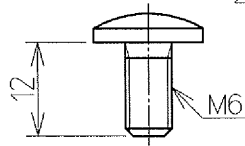

十字穴付きトラスねじ(M6×12)  
2ヶ入り

<b>TOTO</b>			単位	名称 普通便座用取付金具セット
			mm	
製図 官地	検図 松本 本橋	日付 05.08.09	尺度	品番 EW31018
			1 : 1	
備考				