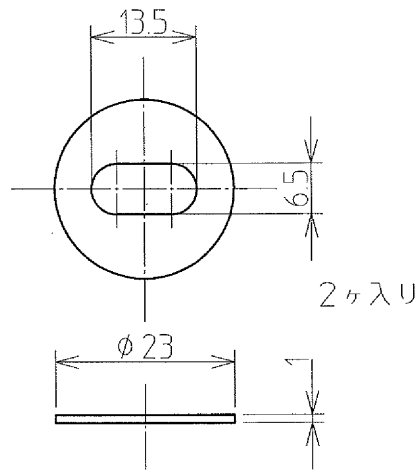

十字穴付きトラスねじ(M6×12)  
2ヶ入り

<b>TOTO</b>			単位	名称 普通便座用取付金具セット
			mm	
製図 官地	検図 松本 本橋	日付 05.08.09	尺度	品番 EW31018
			1 : 1	
備考				