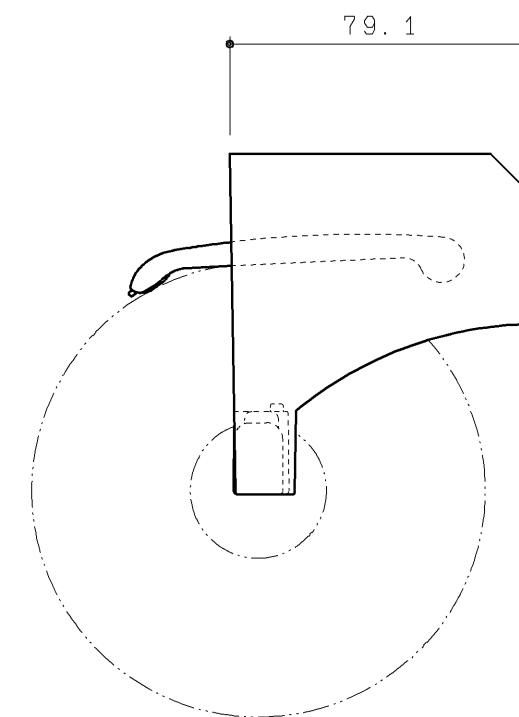

生産中止図面

2021/05

紙巻器固定ピース
2ヶ

紙巻器

TOTO		第三角法	単位 mm	名称	紙巻器(心あり)
製図 田	検図 井	坪田 井口	大 濱	日付	品番
				09.07.31	UGA276WW
備考				図番	UGA276WW
・本体カラー：ホワイト ・仕様：ワンハンドカット機能、フロントワンタッチ機能					