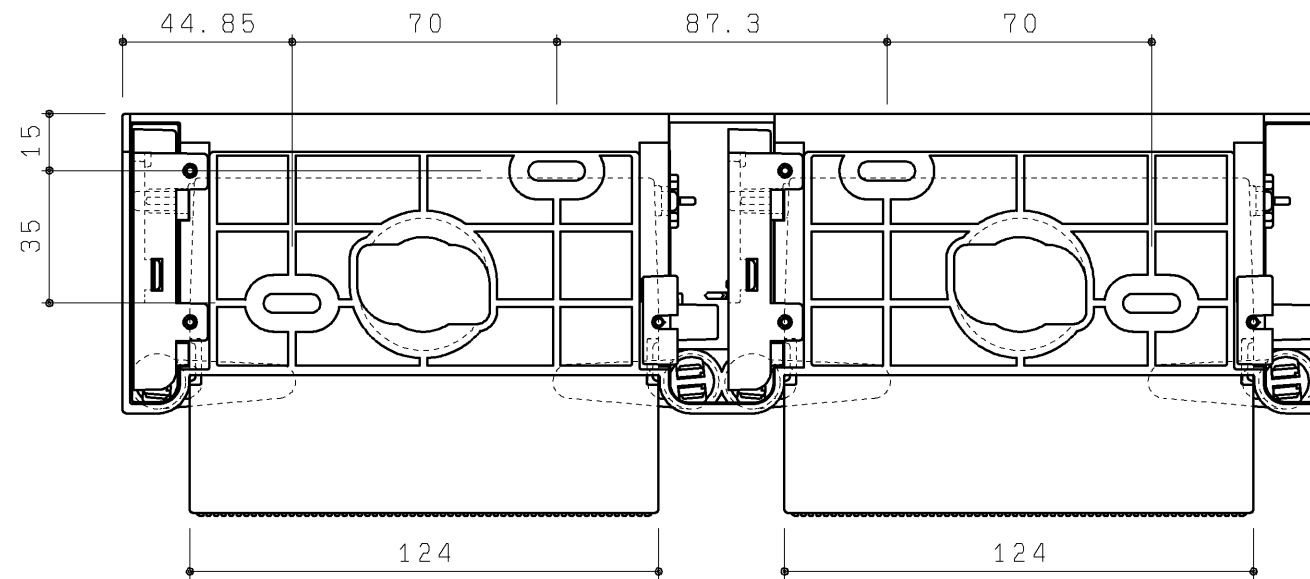

生産中止図面

2021/05

紙巻器固定ピース
2ヶ

紙巻器

TOTO		第三角法	単位 mm	名称	紙巻器(心あり)
製図 田	検図 井	坪田 井口	大 濱	日付	品番
				09.07.31	UGA276WW
備考				図番	UGA276WW
・本体カラー：ホワイト ・仕様：ワンハンドカット機能、フロントワンタッチ機能					