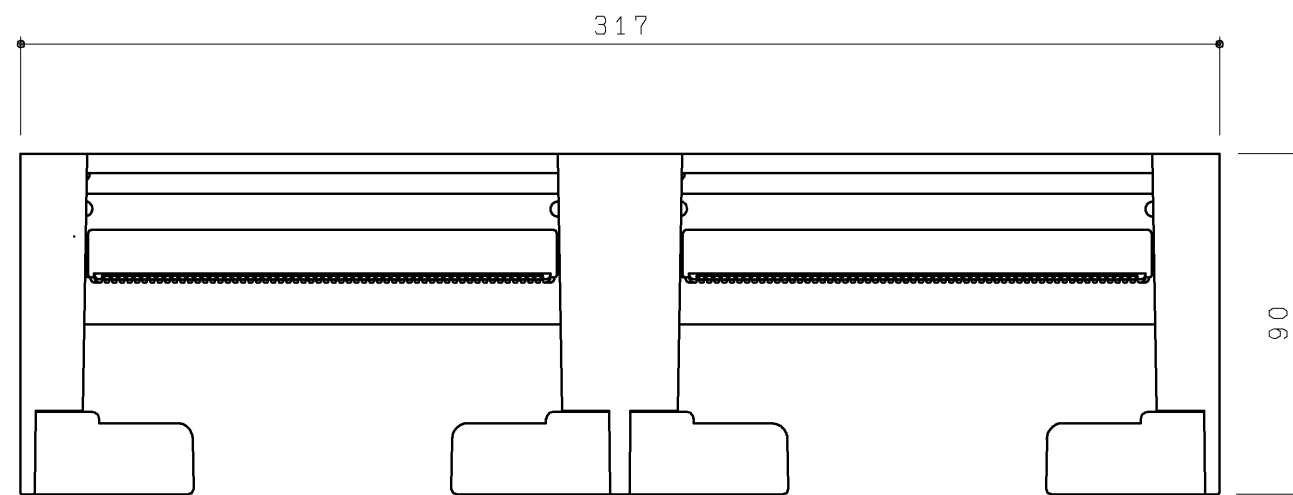

生産中止図面

2021/05

紙巻器固定ピース
2ヶ

紙巻器

TOTO		第三角法	単位 mm	名称	紙巻器(心あり)
製図 田	検図 井	坪田 井口	大 濱	日付	品番
				09.07.31	UGA276WW
備考				図番	UGA276WW
・本体カラー：ホワイト ・仕様：ワンハンドカット機能、フロントワンタッチ機能					