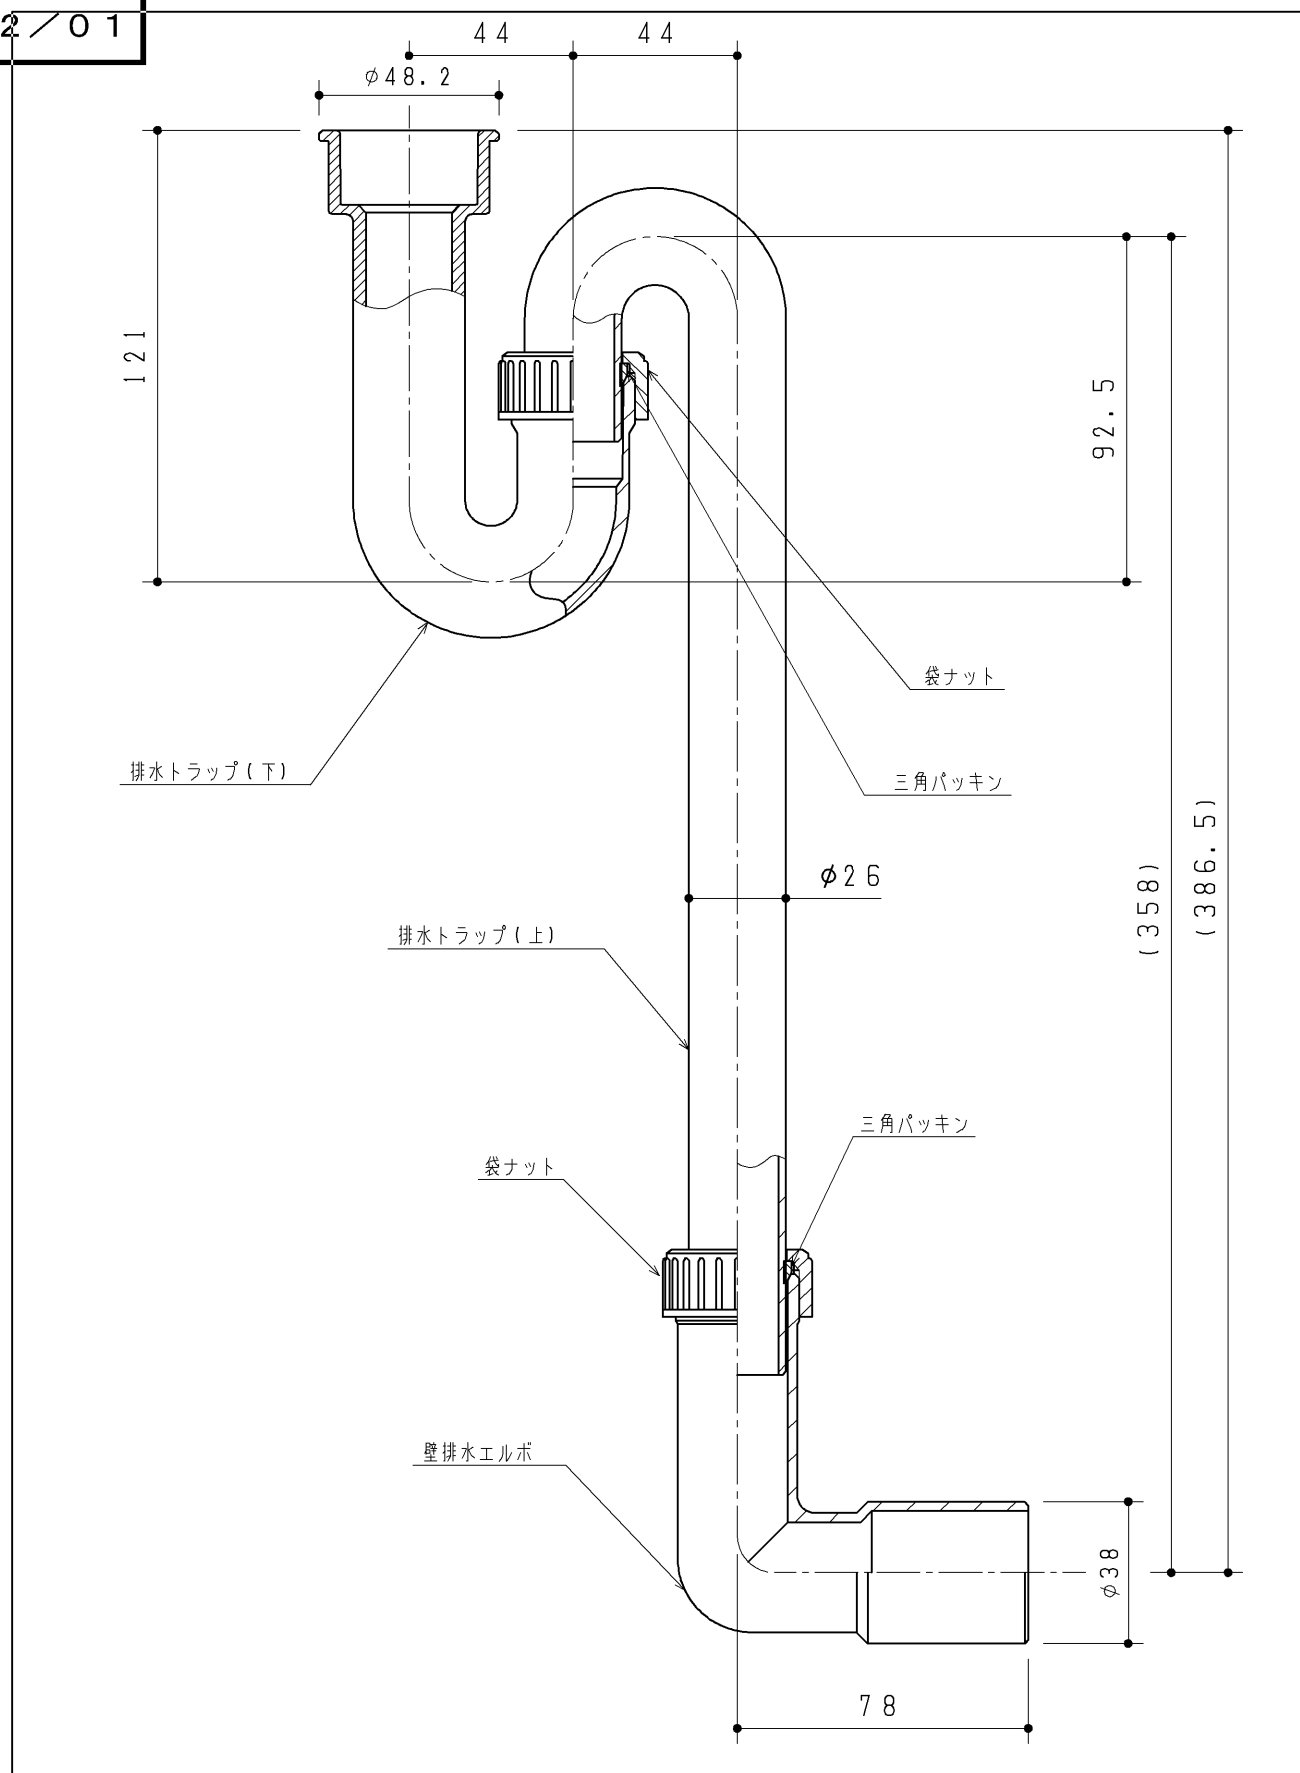

生産中止図面

2022/01

|             |          |                |            |                |
|-------------|----------|----------------|------------|----------------|
| <b>TOTO</b> |          | 第三角法           | 単位<br>mm   | 名称             |
| 製図<br>牧     | 検図<br>加治 | 日付<br>'12.7.26 | 尺度<br>1:2  | 排水トラップセット(壁排水) |
| 備考          |          |                | 図面数<br>1/1 | 品番<br>UGA398PQ |