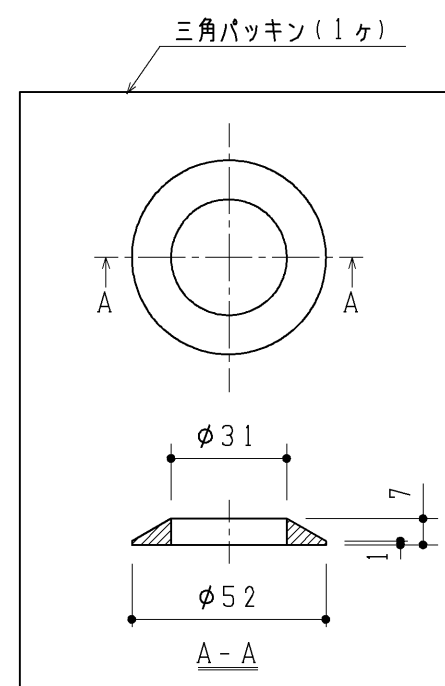

生産中止図面

2022/01

|             |          |                |            |                |
|-------------|----------|----------------|------------|----------------|
| <b>TOTO</b> |          | 第三角法           | 単位<br>mm   | 名称             |
| 製図<br>牧     | 検図<br>加治 | 日付<br>'12.7.26 | 尺度<br>1:2  | 排水トラップセット(壁排水) |
| 備考          |          |                | 図面数<br>1/1 | 品番<br>UGA398PQ |