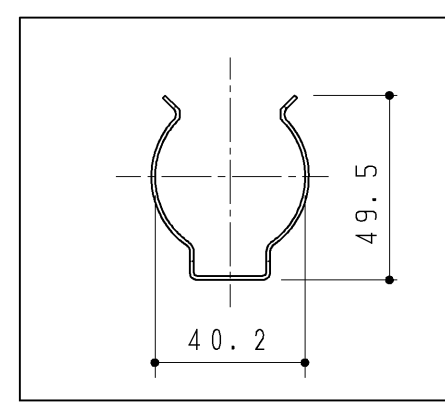

生産中止図面

2022/01

|             |          |                |            |                |
|-------------|----------|----------------|------------|----------------|
| <b>TOTO</b> |          | 第三角法           | 単位<br>mm   | 名称             |
| 製図<br>牧     | 検図<br>加治 | 日付<br>'12.7.26 | 尺度<br>1:2  | 排水トラップセット(壁排水) |
| 備考          |          |                | 図面数<br>1/1 | 品番<br>UGA398PQ |