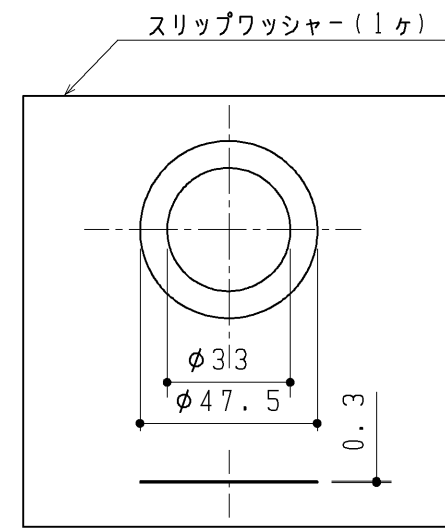

生産中止図面

2022/01

|             |          |                |            |                |
|-------------|----------|----------------|------------|----------------|
| <b>TOTO</b> |          | 第三角法           | 単位<br>mm   | 名称             |
| 製図<br>牧     | 検図<br>加治 | 日付<br>'12.7.26 | 尺度<br>1:2  | 排水トラップセット(壁排水) |
| 備考          |          |                | 図面数<br>1/1 | 品番<br>UGA398PQ |