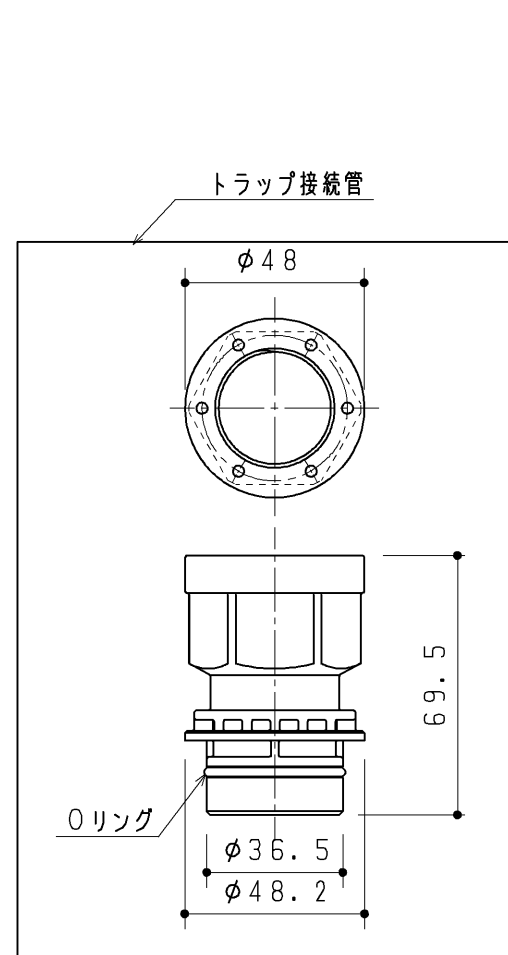

生産中止図面

2022/01

|             |          |                |            |                |
|-------------|----------|----------------|------------|----------------|
| <b>TOTO</b> |          | 第三角法           | 単位<br>mm   | 名称             |
| 製図<br>牧     | 検図<br>加治 | 日付<br>'12.7.26 | 尺度<br>1:2  | 排水トラップセット(壁排水) |
| 備考          |          |                | 図面数<br>1/1 | 品番<br>UGA398PQ |