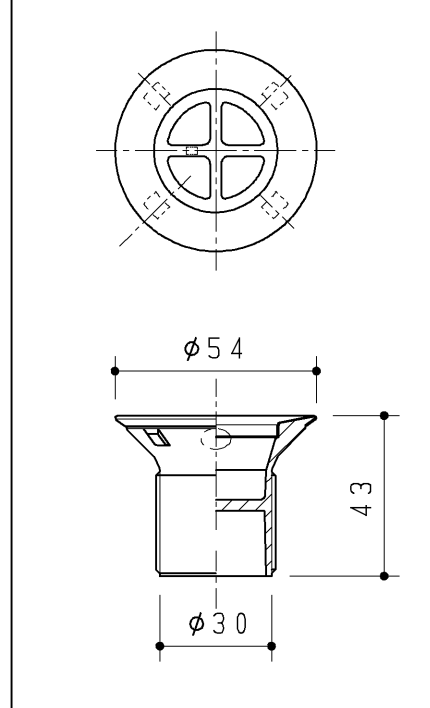

生産中止図面

2022/01

|             |          |                |            |                |
|-------------|----------|----------------|------------|----------------|
| <b>TOTO</b> |          | 第三角法           | 単位<br>mm   | 名称             |
| 製図<br>牧     | 検図<br>加治 | 日付<br>'12.7.26 | 尺度<br>1:2  | 排水トラップセット(壁排水) |
| 備考          |          |                | 図面数<br>1/1 | 品番<br>UGA398PQ |