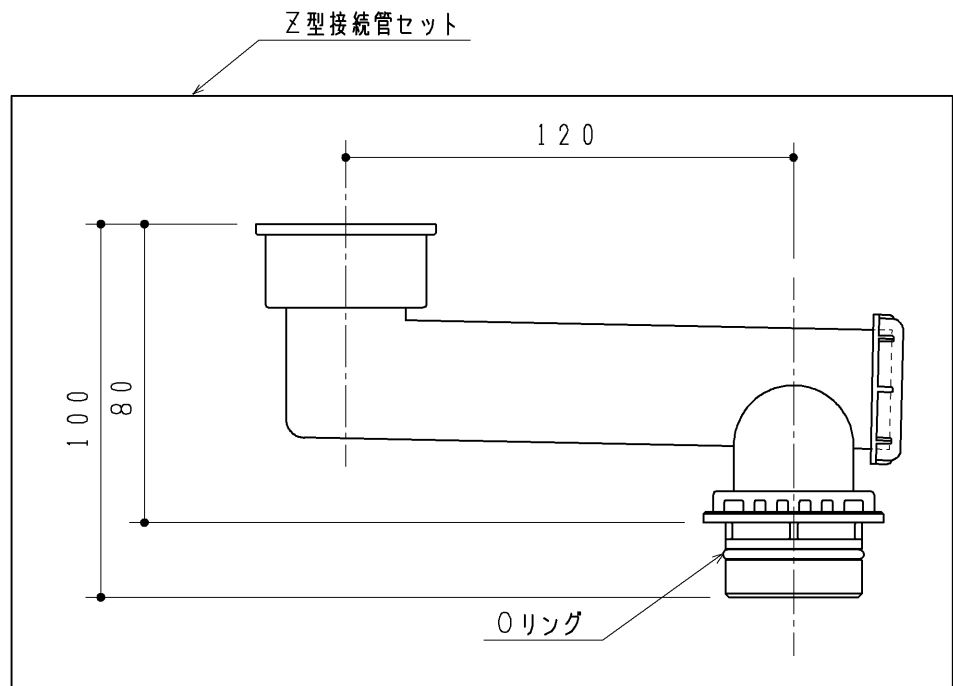

生産中止図面

2022/01

|             |          |                |            |                |
|-------------|----------|----------------|------------|----------------|
| <b>TOTO</b> |          | 第三角法           | 単位<br>mm   | 名称             |
| 製図<br>牧     | 検図<br>加治 | 日付<br>'12.7.26 | 尺度<br>1:2  | 排水トラップセット(壁排水) |
| 備考          |          |                | 図面数<br>1/1 | 品番<br>UGA398PQ |