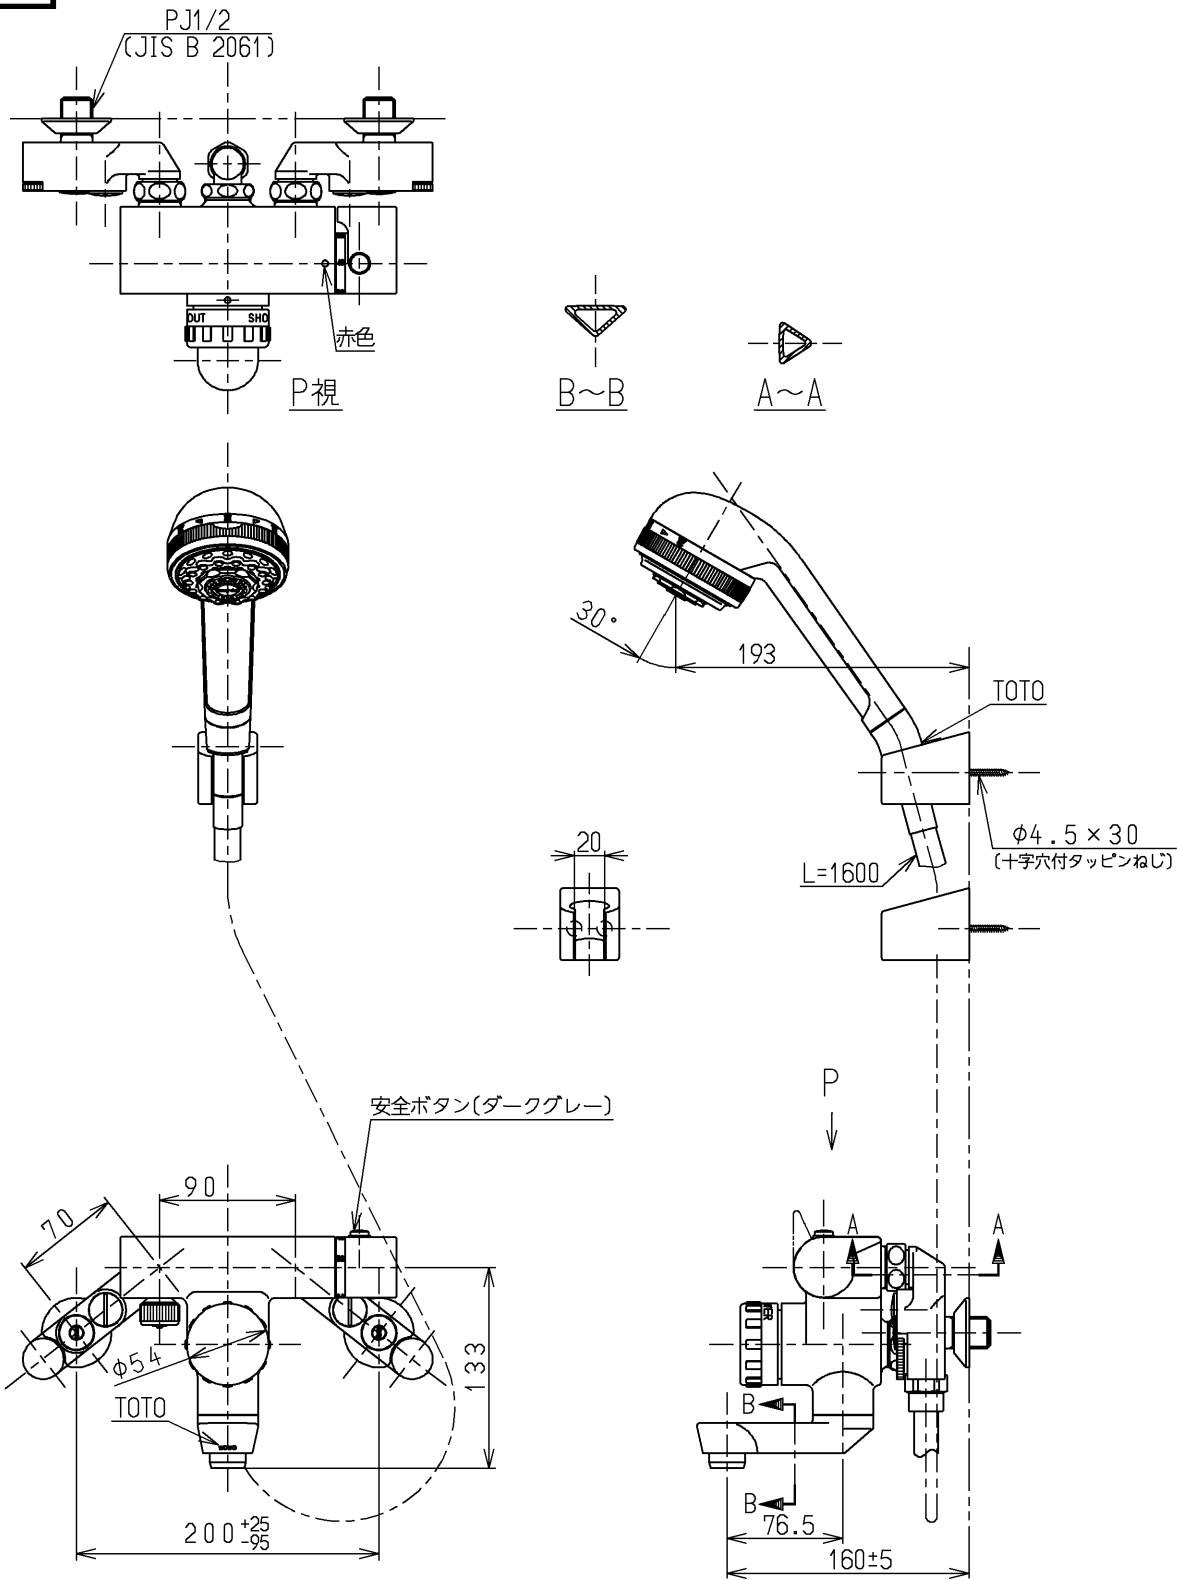

生産中止図面

2000/05

TOTO			単位 mm	名称 壁付サーモ13 (シャワーバス・泡まつマッサージ・寒) (浴室) (JIS)
製図 吉田	検図 安田	日付 梅本 00.05.25	尺度 1:5	図番
備考 逆止弁付				TM690CEZKX