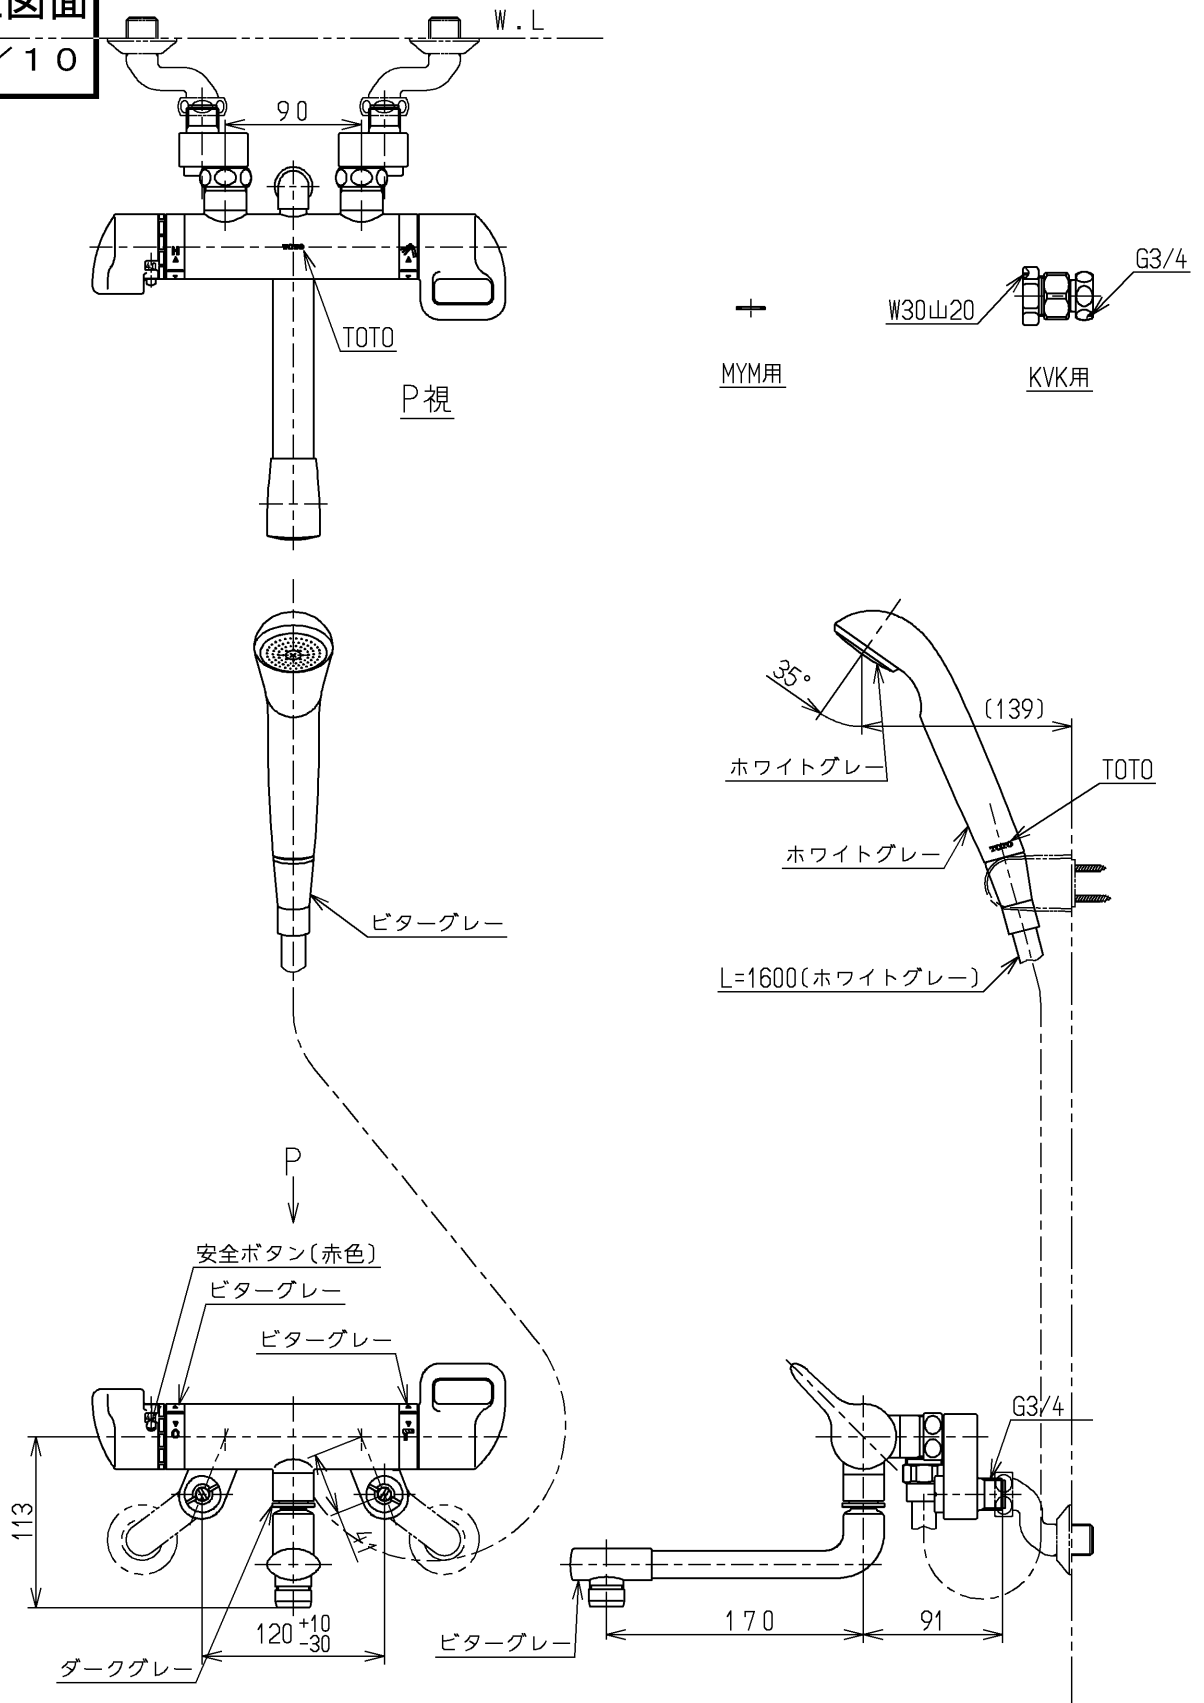

生産中止図面

1999/10

TOTO			単位 mm	名称 壁付サーモ20 (シャワーバス) (浴室) (JIS)
製図 竹下	検図 大島 飯田	日付 飯田 99.09.10	尺度 1:5	図番
備考 逆止弁付				TMG40C1X