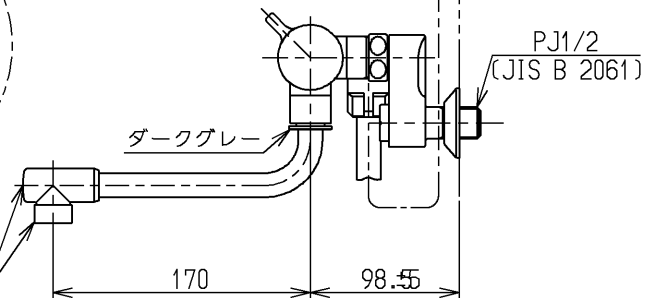

生産中止図面

1998/12

| | | | | |
|-------------|----------|----------------------|-----------|---|
| TOTO | | | 単位 mm | 名称 壁付サーモ13 (シャワーバス・泡まつマッサージ) (浴室) (JIS) |
| 製図 小澤 | 検図 安田 | 日付 梅本 98.11.24 | 尺度 1:5 | 図番 |
| 備考 逆止弁付 | | | | TMJ40EGX |