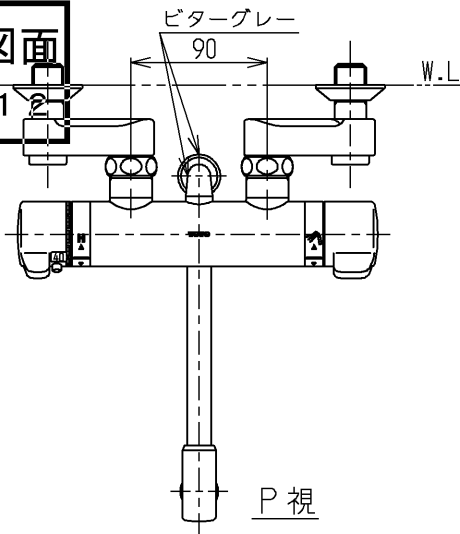

生産中止図面

1998/12

| | | | | |
|-------------|----------|----------------------|-----------|---|
| TOTO | | | 単位 mm | 名称 壁付サーモ13 (シャワーバス・泡まつマッサージ) (浴室) (JIS) |
| 製図 小澤 | 検図 安田 | 日付 梅本 98.11.24 | 尺度 1:5 | 図番 |
| 備考 逆止弁付 | | | | TMJ40EGX |