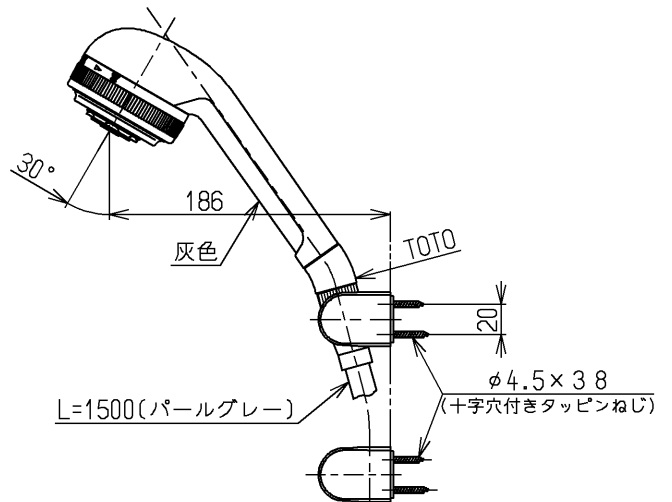

生産中止図面

1998/12

| | | | | |
|-------------|----------|----------------------|-----------|---|
| TOTO | | | 単位 mm | 名称 壁付サーモ13 (シャワーバス・泡まつマッサージ) (浴室) (JIS) |
| 製図 小澤 | 検図 安田 | 日付 梅本 98.11.24 | 尺度 1:5 | 図番 |
| 備考 逆止弁付 | | | | TMJ40EGX |