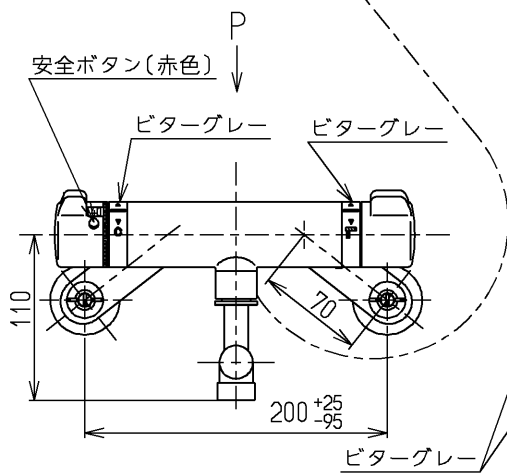

生産中止図面

1998/12

| | | | | |
|-------------|----------|----------------------|-----------|---|
| TOTO | | | 単位 mm | 名称 壁付サーモ13 (シャワーバス・泡まつマッサージ) (浴室) (JIS) |
| 製図 小澤 | 検図 安田 | 日付 梅本 98.11.24 | 尺度 1:5 | 図番 |
| 備考 逆止弁付 | | | | TMJ40EGX |