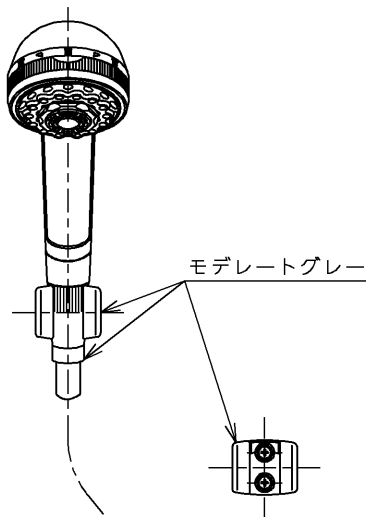

生産中止図面

1998/12

| | | | | |
|-------------|----------|----------------------|-----------|---|
| TOTO | | | 単位 mm | 名称 壁付サーモ13 (シャワーバス・泡まつマッサージ) (浴室) (JIS) |
| 製図 小澤 | 検図 安田 | 日付 梅本 98.11.24 | 尺度 1:5 | 図番 |
| 備考 逆止弁付 | | | | TMJ40EGX |