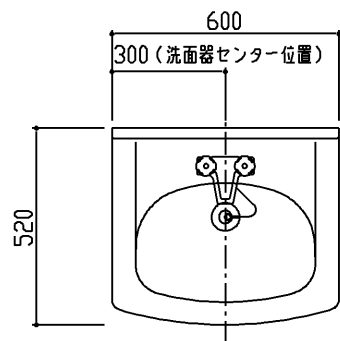

生産中止図面

2004/10

商品リスト

No.LDA=10359

品番	品名	個数
LDA600BCQ	洗面化粧台	1

製品情報

- ※ 洗面器は陶器製(9.0リットル) 色:パールホワイト
 - ※ 水栓は、2バルブ混合栓
 - ※ 止水栓は、ドライバー式ストレート型
 - ※ 止水栓用連結管は、フレキシブル銅管
 - ※ 排水金具は、樹脂製(ハード管)
 - ※ 底板着脱式(後方半面)
 - ※ 床給水・床排水仕様
 - ※ 洗面器は、セフィオンテクト仕様
 - ※ 商品リスト中の品番には、カラー記号は記載していません
 - ※ 化粧台の洗面器とキャビネット本体の間口寸法は、異なります。
- 施工に際しては、設計施工資料集にて確認のこと

工事情報

- ※ 木ねじ位置に固定用木棧(巾90×厚み30)を入れること(別途工事)
- ※ 木棧の耐荷重1.96KN/m
- ※ 工事誤差許容値(給水) 円内±13mm
- ※ 工事誤差許容値(排水) 円内±20mm
- ※ 給水給湯接続は、R1/2
- ※ 排水接続は、硬質塩化ビニル管40.50用(防臭栓付)
- ※ 給水用(φ52)、排水用(φ90)穴加工のこと

東陶機器株式会社		三角法	単位 mm	名称 Aシリーズ
製図 下崎	検図 高橋	日付 01.04.03	尺度 1:20	洗面化粧台
備考				品番