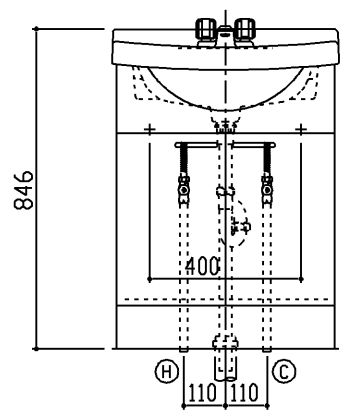

生産中止図面

2004/10

商品リスト

No.LDA=10359

品番	品名	個数
LDA600BCQ	洗面化粧台	1

製品情報

- ※ 洗面器は陶器製(9.0リットル) 色:パールホワイト
 - ※ 水栓は、2バルブ混合栓
 - ※ 止水栓は、ドライバー式ストレート型
 - ※ 止水栓用連結管は、フレキシブル銅管
 - ※ 排水金具は、樹脂製(ハード管)
 - ※ 底板着脱式(後方半面)
 - ※ 床給水・床排水仕様
 - ※ 洗面器は、セフィオンテクト仕様
 - ※ 商品リスト中の品番には、カラー記号は記載していません
 - ※ 化粧台の洗面器とキャビネット本体の間口寸法は、異なります。
- 施工に際しては、設計施工資料集にて確認のこと

工事情報

- ※ 木ねじ位置に固定用木棧(巾90×厚み30)を入れること(別途工事)
- ※ 木棧の耐荷重1.96KN/m
- ※ 工事誤差許容値(給水) 円内±13mm
- ※ 工事誤差許容値(排水) 円内±20mm
- ※ 給水給湯接続は、R1/2
- ※ 排水接続は、硬質塩化ビニル管40.50用(防臭栓付)
- ※ 給水用(φ52)、排水用(φ90)穴加工のこと

東陶機器株式会社		三角法	単位 mm	名称 Aシリーズ
製図 下崎	検図 高橋	日付 01.04.03	尺度 1:20	洗面化粧台
備考				品番