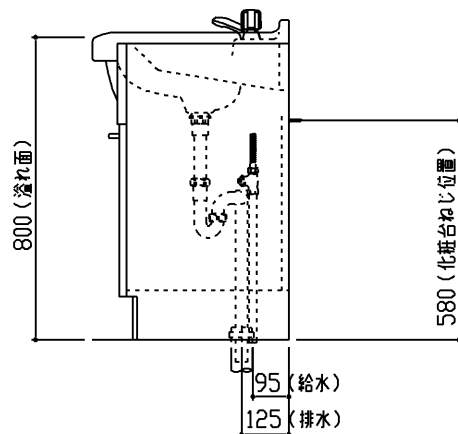

生産中止図面

2004/10

商品リスト

No.LDA=10359

品番	品名	個数
LDA600BCQ	洗面化粧台	1

製品情報

- ※ 洗面器は陶器製(9.0リットル) 色:パールホワイト
 - ※ 水栓は、2バルブ混合栓
 - ※ 止水栓は、ドライバー式ストレート型
 - ※ 止水栓用連結管は、フレキシブル銅管
 - ※ 排水金具は、樹脂製(ハード管)
 - ※ 底板着脱式(後方半面)
 - ※ 床給水・床排水仕様
 - ※ 洗面器は、セフィオンテクト仕様
 - ※ 商品リスト中の品番には、カラー記号は記載していません
 - ※ 化粧台の洗面器とキャビネット本体の間口寸法は、異なります。
- 施工に際しては、設計施工資料集にて確認のこと

工事情報

- ※ 木ねじ位置に固定用木棧(巾90×厚み30)を入れること(別途工事)
- ※ 木棧の耐荷重1.96KN/m
- ※ 工事誤差許容値(給水) 円内±13mm
- ※ 工事誤差許容値(排水) 円内±20mm
- ※ 給水給湯接続は、R1/2
- ※ 排水接続は、硬質塩化ビニル管40.50用(防臭栓付)
- ※ 給水用(φ52)、排水用(φ90)穴加工のこと

東陶機器株式会社		三角法	単位 mm	名称 Aシリーズ
製図 下崎	検図 高橋	日付 01.04.03	尺度 1:20	洗面化粧台
備考				品番