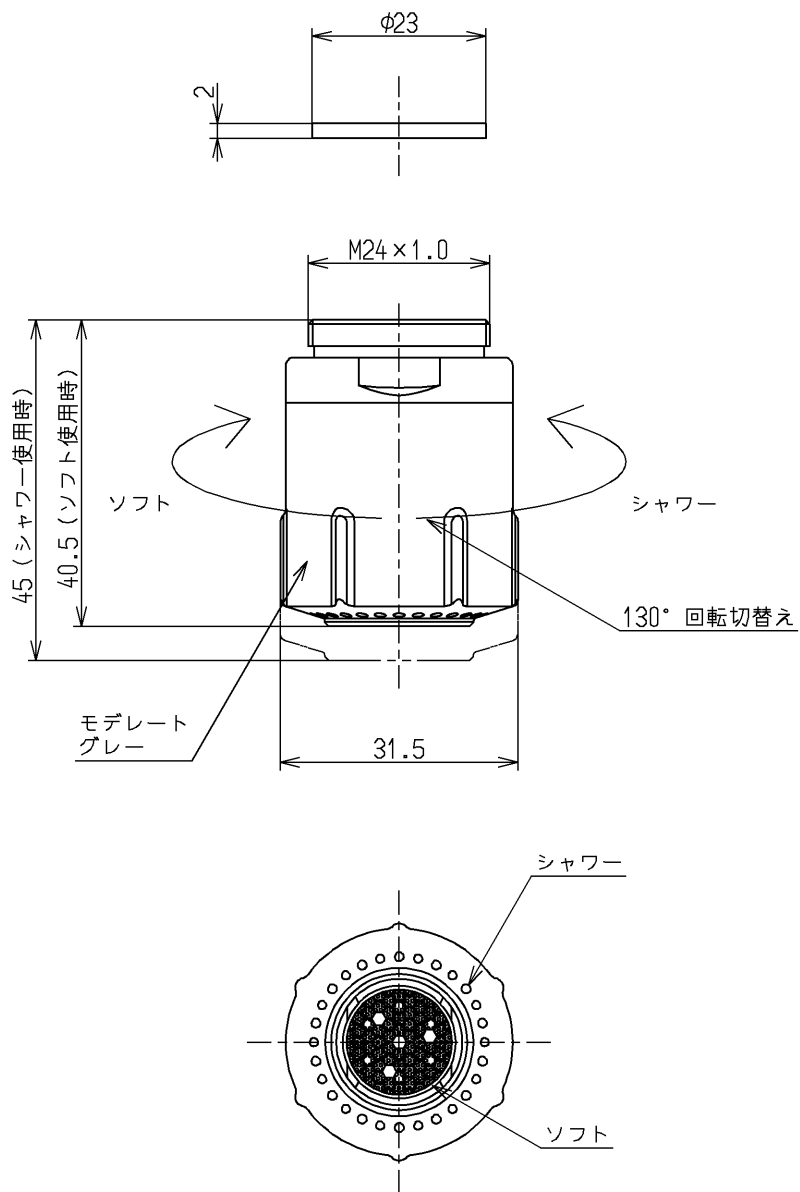

生産中止図面

2022/05

TOTO			単位 mm	名称 キッチンスプレー
製図 宮原	検図 下千林	日付 松尾 15.12.15	尺度 1:1	GGシリーズ用
備考				図番 THYB25-1