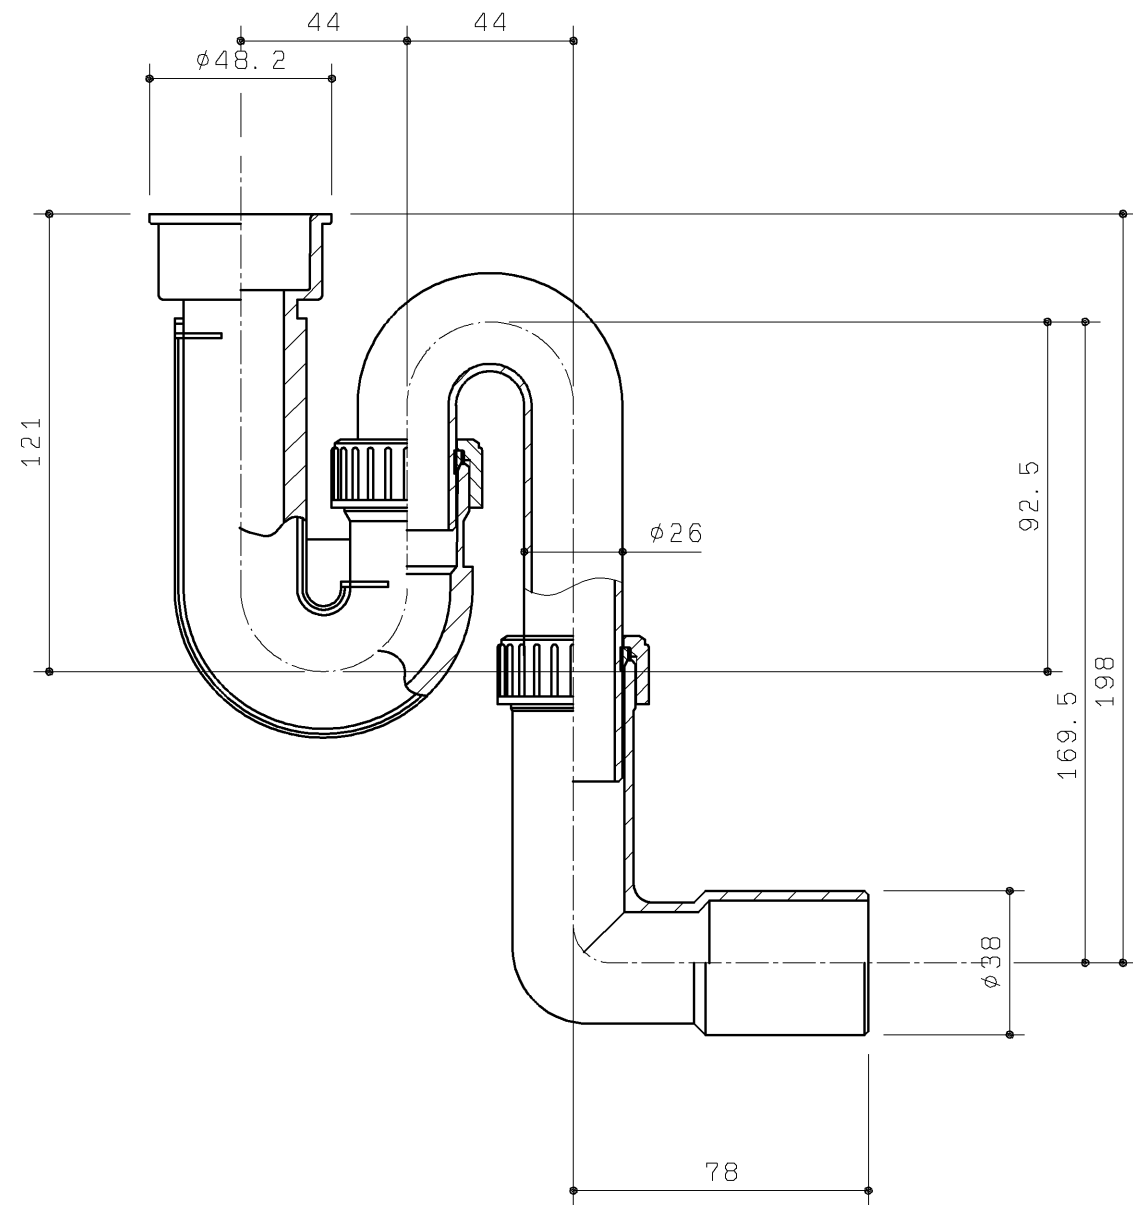

生産中止図面

2011/08

同梱部材

品名	数量(仕様)
Z型トラップ接続管	1ヶ
クイックファスナー	2ヶ
排水金具	1ヶ
三角パッキン	1ヶ
トラップ接続管	1ヶ
スリップワッシャー	1ヶ

TOTO		第三角法	単位 mm	名称
製図	検図	日付	尺度	排水トラップセット(壁排水) (システムシリーズ)
中沢	西末 沢永	06.04.01	1:2	
備考				品番
				UGA398P