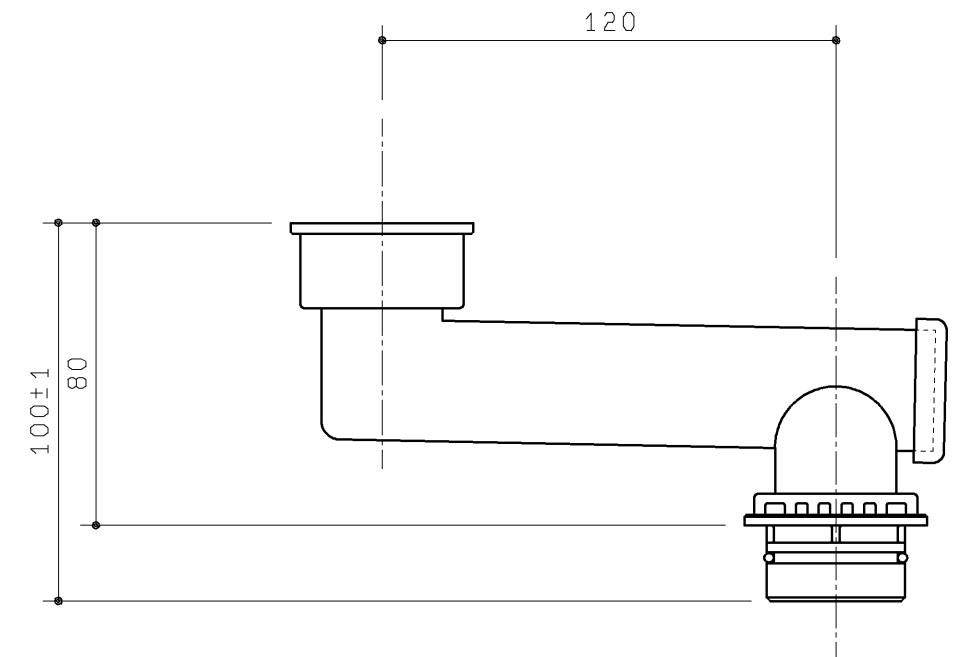

生産中止図面

2011/08

同梱部材

品名	数量(仕様)
Z型トラップ接続管	1ヶ
クイックファスナー	2ヶ
排水金具	1ヶ
三角パッキン	1ヶ
トラップ接続管	1ヶ
スリップワッシャー	1ヶ

TOTO		第三角法	単位 mm	名称
製図	検図	日付	尺度	排水トラップセット(壁排水) (システムシリーズ)
中沢	西末 沢永	06.04.01	1:2	
備考				品番
				UGA398P