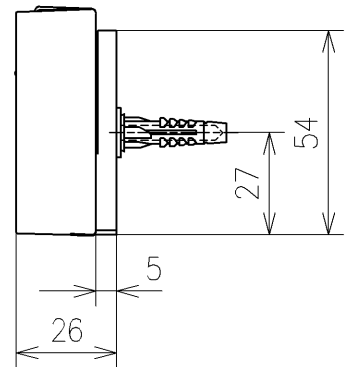

*定格: AC100V-1280W 50/60Hz
*1ページ目のリモコンはイメージ図です。
配置と表示内容の詳細は2ページ目を参照ください。
*リモコン用単4形乾電池 (2個) 同梱

TOTO		単位 mm	名称
製図 石井健	検図 神祐紀	日付 2023/04/20	ウオッシュレットアプリコット
備考 F4A 洗浄乾燥脱臭暖房便座			品番 TCF4744AM
			図番/ビジョン -
A3			ページNo . 1/1 (改)

リモコン詳細図

TOTO			単位 mm	名称
製図 石井健	検図 神祐紀	日付 2023/04/20	尺度 1:2	ウォシュレットアプリコット
備考				品番 TCF4744AM
				図番/ビジョン -
			A4	ページNo . 1/1 (改)