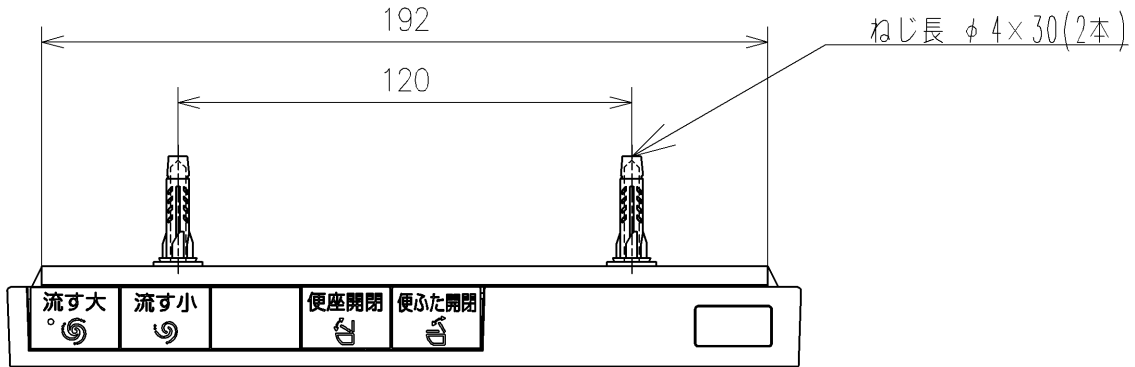

*定格: AC100V-1280W 50/60Hz
*1ページ目のリモコンはイメージ図です。
配置と表示内容の詳細は2ページ目を参照ください。
*リモコン用単4形乾電池 (2個) 同梱

TOTO		単位 mm	名称
製図 石井健	検図 神祐紀	日付 2023/04/20	ウオッシュレットアプリコット
備考 F4A 洗浄乾燥脱臭暖房便座			品番 TCF4744AM
			図番/ビジョン -
A3			ページNo . 1/1 (改)

リモコン詳細図

TOTO			単位 mm	名称
製図 石井健	検図 神祐紀	日付 2023/04/20	尺度 1:2	ウォシュレットアプリコット
備考				品番 TCF4744AM
				図番/ビジョン -
			A4	ページNo . 1/1 (改)