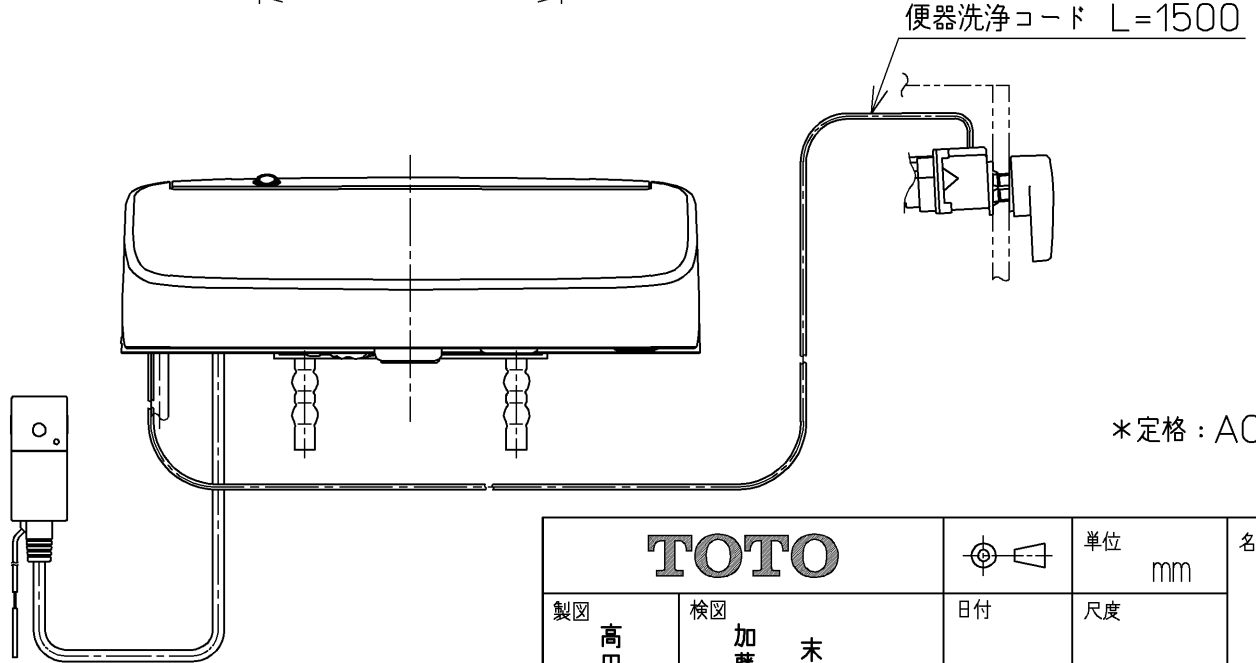

生産中止図面
2024/04

TOTO		⊕	単位 mm	名称 ウォシュレットアプリ コットP
製図 高田 ゆ	検図 加藤 健 末次	日付 18-11-20	尺度 1 : 5	品番 TCF5810AMR
備考 AP1A 洗浄脱臭暖房便座 擬音装置付き				図番 TCF5810AMR=A0100