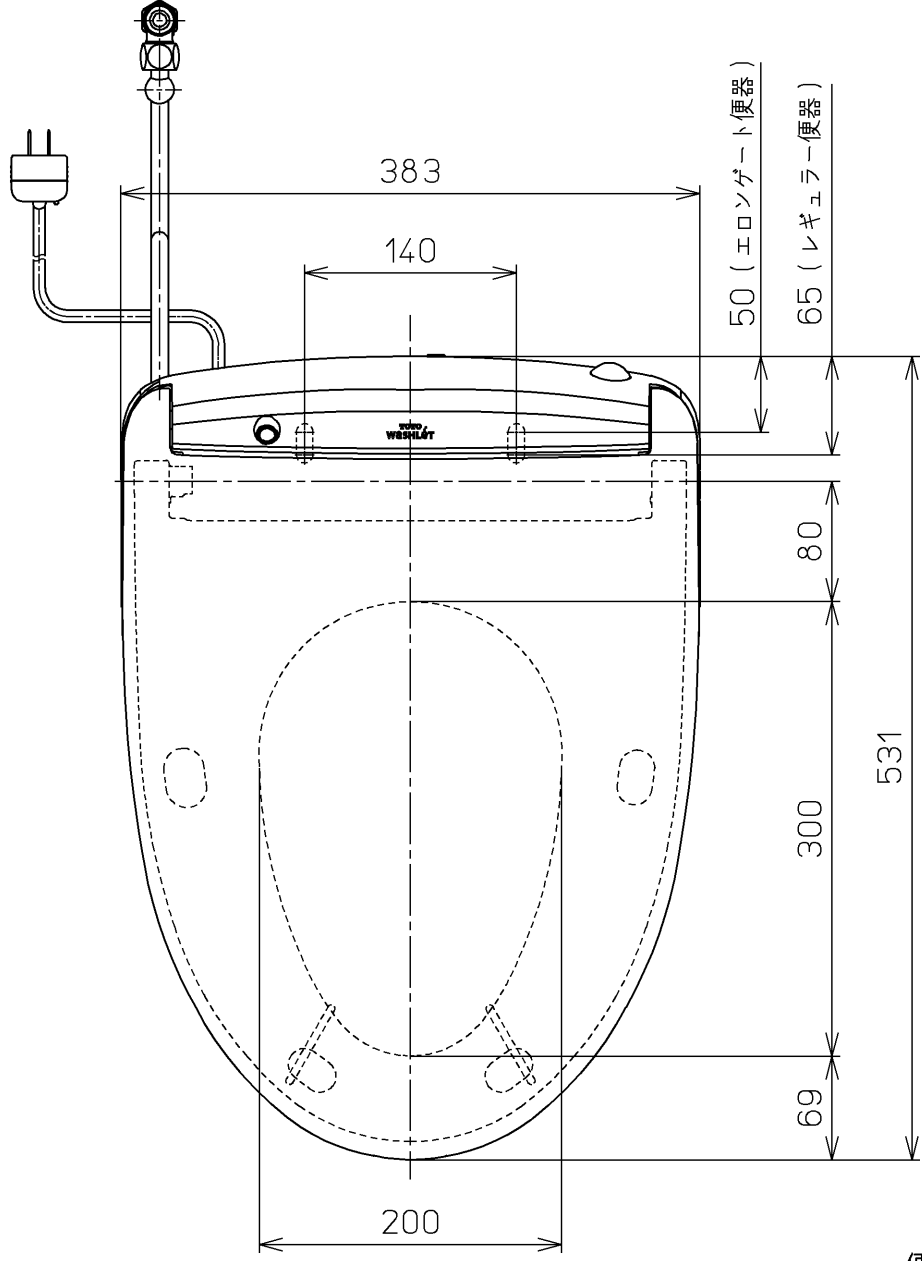

生産中止図面
2024/04

TOTO		⊕	単位 mm	名称 ウォシュレットアプリ コットP
製図 高田 ゆ	検図 加藤 健 末次	日付 18-11-20	尺度 1 : 5	品番 TCF5810AMR
備考 AP1A 洗浄脱臭暖房便座 擬音装置付き				図番 TCF5810AMR=A0100