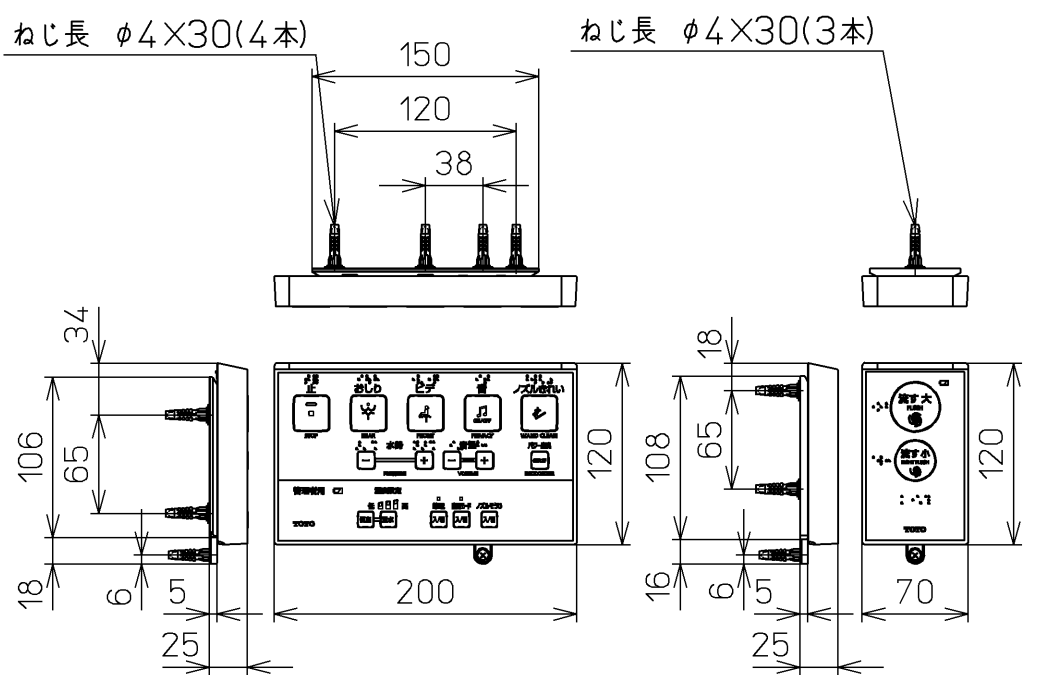

生産中止図面
2024/04

TOTO		⊕	単位 mm	名称 ウォシュレットアプリ コットP
製図 高田 ゆ	検図 加藤 健 末次	日付 18-11-20	尺度 1 : 5	品番 TCF5810AMR
備考 AP1A 洗浄脱臭暖房便座 擬音装置付き				図番 TCF5810AMR=A0100