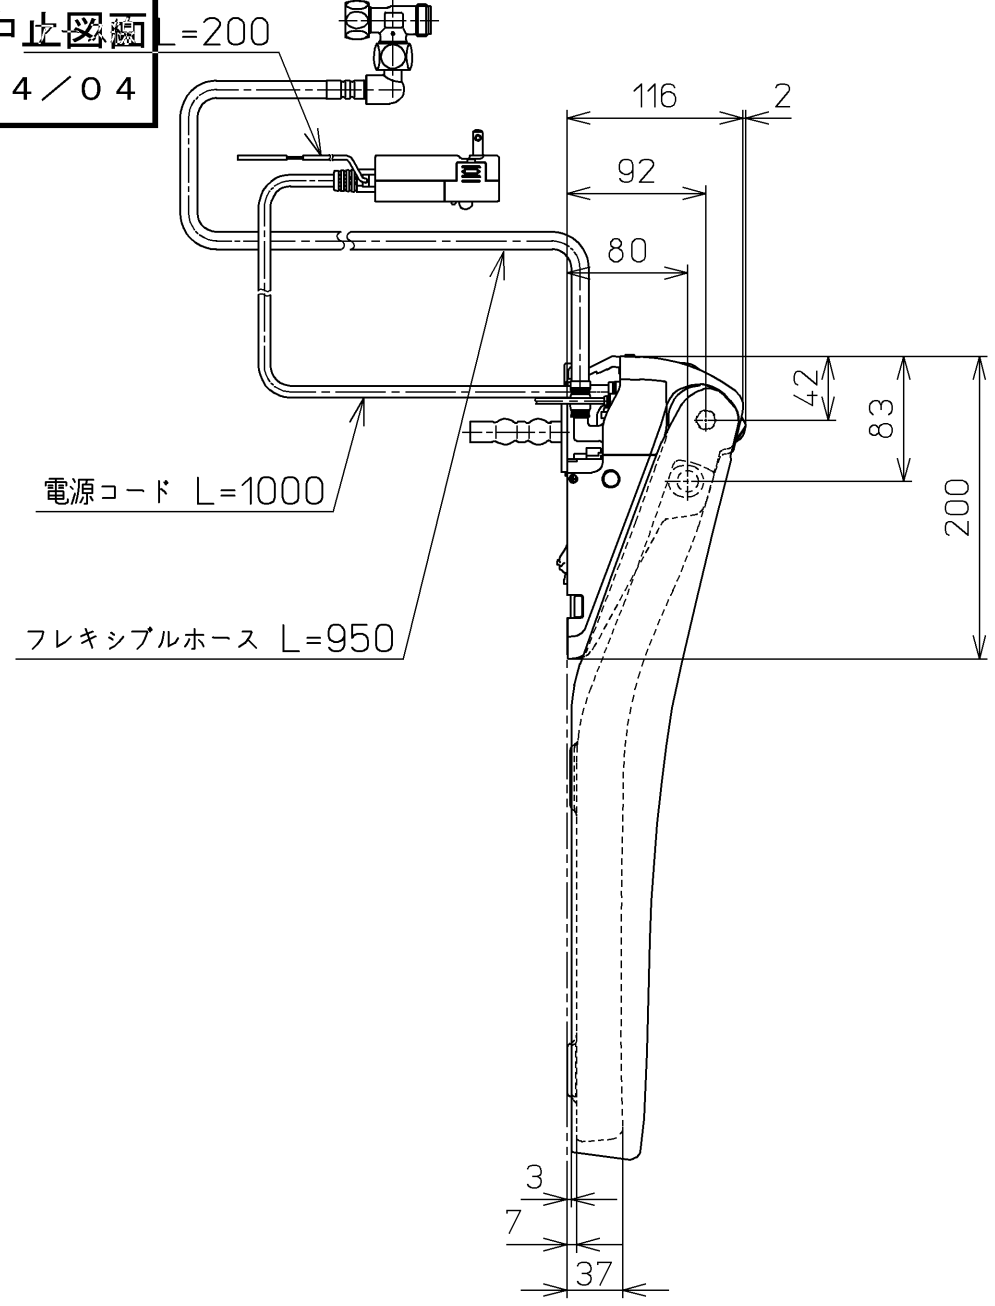

生産中止図面
2024/04

TOTO		⊕	単位 mm	名称 ウォシュレットアプリ コットP
製図 高田 ゆ	検図 加藤 健 末次	日付 18-11-20	尺度 1 : 5	品番 TCF5810AMR
備考 AP1A 洗浄脱臭暖房便座 擬音装置付き				図番 TCF5810AMR=A0100