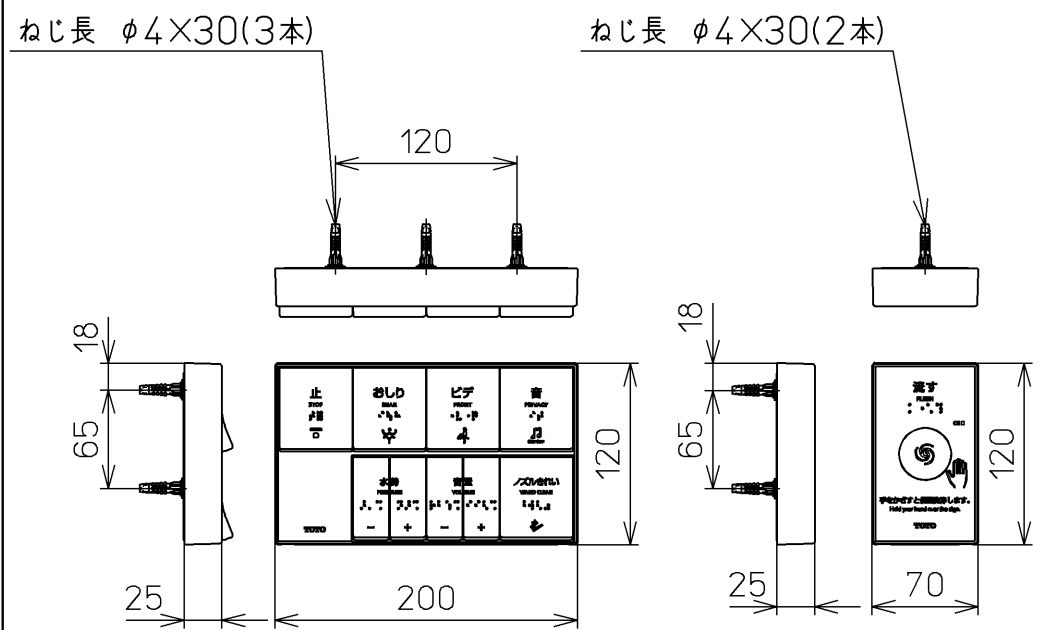

生産中止図面  
2024/04

\*定格 : AC100V-1262W 50/60Hz

<b>TOTO</b>		⊕	単位 mm	名称 ウォシュレットアプリ コットP
製図 高田 ゆ	検図 加藤 健 末次	日付 18-11-20	尺度 1 : 5	品番 TCF5830AER
備考 AP2A 洗浄脱臭暖房便座 擬音装置付き				図番 TCF5830AER=A0100