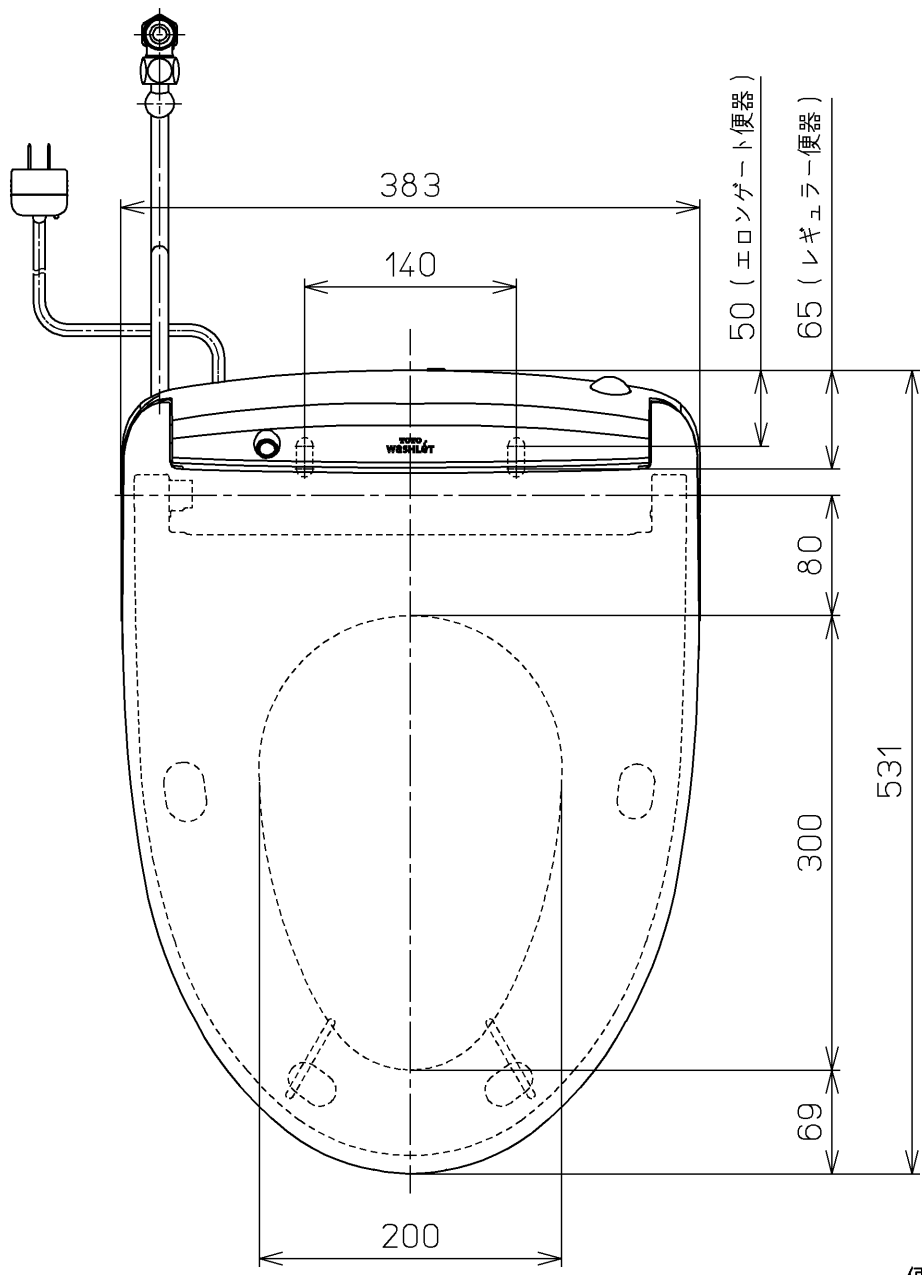

生産中止図面  
2024/04

\*定格 : AC100V-1262W 50/60Hz

<b>TOTO</b>		⊕	単位 mm	名称 ウォシュレットアプリ コットP
製図 高田 ゆ	検図 加藤 健 末次	日付 18-11-20	尺度 1 : 5	品番 TCF5830AER
備考 AP2A 洗浄脱臭暖房便座 擬音装置付き				図番 TCF5830AER=A0100