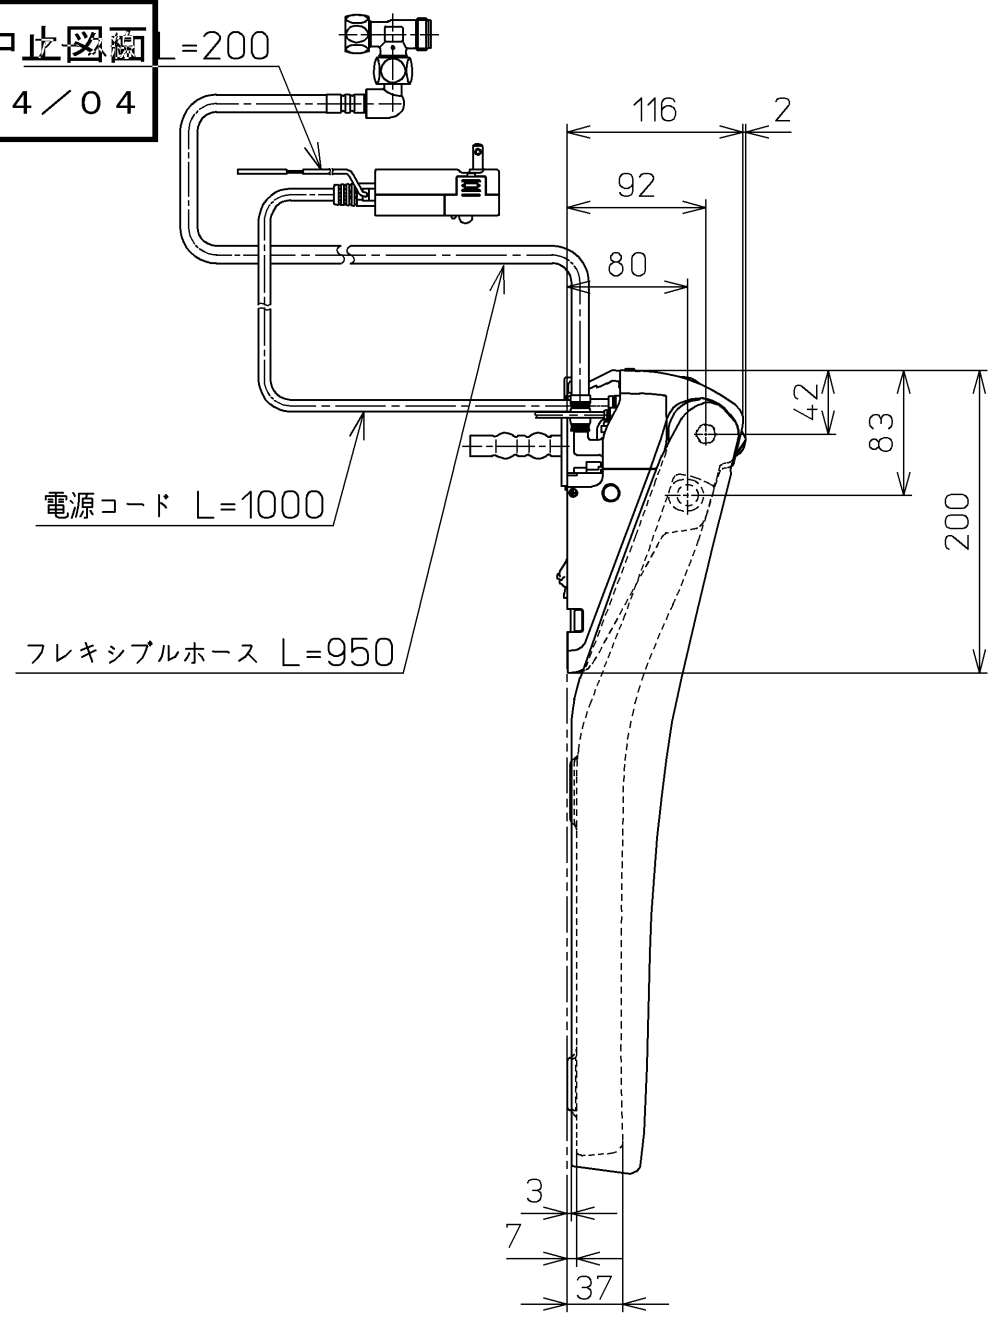

生産中止図面  
2024/04

\*定格 : AC100V-1262W 50/60Hz

<b>TOTO</b>		⊕	単位 mm	名称 ウォシュレットアプリ コットP
製図 高田 ゆ	検図 加藤 健 末次	日付 18-11-20	尺度 1 : 5	品番 TCF5830AER
備考 AP2A 洗浄脱臭暖房便座 擬音装置付き				図番 TCF5830AER=A0100