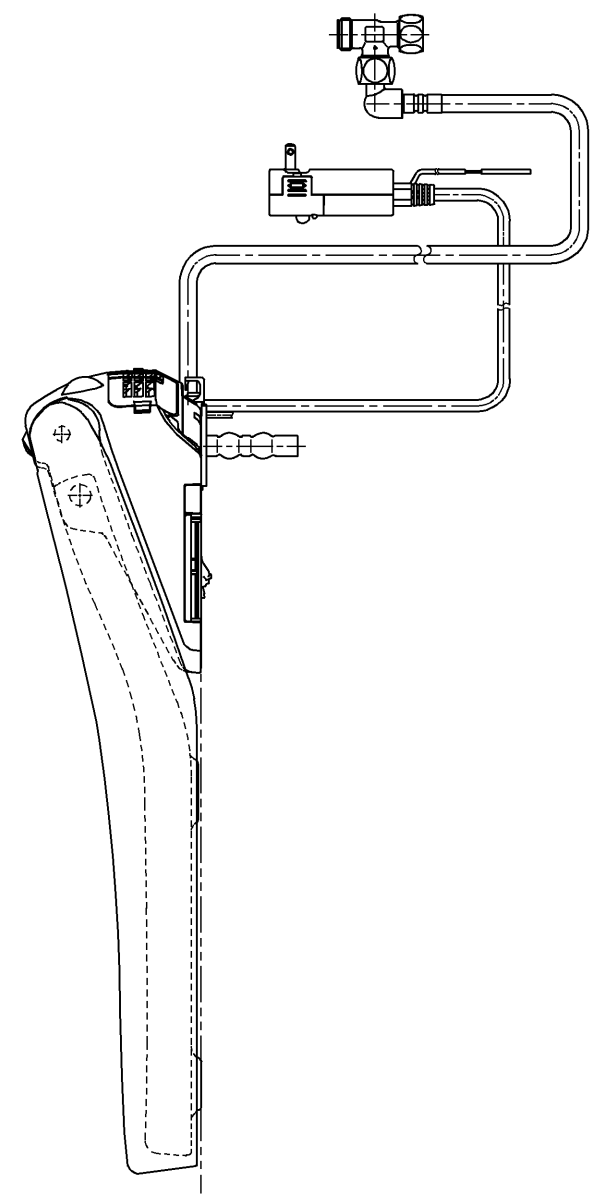

生産中止図面  
2024/04

\*定格 : AC100V-1262W 50/60Hz

<b>TOTO</b>		⊕	単位 mm	名称 ウォシュレットアプリ コットP
製図 高田 ゆ	検図 加藤 健 末次	日付 18-11-20	尺度 1 : 5	品番 TCF5830AER
備考 AP2A 洗浄脱臭暖房便座 擬音装置付き				図番 TCF5830AER=A0100