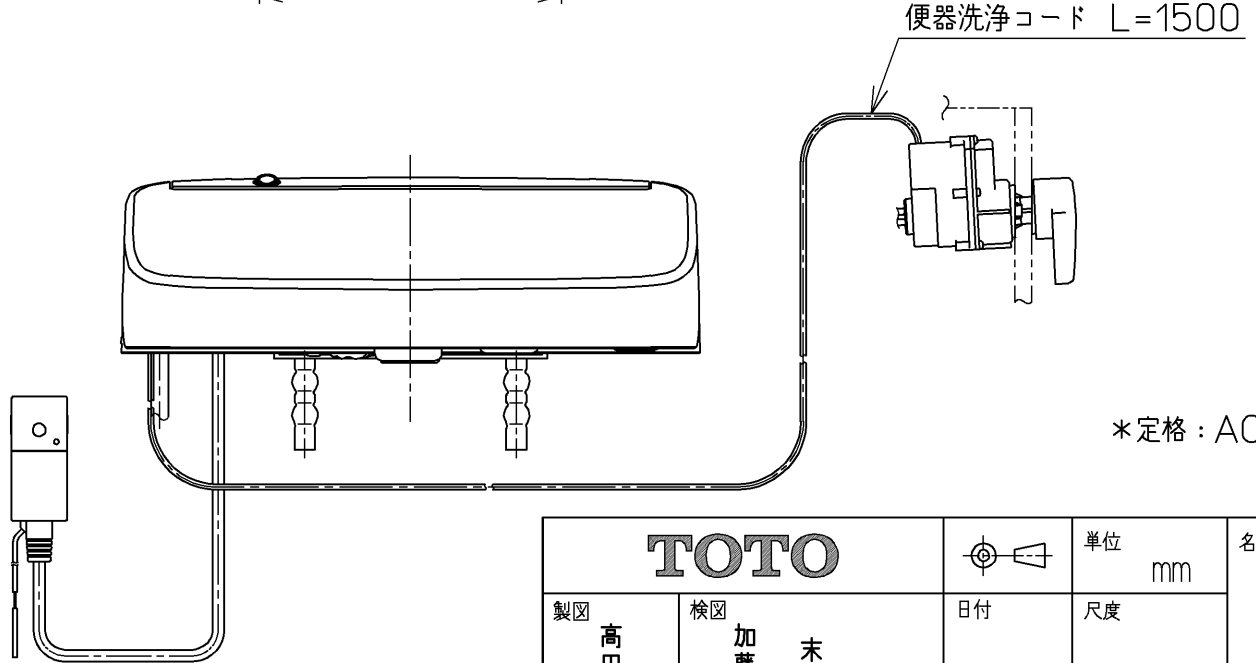

生産中止図面  
2024/04

\*定格 : AC100V-1262W 50/60Hz

<b>TOTO</b>		⊕	単位 mm	名称 ウォシュレットアプリ コットP
製図 高田 ゆ	検図 加藤 健 末次	日付 18-11-20	尺度 1 : 5	品番 TCF5830AER
備考 AP2A 洗浄脱臭暖房便座 擬音装置付き				図番 TCF5830AER=A0100