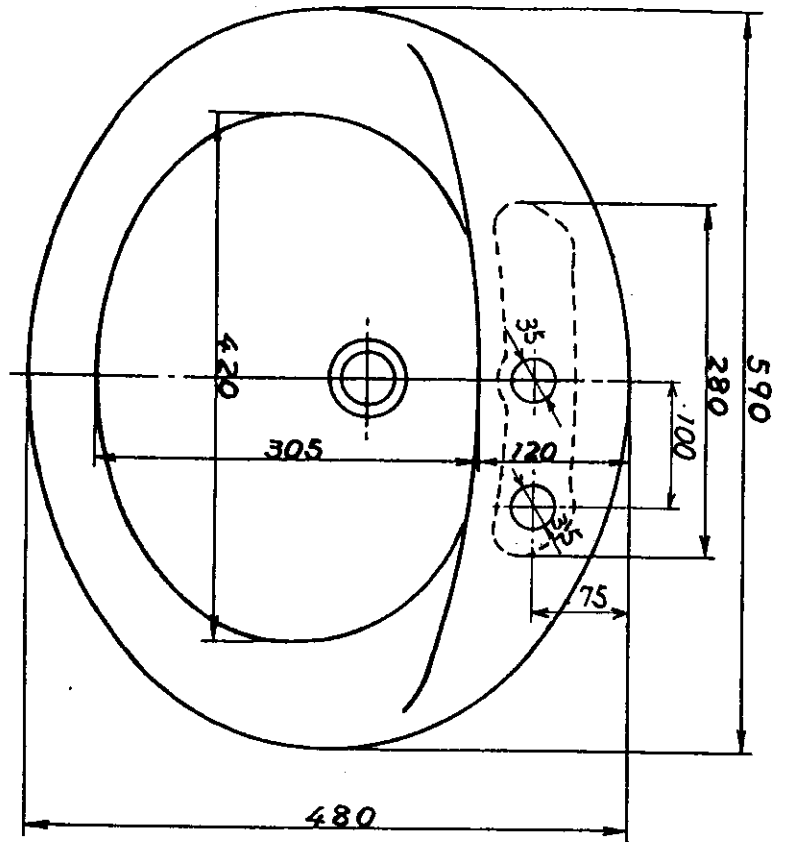

生産中止図面
2000/08

東陶機器株式会社		三角法	単位	名称 はめ込楕円形洗面器 (フレーム式)
製図 田中	検図 井香 上山	日付 H6.3.22	尺度 1:6	
備考				品番 L525RA