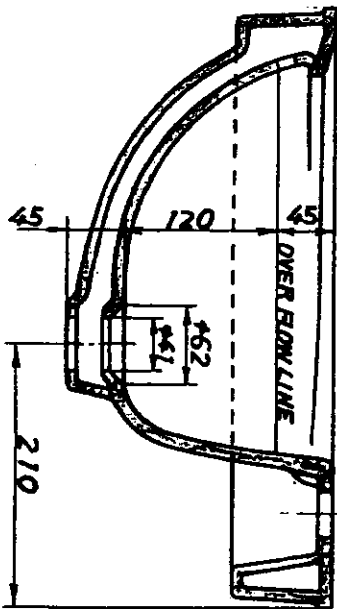

生産中止図面
2000/08

東陶機器株式会社		三角法	単位	名称 はめ込楕円形洗面器 (フレーム式)
製図 田中	検図 井香 上山	日付 H6.3.22	尺度 1:6	
備考				品番 L525RA