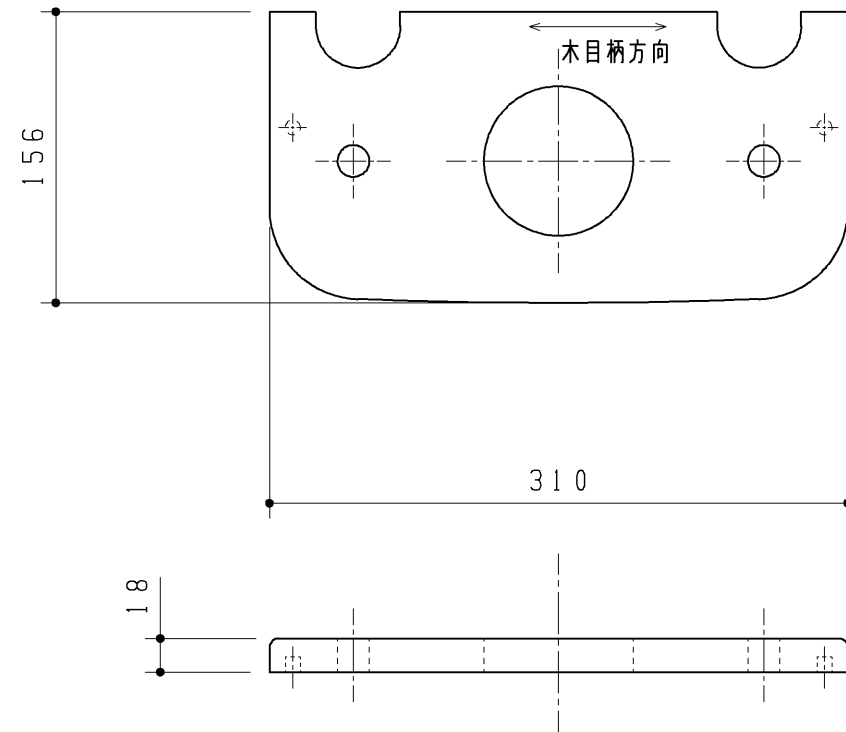

生産中止図面

2019/03

品番	色名
UGKW1ASQ#KB	オプティブルー
UGKW1ASQ#MR	ミディアムウッド
UGKW1ASQ#N11	パールホワイト
UGKW1ASQ#NR	ナチュラルウッド

・材質：JIS MDF + 両面PETシート貼り

・材質：JIS MDF + 両面塩ビシート貼り（オプティブルー）

改廃年月日	改新要領No.	事	由	製品番号	TOTO				製図	段	検	加	稲	年月日
														11.2.1
														1
														1
					品番	UGKW1ASQ***	尺度	1:4	投影法	三角法	材質			図番