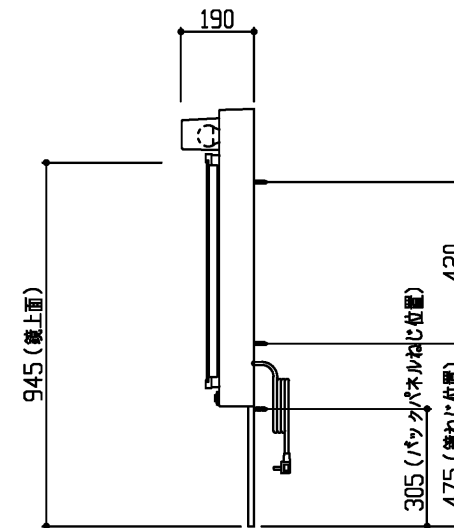

<化粧鏡>

▲色記号	色名
A	ベージュホワイト
C	プラナスホワイトウッド
E	プラナスブラウンウッド
F	ミディアムウッドN

商品リスト No.LT=05259			
No	品番	品名	個数
①	LMSPL060A4GDG1▲	一面鏡(LED/エコミラーなし)収納付き	1

製品情報

- ※ 化粧鏡は、コンセント1個付き(許容電力:合計1200Wまで)
- ※ 収納トレイ4個付き,バックパネル付き(鋼板製)
- ※ 化粧鏡は、LEDランプ 4.4W 1個付き
- ※ 化粧鏡の電源コード長さ1.0m
- ※ 商品リスト中の▲には、色記号が入ります(表を参照ください)

工事情報

- ※ 木ねじ位置に固定用木棧(中90×厚み30)または、全面に厚み12mm以上のJAS規格品の合板を入れてください(別途工事)
- ※ 化粧鏡の電源接続が直結配線の場合は、電源ケーブルを壁面より300mm以上取出してください(別途手配工事)

<単品図面の取り扱い注意事項>

- ※ 同一シリーズ内で、推奨位置に取り付けください
- ※ 必ず専用化粧台とセットください
- ※ 他シリーズとのセット、推奨位置以外での取り付けはご遠慮ください
- ※ 寸法確認などの参考図としてご利用ください
- ※ 図面の取り扱いには十分ご注意ください

※ 商品(図面)は、諸般の事情により、予告なく改良、仕様変更などを行なう場合があります。

TOTO	名称	Fシリーズ 化粧鏡	製図 榑角		単位 mm	現場名(備考欄)	品番	図番 50 LT=05259
	検図	菊池	日付 24.04.08	尺度 1:20				