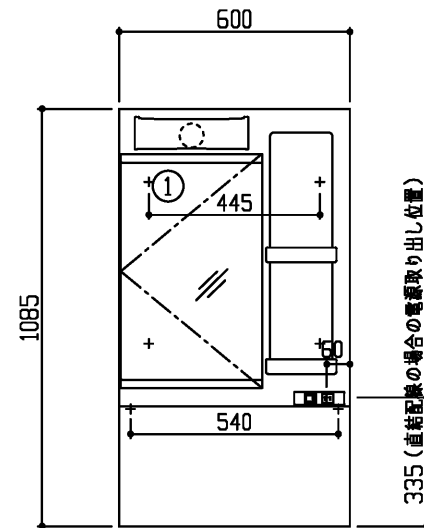

<化粧鏡>

▲色記号	色名
A	ベージュホワイト
C	プラナスホワイトウッド
E	プラナスブラウンウッド
F	ミディアムウッドN

商品リスト No.LT=05259			
No	品番	品名	個数
①	LMSPL060A4GDG1▲	一面鏡(LED/エコミラーなし)収納付き	1

製品情報

- ※ 化粧鏡は、コンセント1個付き(許容電力:合計1200Wまで)
- ※ 収納トレイ4個付き,バックパネル付き(鋼板製)
- ※ 化粧鏡は、LEDランプ 4.4W 1個付き
- ※ 化粧鏡の電源コード長さ1.0m
- ※ 商品リスト中の▲には、色記号が入ります(表を参照ください)

工事情報

- ※ 木ねじ位置に固定用木棧(中90×厚み30)または、全面に厚み12mm以上のJAS規格品の合板を入れてください(別途工事)
- ※ 化粧鏡の電源接続が直結配線の場合は、電源ケーブルを壁面より300mm以上取出してください(別途手配工事)

<単品図面の取り扱い注意事項>

- ※ 同一シリーズ内で、推奨位置に取り付けください
- ※ 必ず専用化粧台とセットください
- ※ 他シリーズとのセット、推奨位置以外での取り付けはご遠慮ください
- ※ 寸法確認などの参考図としてご利用ください
- ※ 図面の取り扱いには十分ご注意ください

※ 商品(図面)は、諸般の事情により、予告なく改良、仕様変更などを行なう場合があります。

TOTO	名称	Fシリーズ 化粧鏡	製図 榑角		単位 mm	現場名(備考欄)	品番	図番 50 LT=05259
	検図	菊池	日付 24.04.08	尺度 1:20				