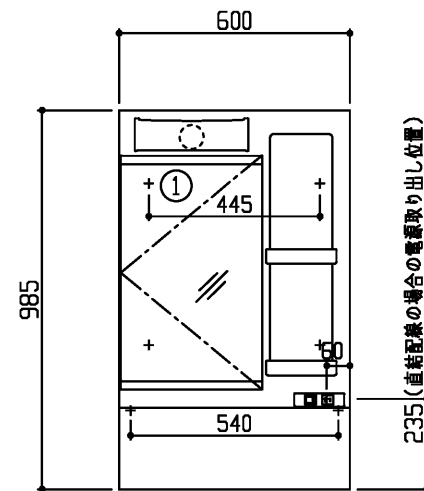

<化粧鏡>

▲色記号	色名
A	ベージュホワイト
C	プラスホワイトウッド
E	プラスブラウンウッド
F	ミディアムウッドN

商品リスト No.LT=05260			
No	品番	品名	個数
①	LMSPL060B4GDG1▲	一面鏡(LED/エコミラーなし)収納付き	1

製品情報

- ※ 化粧鏡は、コンセント1個付き(許容電力:合計1200Wまで)
- ※ 収納トレイ4個付き,バックパネル付き(鋼板製)
- ※ 化粧鏡は、LEDランプ 4.4W 1個付き
- ※ 化粧鏡の電源コード長さ1.0m
- ※ 商品リスト中の▲には、色記号が入ります(表を参照ください)

工事情報

- ※ 木ねじ位置に固定用木棧(中90×厚み30)または、全面に厚み12mm以上のJAS規格品の合板を入れてください(別途工事)
- ※ 化粧鏡の電源接続が直結配線の場合は、電源ケーブルを壁面より300mm以上取出してください(別途手配工事)

<単品図面の取り扱い注意事項>

- ※ 同一シリーズ内で、推奨位置に取り付けください
- ※ 必ず専用化粧台とセットください
- ※ 他シリーズとのセット、推奨位置以外での取り付けはご遠慮ください
- ※ 寸法確認などの参考図としてご利用ください
- ※ 図面の取り扱いには十分ご注意ください

※ 商品(図面)は、諸般の事情により、予告なく改良、仕様変更などを行なう場合があります。

**TOTO**

名称  
Fシリーズ  
化粧鏡

製図  
榑角  
検図  
菊池

単位  
mm  
尺度  
1:20

現場名(備考欄)

品番

図番

50 LT=05260