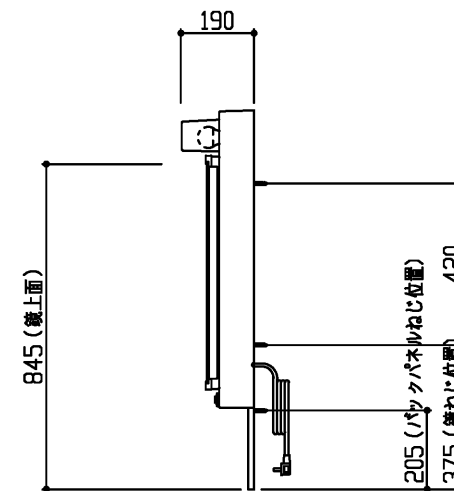

<化粧鏡>

▲色記号	色名
A	ベージュホワイト
C	プラスホワイトウッド
E	プラスブラウンウッド
F	ミディアムウッドN

商品リスト No.LT=05260			
No	品番	品名	個数
①	LMSPL060B4GDG1▲	一面鏡(LED/エコミラーなし)収納付き	1

製品情報

- ※ 化粧鏡は、コンセント1個付き(許容電力:合計1200Wまで)
- ※ 収納トレイ4個付き,バックパネル付き(鋼板製)
- ※ 化粧鏡は、LEDランプ 4.4W 1個付き
- ※ 化粧鏡の電源コード長さ1.0m
- ※ 商品リスト中の▲には、色記号が入ります(表を参照ください)

工事情報

- ※ 木ねじ位置に固定用木棧(中90×厚み30)または、全面に厚み12mm以上のJAS規格品の合板を入れてください(別途工事)
- ※ 化粧鏡の電源接続が直結配線の場合は、電源ケーブルを壁面より300mm以上取出してください(別途手配工事)

<単品図面の取り扱い注意事項>

- ※ 同一シリーズ内で、推奨位置に取り付けください
- ※ 必ず専用化粧台とセットください
- ※ 他シリーズとのセット、推奨位置以外での取り付けはご遠慮ください
- ※ 寸法確認などの参考図としてご利用ください
- ※ 図面の取り扱いには十分ご注意ください

※ 商品(図面)は、諸般の事情により、予告なく改良、仕様変更などを行なう場合があります。

**TOTO**

名称  
Fシリーズ  
化粧鏡

製図  
榑角  
検図  
菊池

単位  
mm  
尺度  
1:20

現場名(備考欄)

品番

図番

50 LT=05260