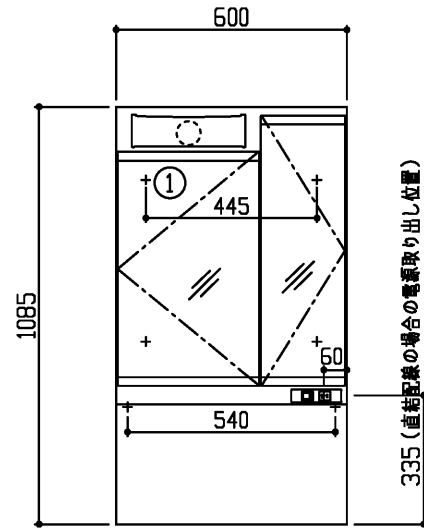

<化粧鏡>

▲色記号	色名
A	ベージュホワイト
C	プラスホワイトウッド
E	プラスブラウンウッド
F	ミディアムウッドN

商品リスト No.LT=05261			
No	品番	品名	個数
①	LMSPL060A2GDG1▲	二面鏡(LED/エコミラーなし)	1

製品情報

- ※ 化粧鏡は、コンセント1個付き(許容電力:合計1200Wまで)
- ※ 収納トレイ4個付き,バックパネル付き(鋼板製)
- ※ 化粧鏡は、LEDランプ 4.4W 1個付き
- ※ 化粧鏡の電源コード長さ1.0m
- ※ 商品リスト中の▲には、色記号が入ります(表を参照ください)

工事情報

- ※ 木ねじ位置に固定用木棧(中90×厚み30)または、全面に厚み12mm以上のJAS規格品の合板を入れてください(別途工事)
- ※ 化粧鏡の電源接続が直結配線の場合は、電源ケーブルを壁面より300mm以上取出してください(別途手配工事)

<単品図面の取り扱い注意事項>

- ※ 同一シリーズ内で、推奨位置に取り付けください
- ※ 必ず専用化粧台とセットください
- ※ 他シリーズとのセット、推奨位置以外での取り付けはご遠慮ください
- ※ 寸法確認などの参考図としてご利用ください
- ※ 図面の取り扱いには十分ご注意ください

※ 商品(図面)は、諸般の事情により、予告なく改良、仕様変更などを行なう場合があります。

TOTO	名称	Fシリーズ 化粧鏡	製図 榊角		単位 mm	現場名(備考欄)	品番	図番 50 LT=05261
	検図	菊池	日付 24.04.08	尺度 1:20				