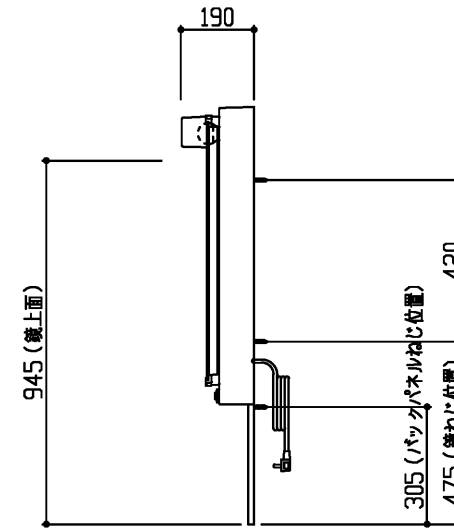

<化粧鏡>

▲色記号	色名
A	ベージュホワイト
C	プラスホワイトウッド
E	プラスブラウンウッド
F	ミディアムウッドN

商品リスト No.LT=05261			
No	品番	品名	個数
①	LMSPL060A2GDG1▲	二面鏡(LED/エコミラーなし)	1

製品情報

- ※ 化粧鏡は、コンセント1個付き(許容電力:合計1200Wまで)
- ※ 収納トレイ4個付き,バックパネル付き(鋼板製)
- ※ 化粧鏡は、LEDランプ 4.4W 1個付き
- ※ 化粧鏡の電源コード長さ1.0m
- ※ 商品リスト中の▲には、色記号が入ります(表を参照ください)

工事情報

- ※ 木ねじ位置に固定用木棧(中90×厚み30)または、全面に厚み12mm以上のJAS規格品の合板を入れてください(別途工事)
- ※ 化粧鏡の電源接続が直結配線の場合は、電源ケーブルを壁面より300mm以上取出してください(別途手配工事)

<単品図面の取り扱い注意事項>

- ※ 同一シリーズ内で、推奨位置に取り付けください
- ※ 必ず専用化粧台とセットください
- ※ 他シリーズとのセット、推奨位置以外での取り付けはご遠慮ください
- ※ 寸法確認などの参考図としてご利用ください
- ※ 図面の取り扱いには十分ご注意ください

※ 商品(図面)は、諸般の事情により、予告なく改良、仕様変更などを行なう場合があります。

TOTO	名称	Fシリーズ 化粧鏡	製図 榊角		単位 mm	現場名(備考欄)	品番	図番 50 LT=05261
	検図	菊池	日付 24.04.08	尺度 1:20				