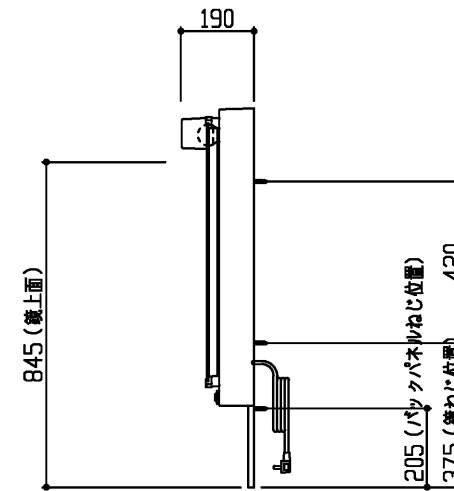

<化粧鏡>

▲色記号	色名
A	ベージュホワイト
C	プラナスホワイトウッド
E	プラナスブラウンウッド
F	ミディアムウッドN

商品リスト No.LT=05262			
No	品番	品名	個数
①	LMSPL060B2GDG1▲	二面鏡(LED/エコミラーなし)	1

製品情報

- ※ 化粧鏡は、コンセント1個付き(許容電力:合計1200Wまで)
- ※ 収納トレイ4個付き,バックパネル付き(鋼板製)
- ※ 化粧鏡は、LEDランプ 4.4W 1個付き
- ※ 化粧鏡の電源コード長さ1.0m
- ※ 商品リスト中の▲には、色記号が入ります(表を参照ください)

工事情報

- ※ 木ねじ位置に固定用木棧(中90×厚み30)または、全面に厚み12mm以上のJAS規格品の合板を入れてください(別途工事)
- ※ 化粧鏡の電源接続が直結配線の場合は、電源ケーブルを壁面より300mm以上取出してください(別途手配工事)

<単品図面の取り扱い注意事項>

- ※ 同一シリーズ内で、推奨位置に取り付けください
- ※ 必ず専用化粧台とセットください
- ※ 他シリーズとのセット、推奨位置以外での取り付けはご遠慮ください
- ※ 寸法確認などの参考図としてご利用ください
- ※ 図面の取り扱いには十分ご注意ください

※ 商品(図面)は、諸般の事情により、予告なく改良、仕様変更などを行なう場合があります。

TOTO	名称	Fシリーズ 化粧鏡	製図 榊角		単位 mm	現場名(備考欄)	品番	図番
	検図	菊池	日付 24.04.08	尺度 1:20				