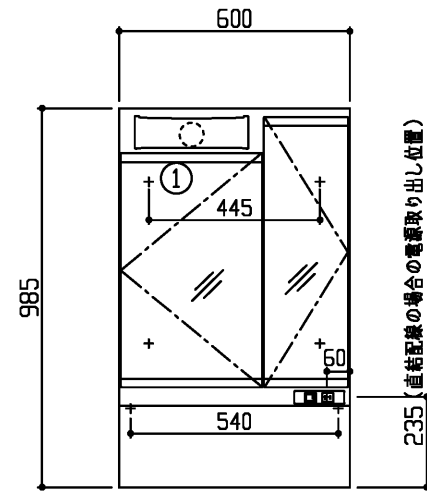

<化粧鏡>

▲色記号	色名
A	ベージュホワイト
C	プラナスホワイトウッド
E	プラナスブラウンウッド
F	ミディアムウッドN

商品リスト No.LT=05262			
No	品番	品名	個数
①	LMSPL060B2GDG1▲	二面鏡(LED/エコミラーなし)	1

製品情報

- ※ 化粧鏡は、コンセント1個付き(許容電力:合計1200Wまで)
- ※ 収納トレイ4個付き,バックパネル付き(鋼板製)
- ※ 化粧鏡は、LEDランプ 4.4W 1個付き
- ※ 化粧鏡の電源コード長さ1.0m
- ※ 商品リスト中の▲には、色記号が入ります(表を参照ください)

工事情報

- ※ 木ねじ位置に固定用木棧(中90×厚み30)または、全面に厚み12mm以上のJAS規格品の合板を入れてください(別途工事)
- ※ 化粧鏡の電源接続が直結配線の場合は、電源ケーブルを壁面より300mm以上取出してください(別途手配工事)

<単品図面の取り扱い注意事項>

- ※ 同一シリーズ内で、推奨位置に取り付けください
- ※ 必ず専用化粧台とセットください
- ※ 他シリーズとのセット、推奨位置以外での取り付けはご遠慮ください
- ※ 寸法確認などの参考図としてご利用ください
- ※ 図面の取り扱いには十分ご注意ください

※ 商品(図面)は、諸般の事情により、予告なく改良、仕様変更などを行なう場合があります。

TOTO	名称	Fシリーズ 化粧鏡	製図 榊角		単位 mm	現場名(備考欄)	品番	図番
	検図	菊池	日付 24.04.08	尺度 1:20				