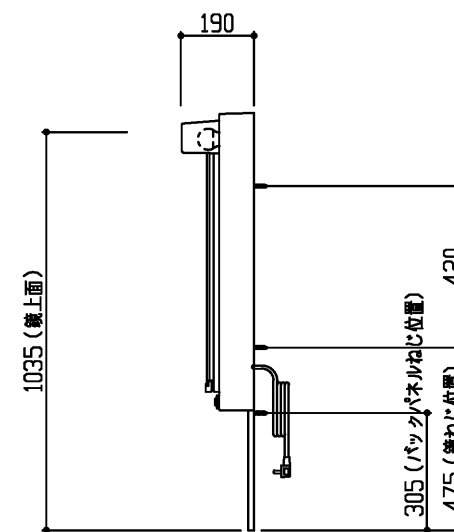

<化粧鏡>

▲色記号	色名
A	ベシスホワイト
C	プラスホワイトウッド
E	プラスブラウンウッド
F	ミディアムウッドN

商品リスト No.LT=05263			
No	品番	品名	個数
①	LMSPL075A4GDG1▲	一面鏡(LED/エコミラーなし)収納付き	1

製品情報

- ※ 化粧鏡は、コンセント1個付き(許容電力:合計1200Wまで)
- ※ 収納トレイ6個付き,バックパネル付き(鋼板製)
- ※ 化粧鏡は、LEDランプ 4.4W 2個付き
- ※ 化粧鏡の電源コード長さ1.0m
- ※ 商品リスト中の▲には、色記号が入ります(表を参照ください)

工事情報

- ※ 木ねじ位置に固定用木棧(中90×厚み30)または、全面に厚み12mm以上のJAS規格品の合板を入れてください(別途工事)
- ※ 化粧鏡の電源接続が直結配線の場合は、電源ケーブルを壁面より300mm以上取出してください(別途手配工事)

<単品図面の取り扱い注意事項>

- ※ 同一シリーズ内で、推奨位置に取り付けください
- ※ 必ず専用化粧台とセットください
- ※ 他シリーズとのセット、推奨位置以外での取り付けはご遠慮ください
- ※ 寸法確認などの参考図としてご利用ください
- ※ 図面の取り扱いには十分ご注意ください

※ 商品(図面)は、諸般の事情により、予告なく改良、仕様変更などを行なう場合があります。

TOTO	名称	Fシリーズ 化粧鏡	製図 榑角		単位 mm	現場名(備考欄)	品番	図番 50 LT=05263
	検図	菊池	日付 24.04.08	尺度 1:20				