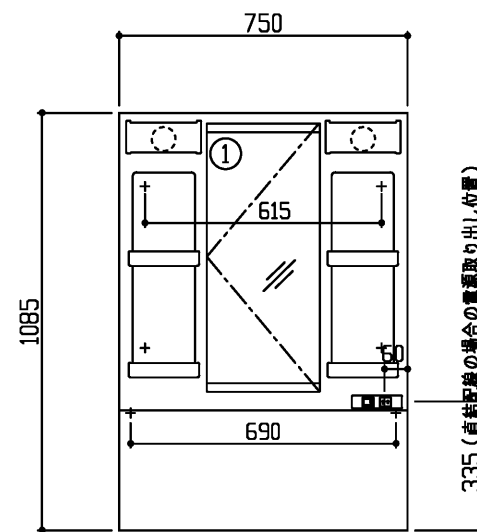

<化粧鏡>

▲色記号	色名
A	ベシスホワイト
C	プラスホワイトウッド
E	プラスブラウンウッド
F	ミディアムウッドN

商品リスト No.LT=05263			
No	品番	品名	個数
①	LMSPL075A4GDG1▲	一面鏡(LED/エコミラーなし)収納付き	1

製品情報

- ※ 化粧鏡は、コンセント1個付き(許容電力:合計1200Wまで)
- ※ 収納トレイ6個付き,バックパネル付き(鋼板製)
- ※ 化粧鏡は、LEDランプ 4.4W 2個付き
- ※ 化粧鏡の電源コード長さ1.0m
- ※ 商品リスト中の▲には、色記号が入ります(表を参照ください)

工事情報

- ※ 木ねじ位置に固定用木棧(中90×厚み30)または、全面に厚み12mm以上のJAS規格品の合板を入れてください(別途工事)
- ※ 化粧鏡の電源接続が直結配線の場合は、電源ケーブルを壁面より300mm以上取出してください(別途手配工事)

<単品図面の取り扱い注意事項>

- ※ 同一シリーズ内で、推奨位置に取り付けください
- ※ 必ず専用化粧台とセットください
- ※ 他シリーズとのセット、推奨位置以外での取り付けはご遠慮ください
- ※ 寸法確認などの参考図としてご利用ください
- ※ 図面の取り扱いには十分ご注意ください

※ 商品(図面)は、諸般の事情により、予告なく改良、仕様変更などを行なう場合があります。

TOTO	名称	Fシリーズ 化粧鏡	製図 榑角		単位 mm	現場名(備考欄)	品番	図番 50 LT=05263
	検図	菊池	日付 24.04.08	尺度 1:20				